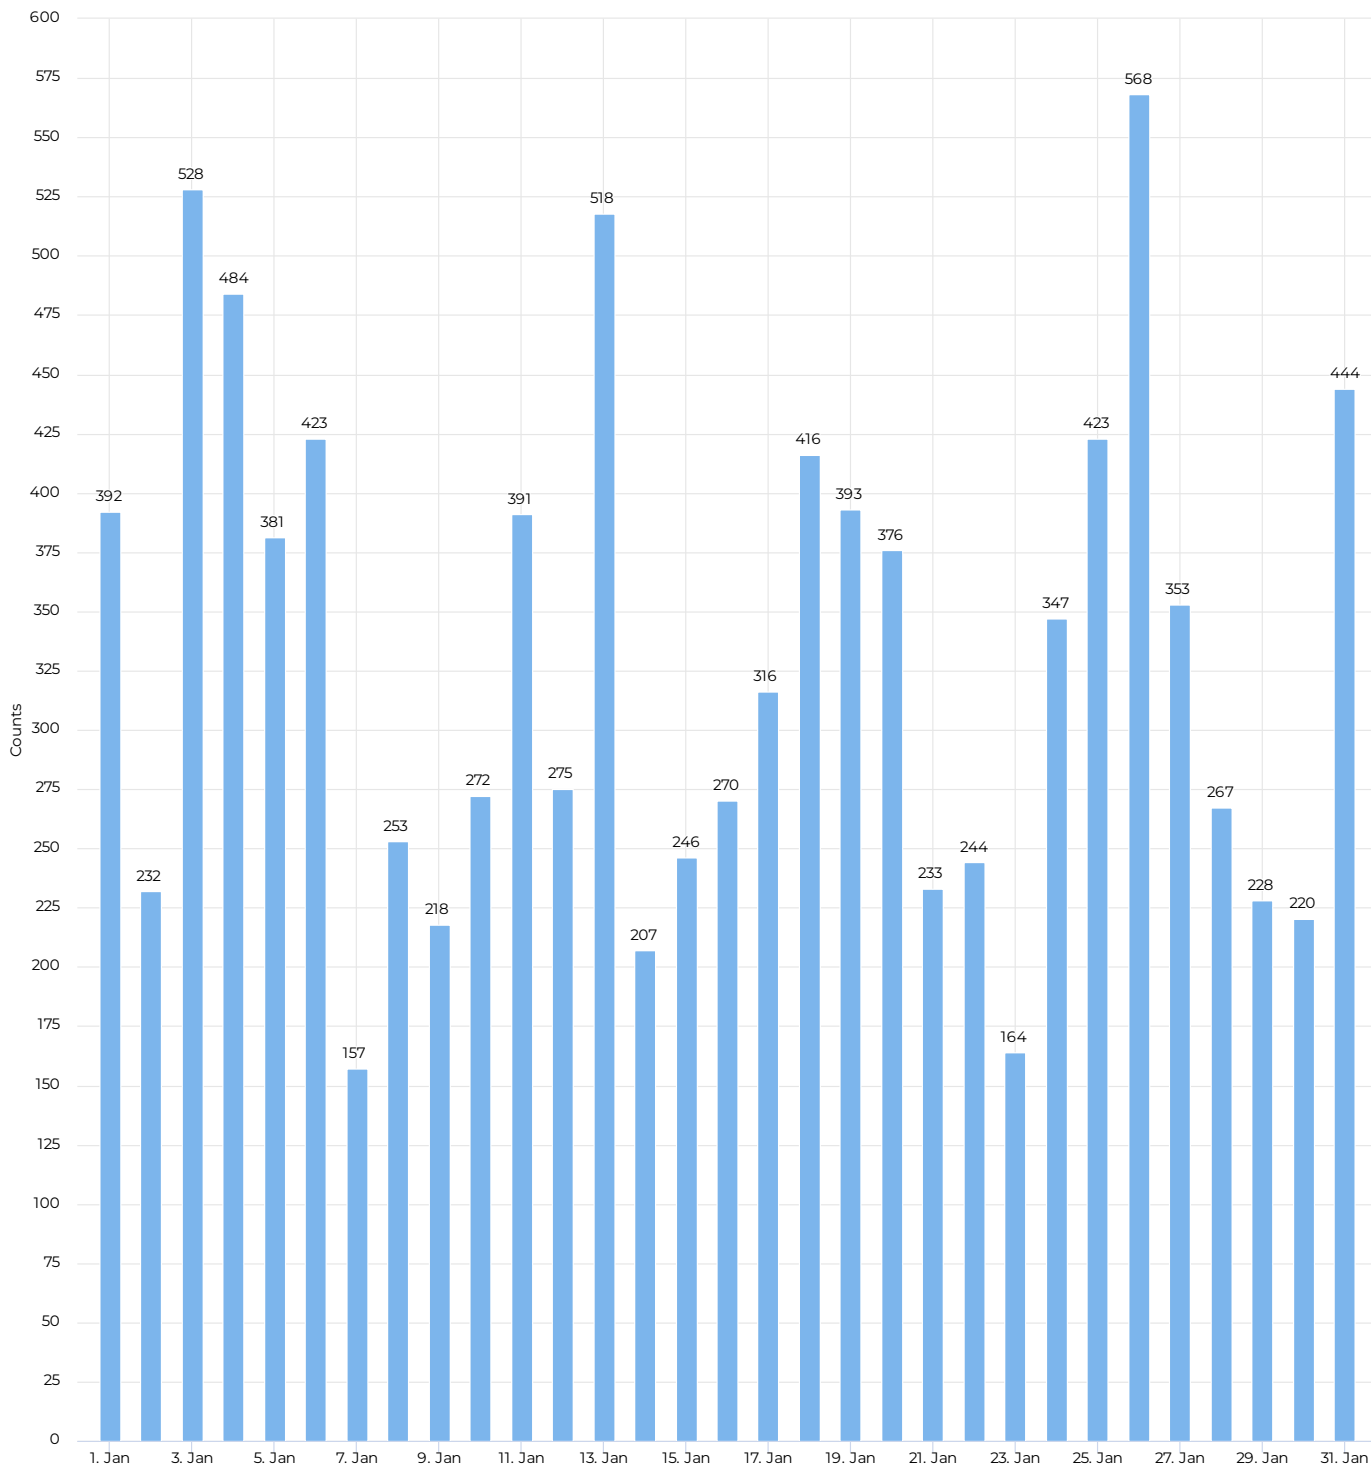

Pėstieji įeinantys: 2025-01 mėn.

Vilniaus pilių valstybinio kultūrinio rezervato direkcija

January 1st, 2025 → January 31st, 2025

Kalnų parkas (padieniui)