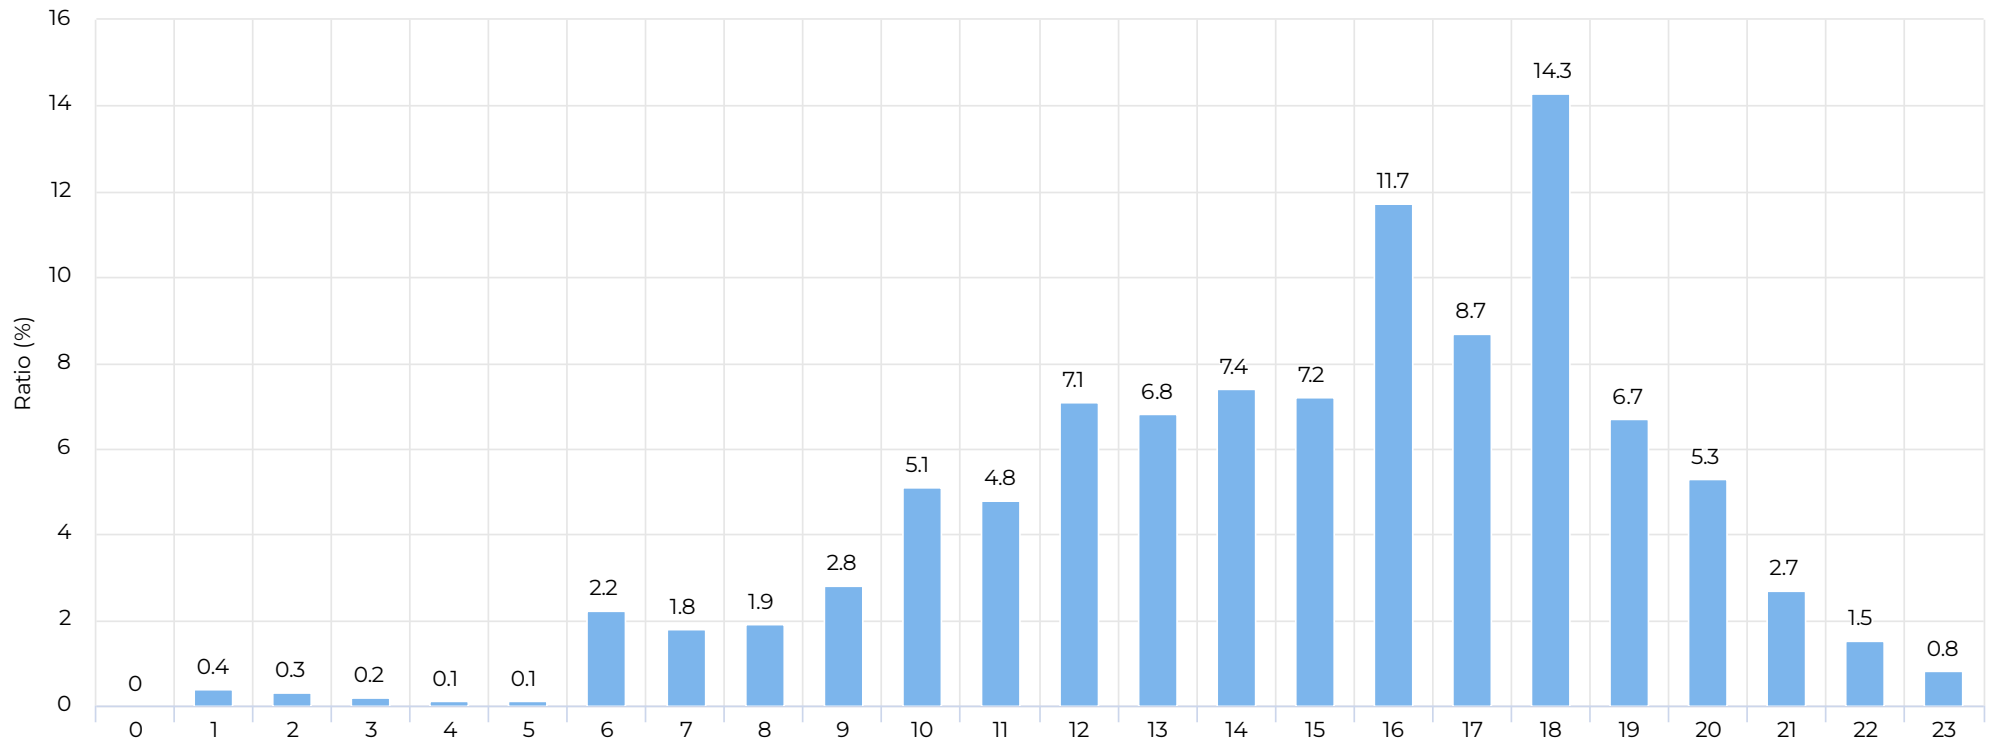

Darbo dienomis (val.; proc.)