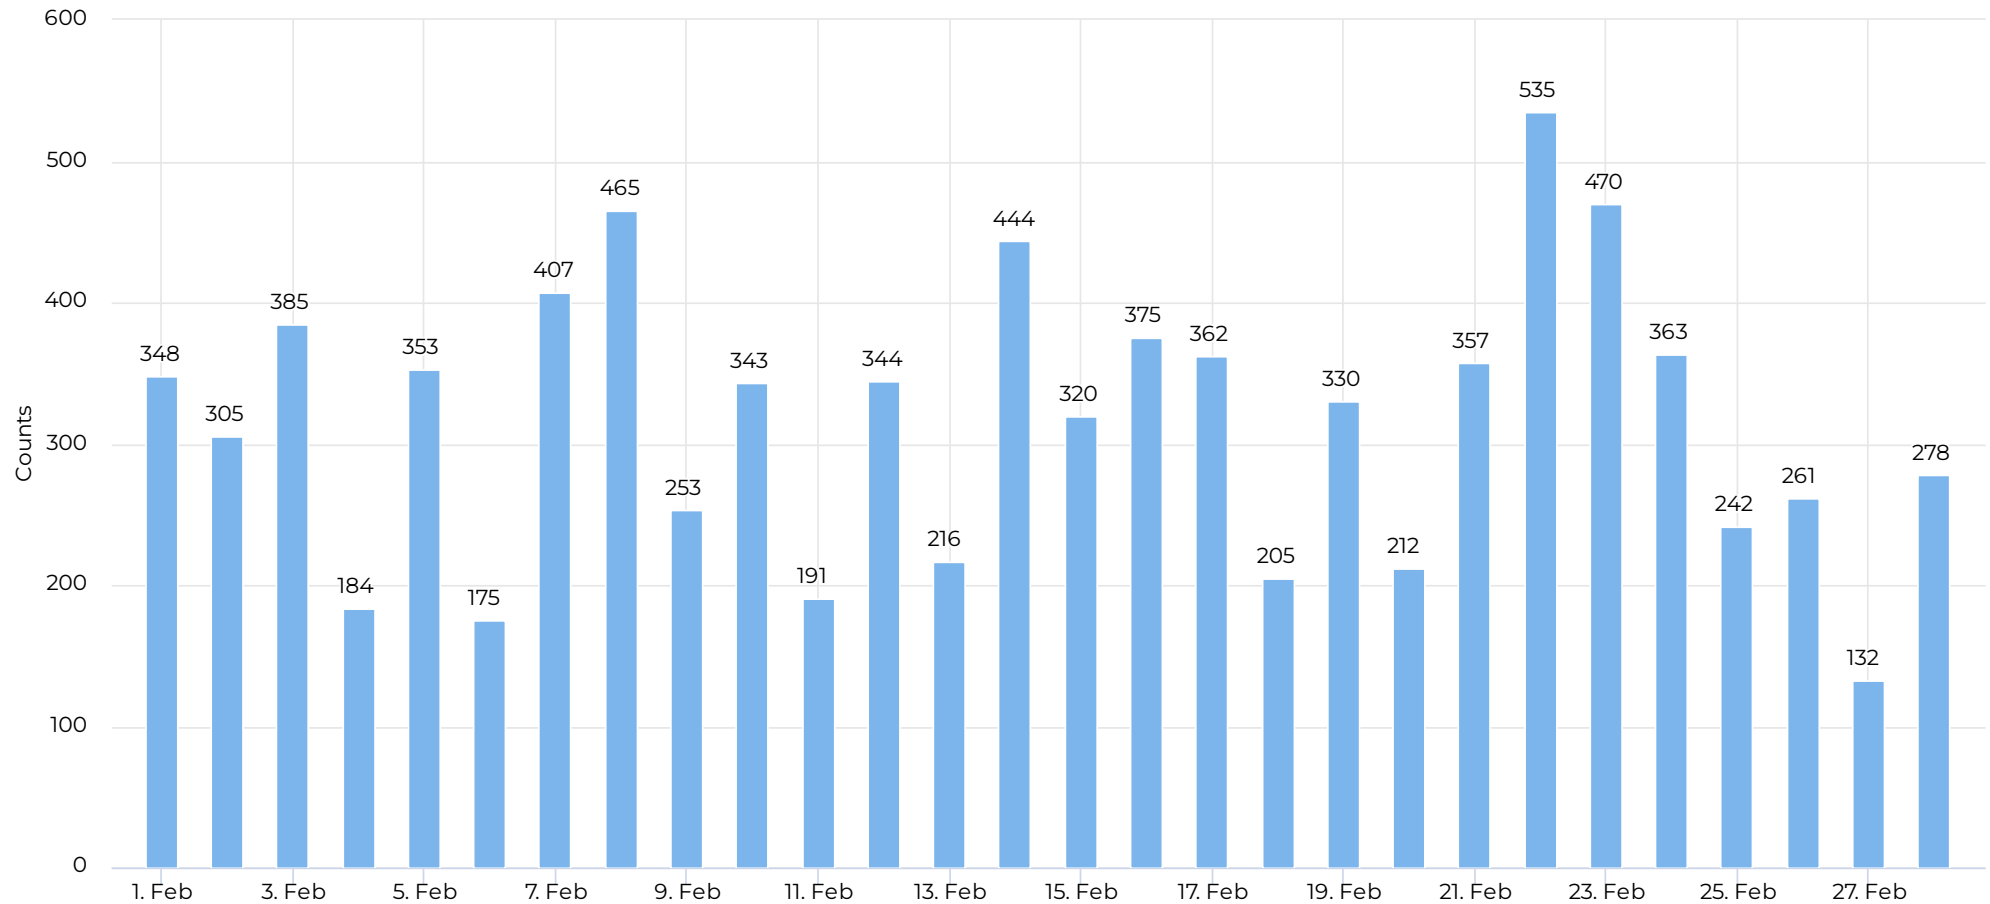

# Pėstieji įeinantys: 2025-02 mėn.

February 1st, 2025 → February 28th, 2025

## Kalnių parkas (pikas)

Peak Day

Saturday  
Feb 22nd, 2025

**535**