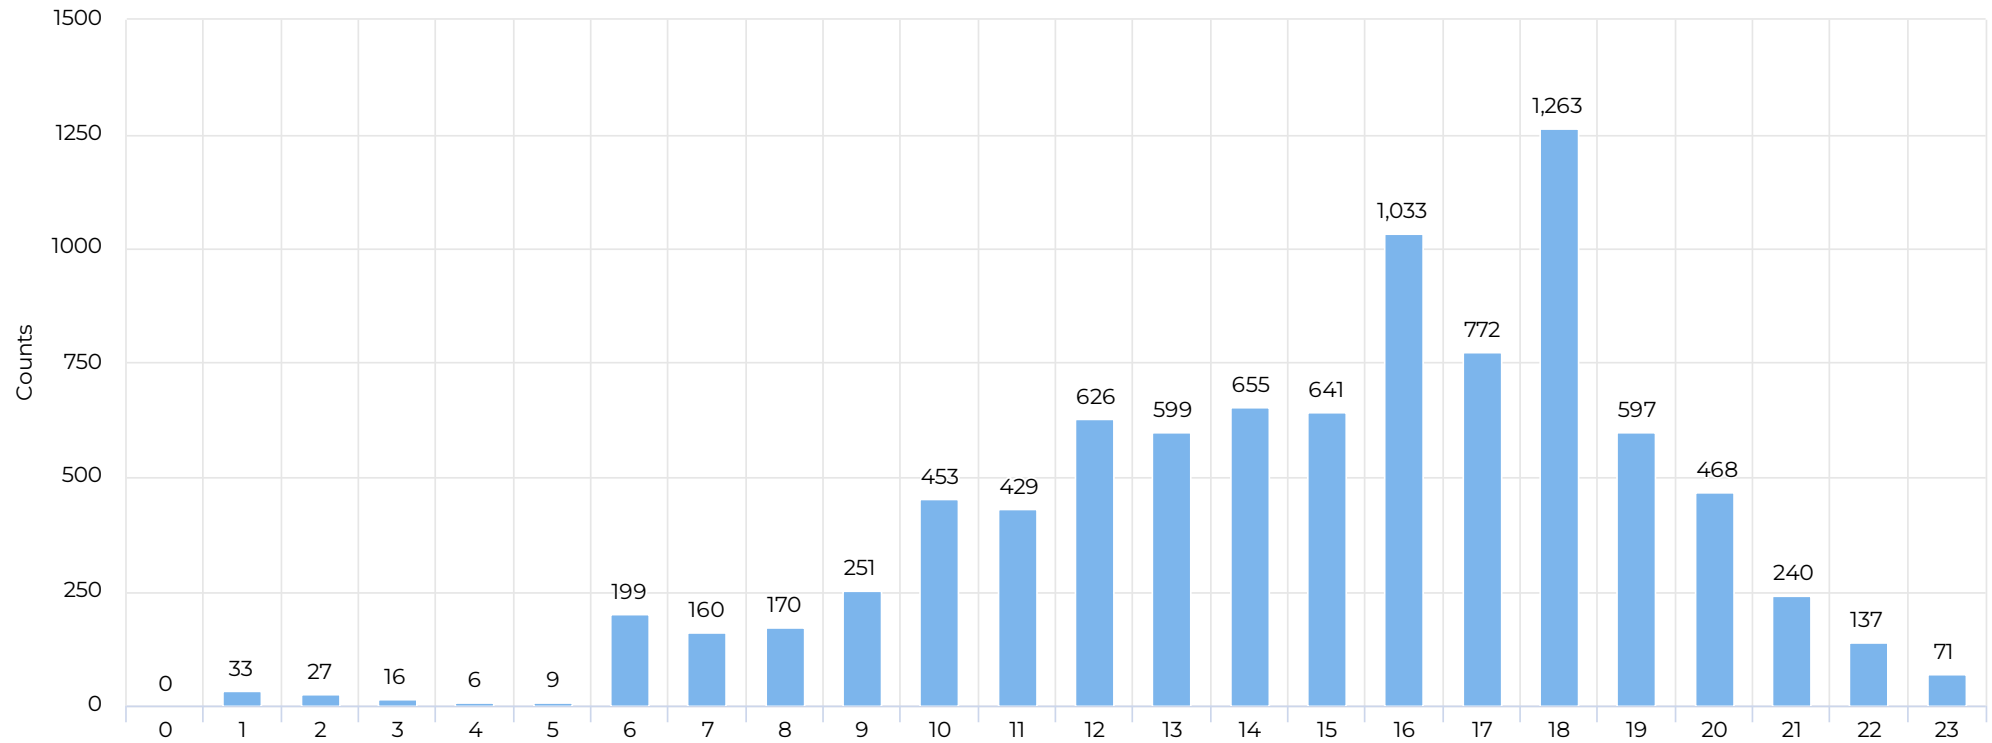

Pėstieji įeinantys: 2025-02 mėn.

February 1st, 2025 → February 28th, 2025

Darbo dienomis (val.)