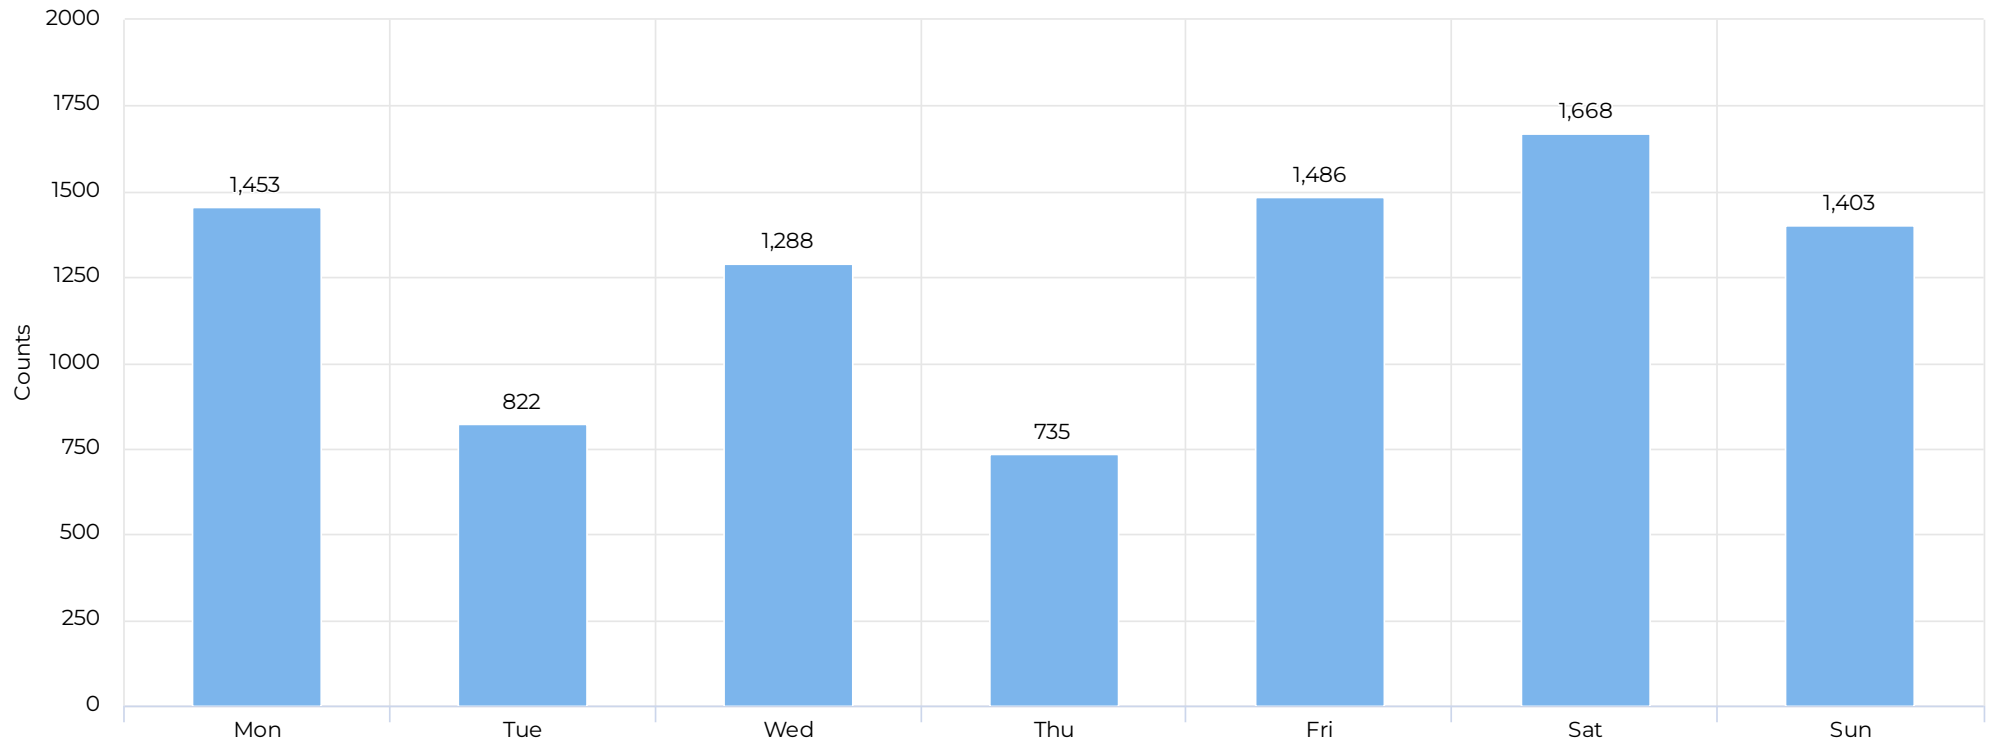

Pėstieji įeinantys: 2025-02 mėn.

February 1st, 2025 → February 28th, 2025

Savaitės dienos