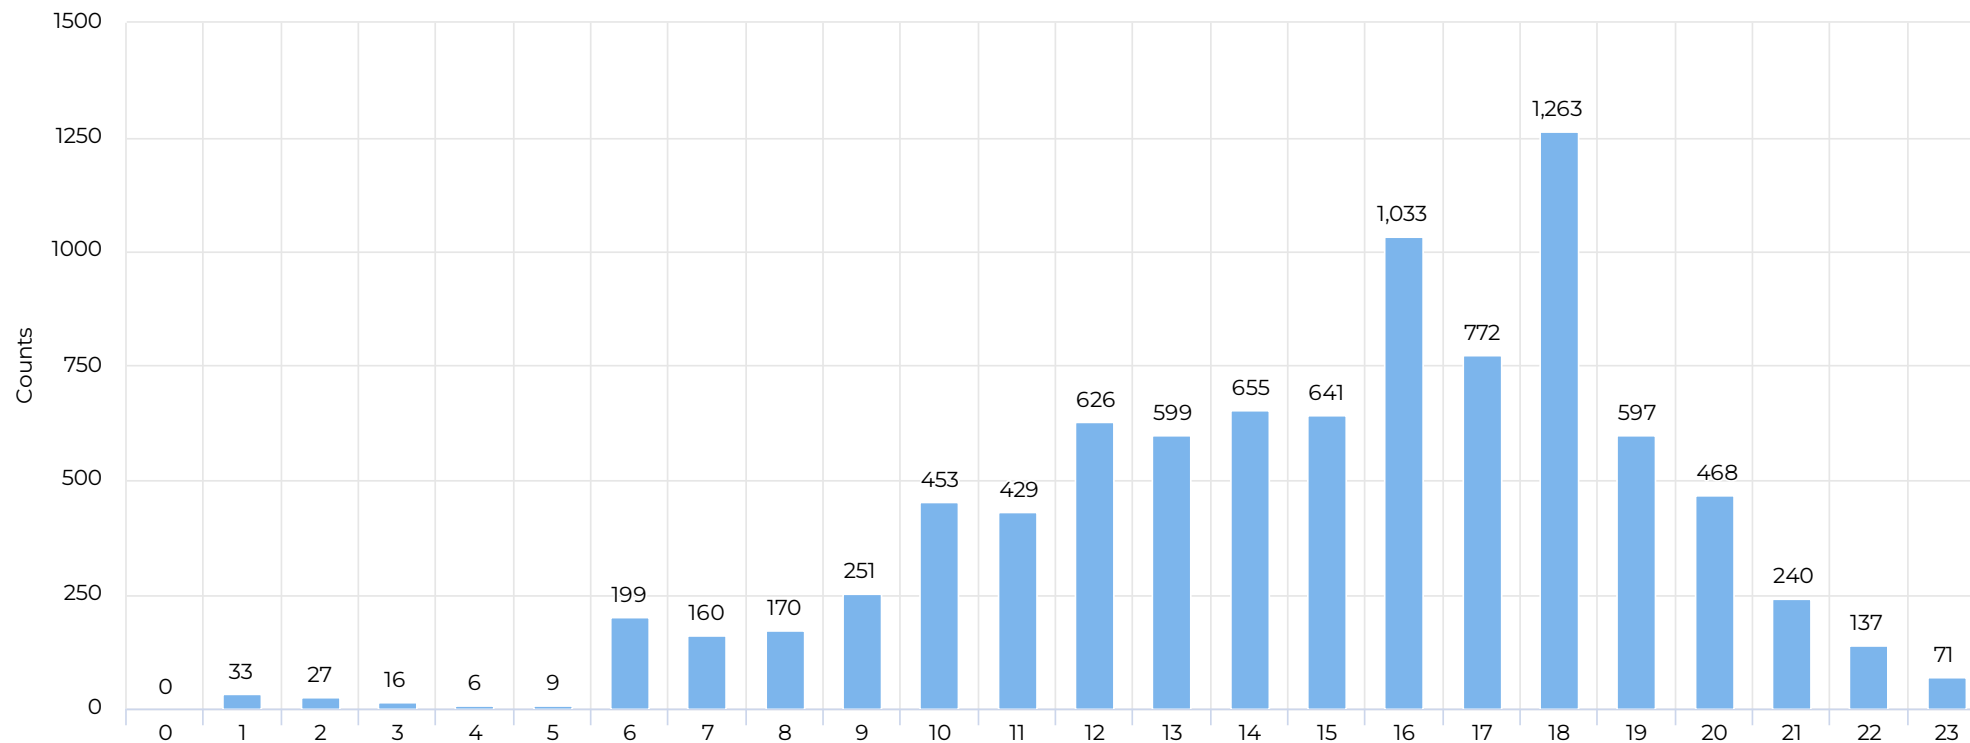

Savaitgaliais (val.)