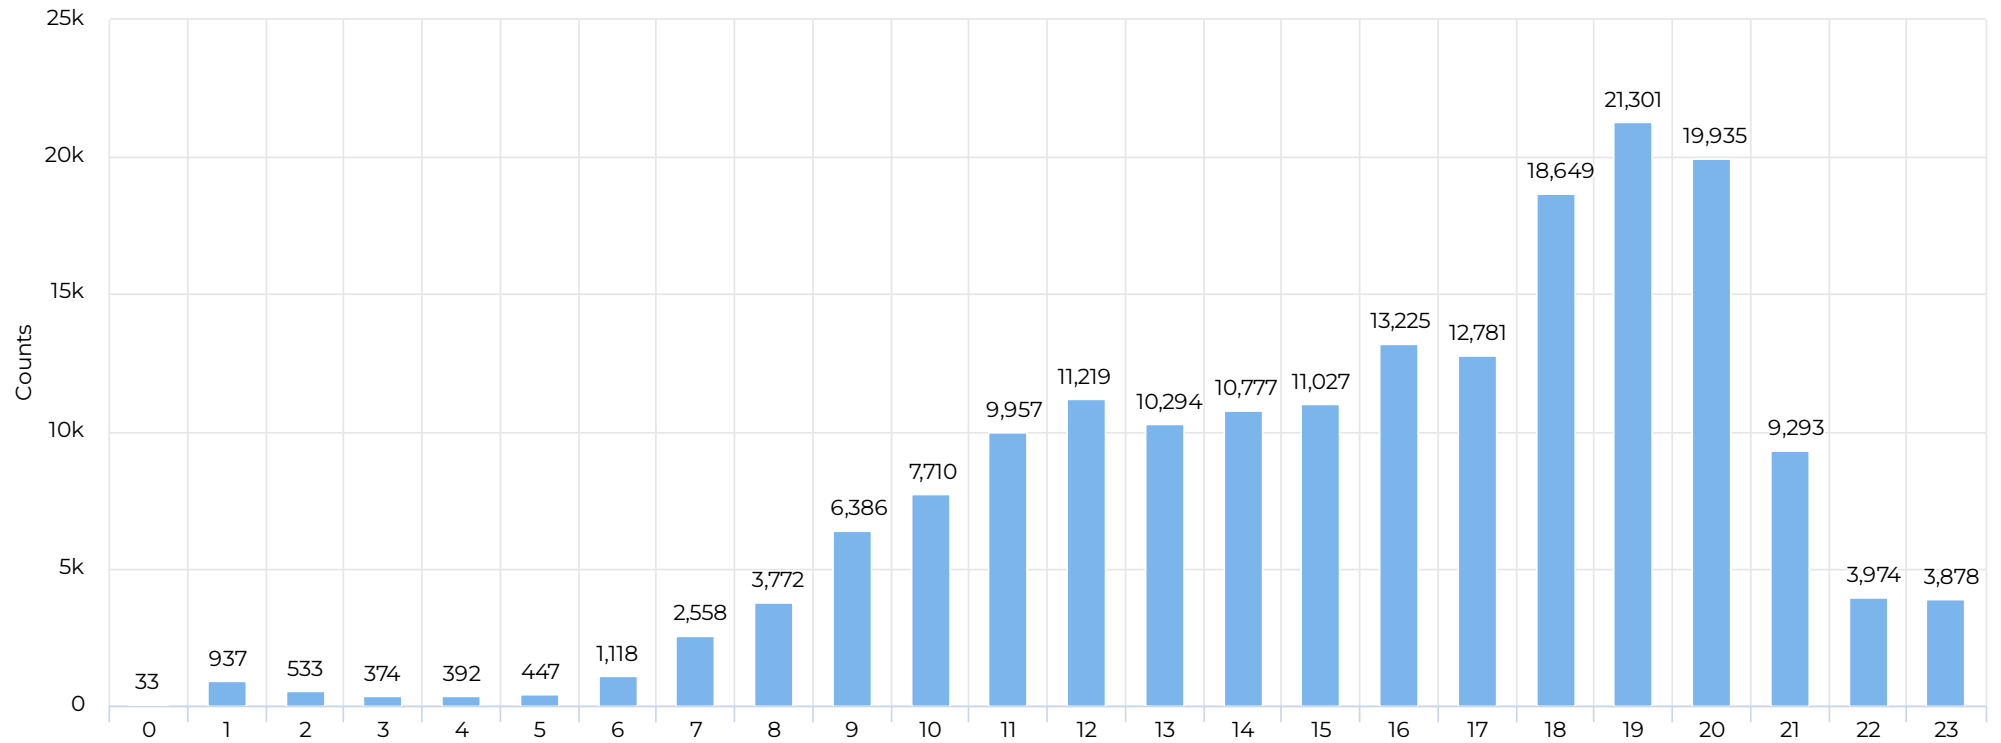

Peak Day

Saturday
Sep 6th, 2025

6,192

Kalnių parkas (mediana)

Daily Median

519

Pėstieji įeinantys: 2025Q3

January 1st, 2025 → September 30th, 2025

Kalnų parkas (padieniui)

Savaitės dienos

Darbo dienomis (val.)

Darbo dienomis (val.; proc.)

Pėstieji įeinantys: 2025Q3

January 1st, 2025 → September 30th, 2025

Savaitgaliais (val.)

Savaitgaliais (val.; proc.)