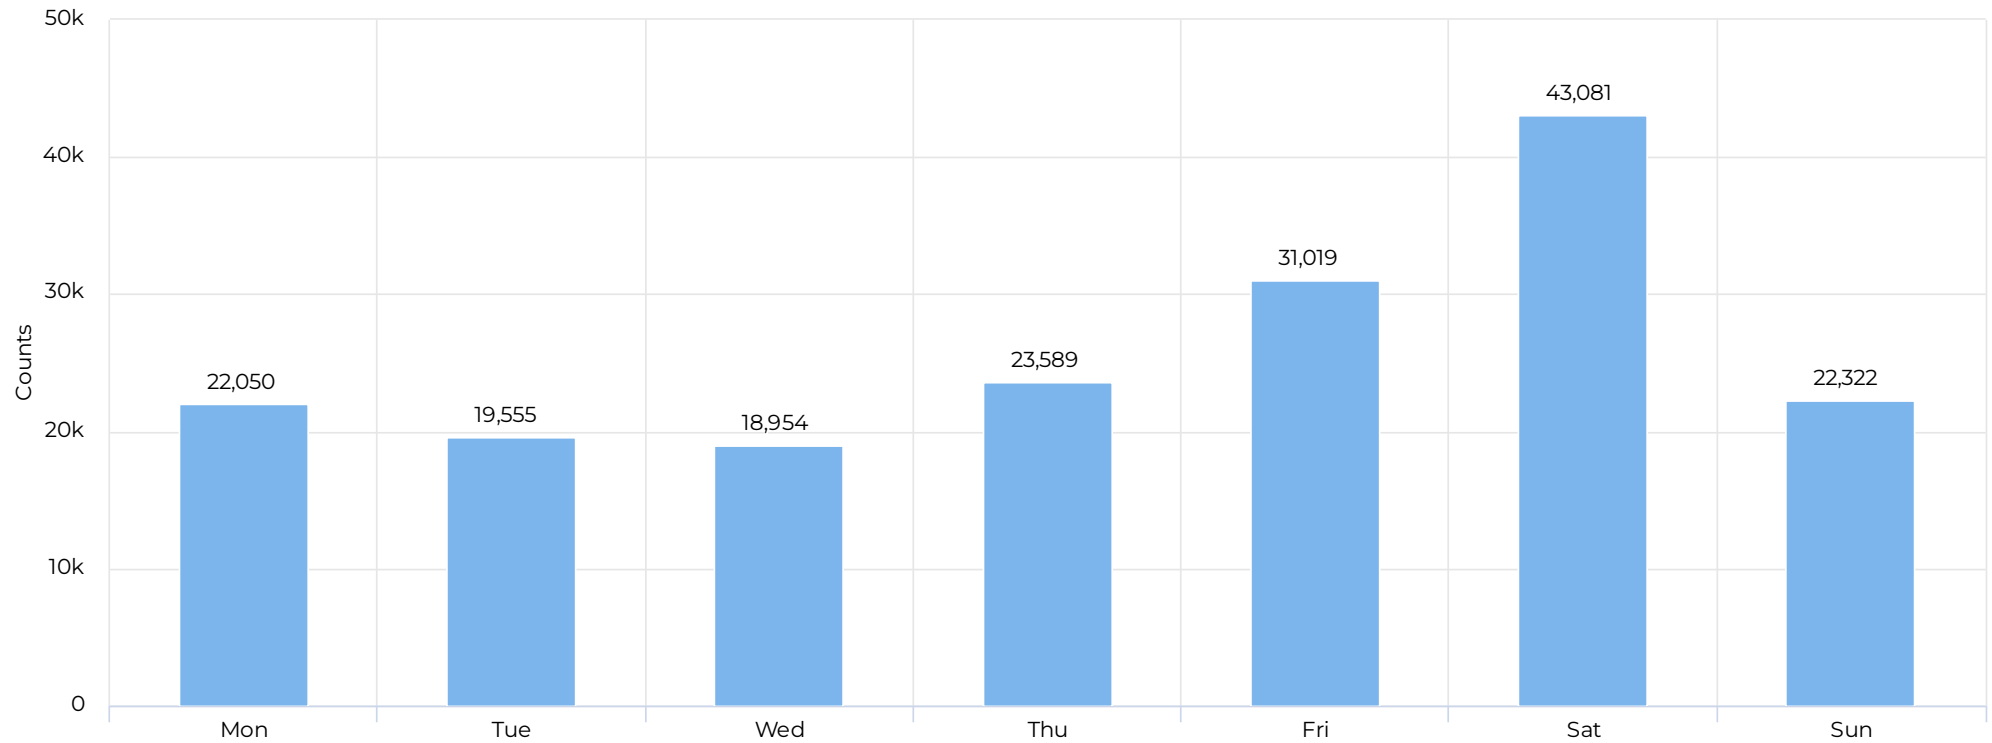

Peak Day

Saturday
Sep 6th, 2025

6,192

Kalnių parkas (mediana)

Daily Median

519

Pėstieji įeinantys: 2025Q3

January 1st, 2025 → September 30th, 2025

Kalnų parkas (padieniui)

Savaitės dienos

Darbo dienomis (val.)

Darbo dienomis (val.; proc.)

Pėstieji įeinantys: 2025Q3

January 1st, 2025 → September 30th, 2025

Savaitgaliais (val.)

Savaitgaliais (val.; proc.)