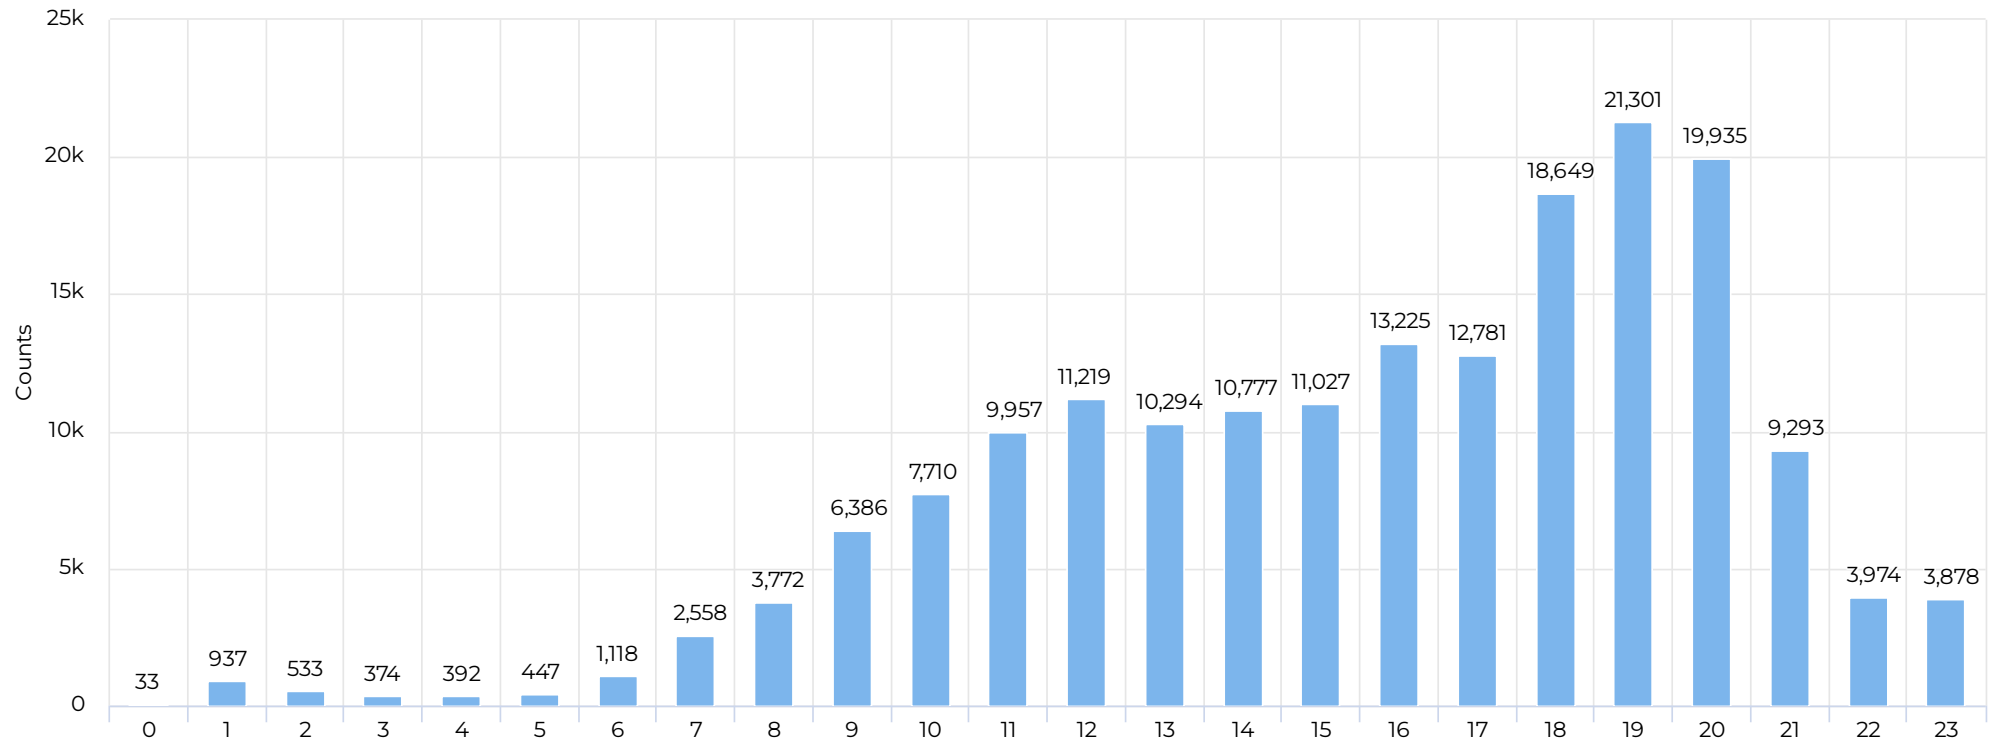

Darbo dienomis (val.)