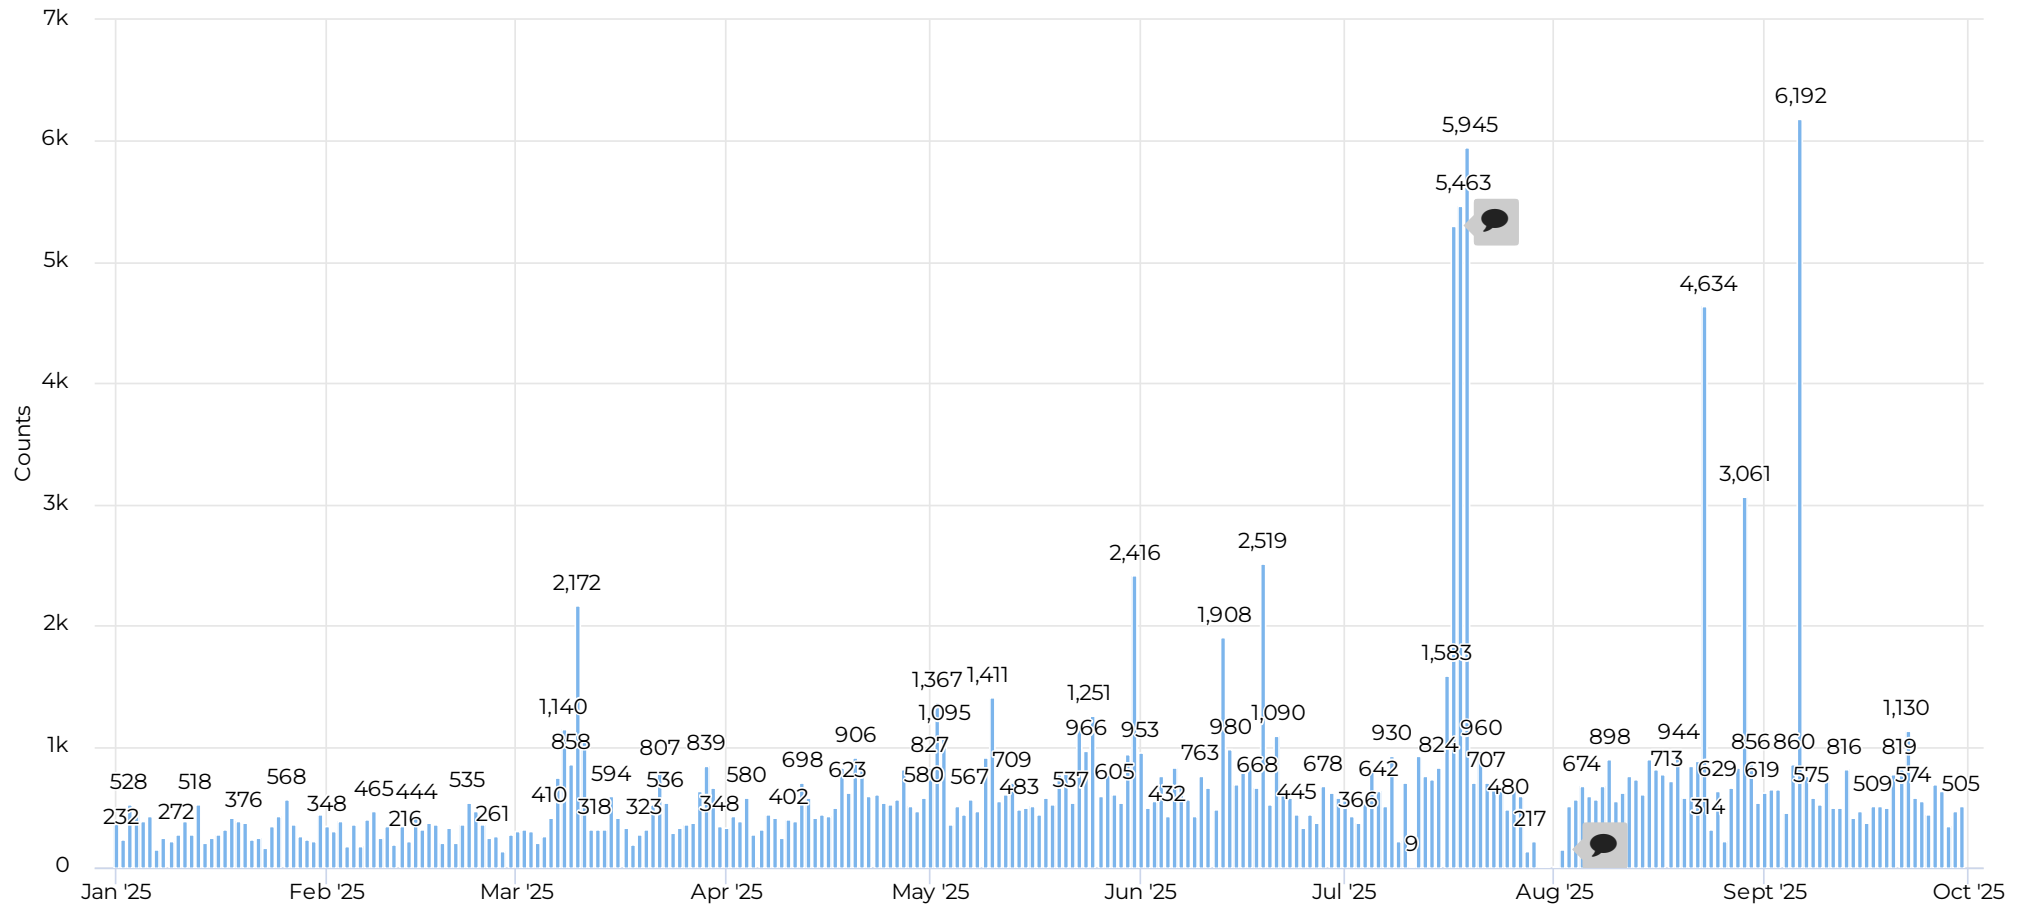

Pėstieji įeinantys: 2025Q3

January 1st, 2025 → September 30th, 2025

Kalnų parkas (padieniui)