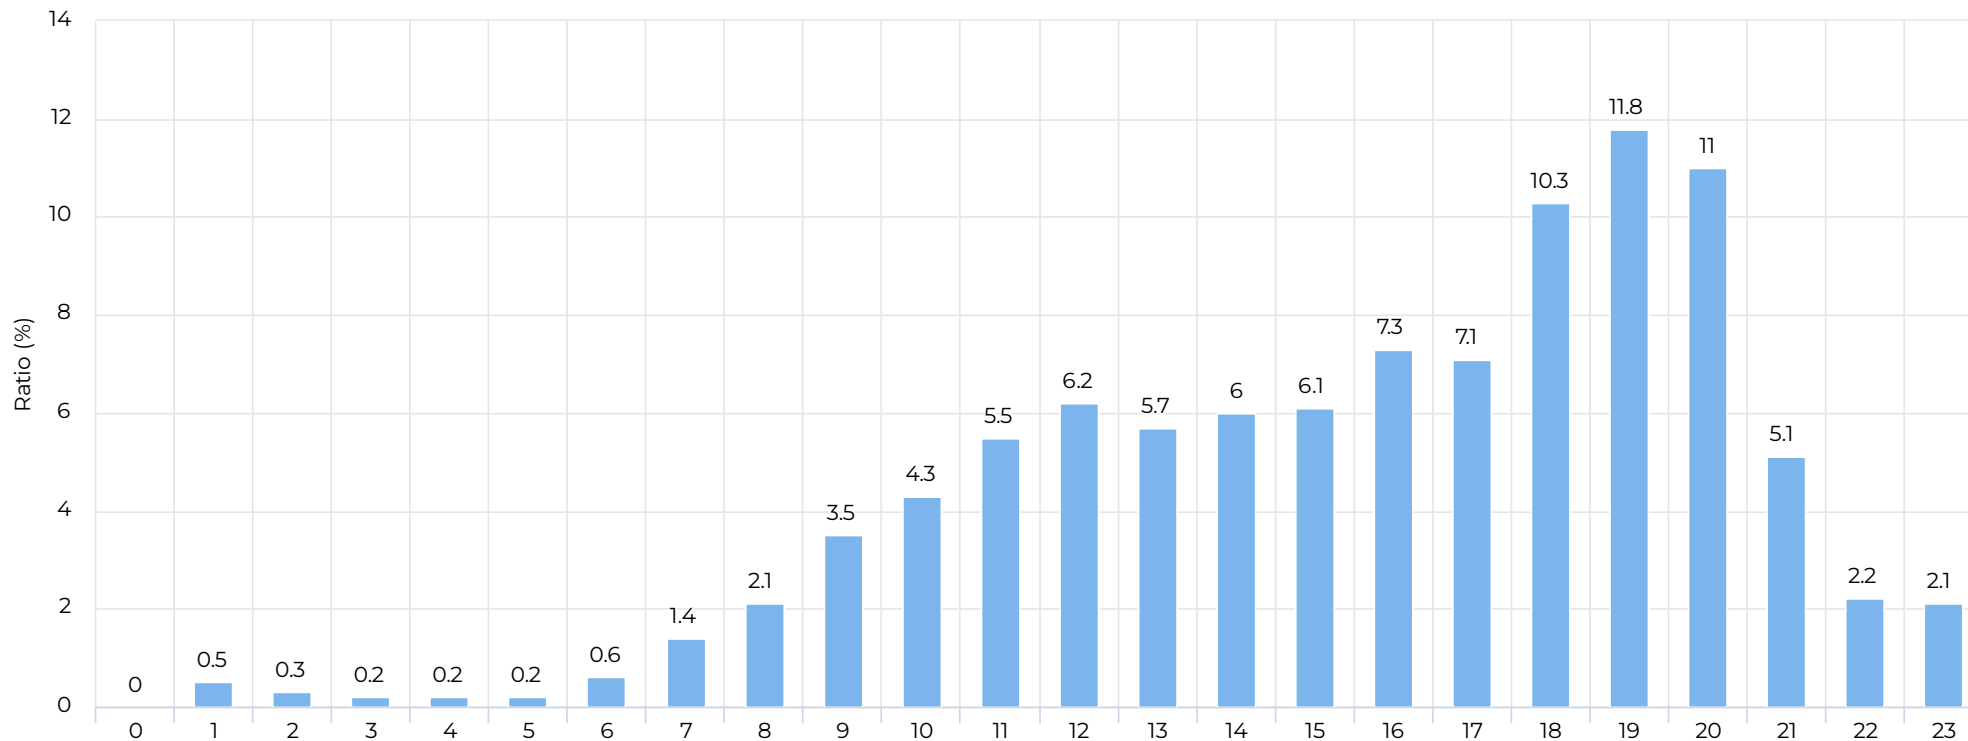

Kalnų parkas (padieniui)

Savaitės dienos

Darbo dienomis (val.)

Darbo dienomis (val.; proc.)

Pėstieji įeinantys: 2025Q3

January 1st, 2025 → September 30th, 2025

Savaitgaliais (val.)

Savaitgaliais (val.; proc.)