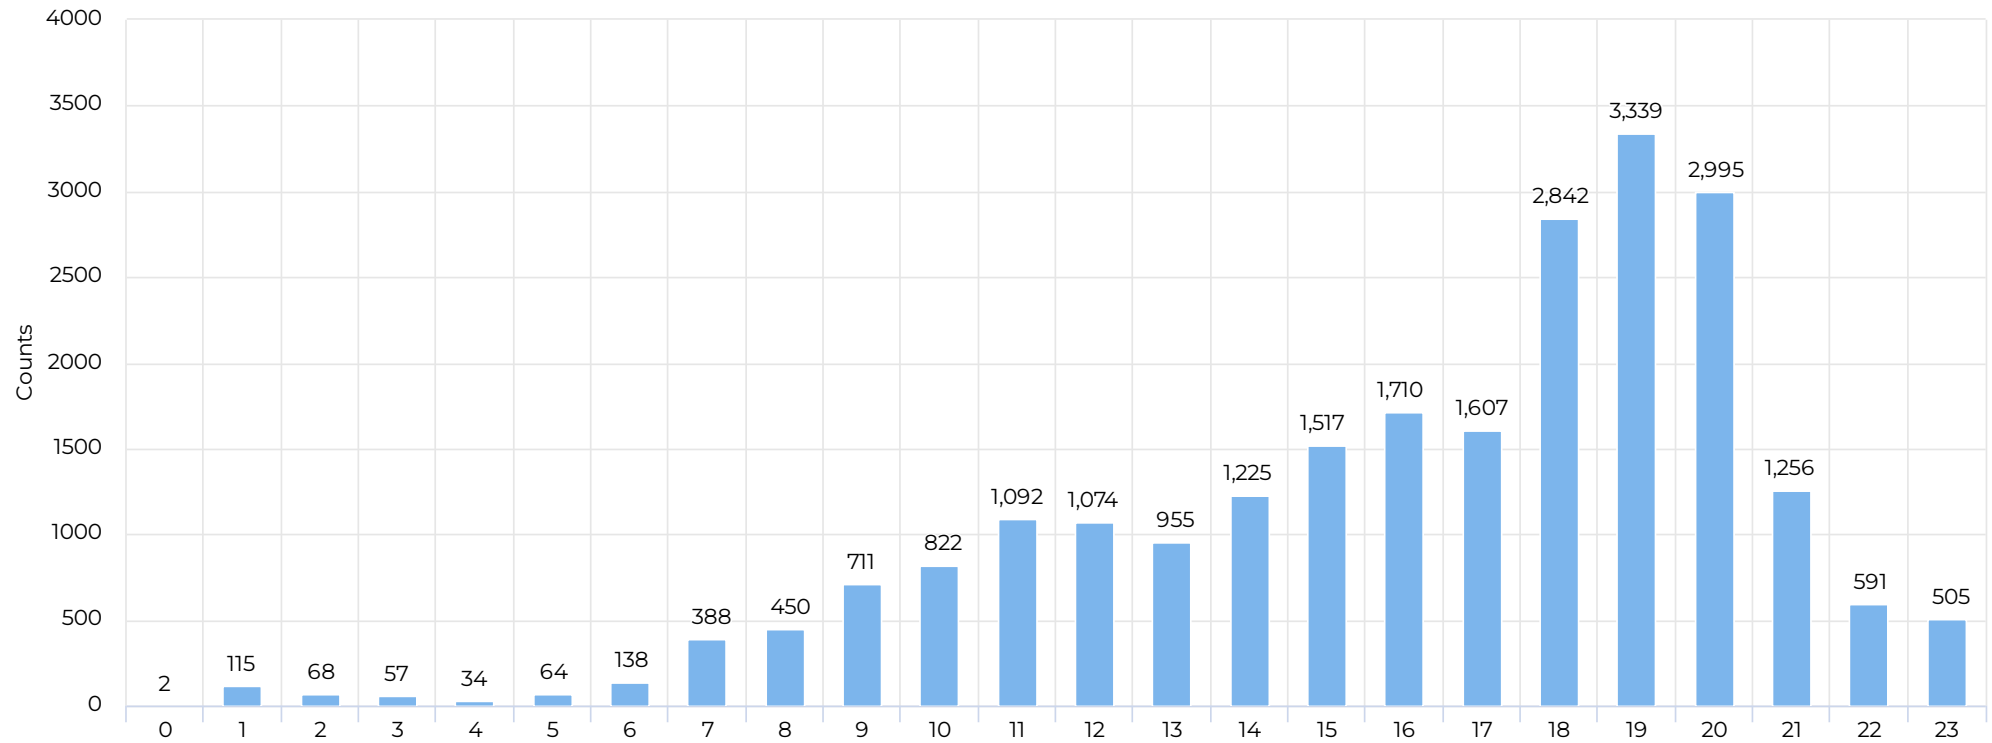

Pėstieji įeinantys: 2025-09 mėn.

September 1st, 2025 → September 30th, 2025

Darbo dienomis (val.)