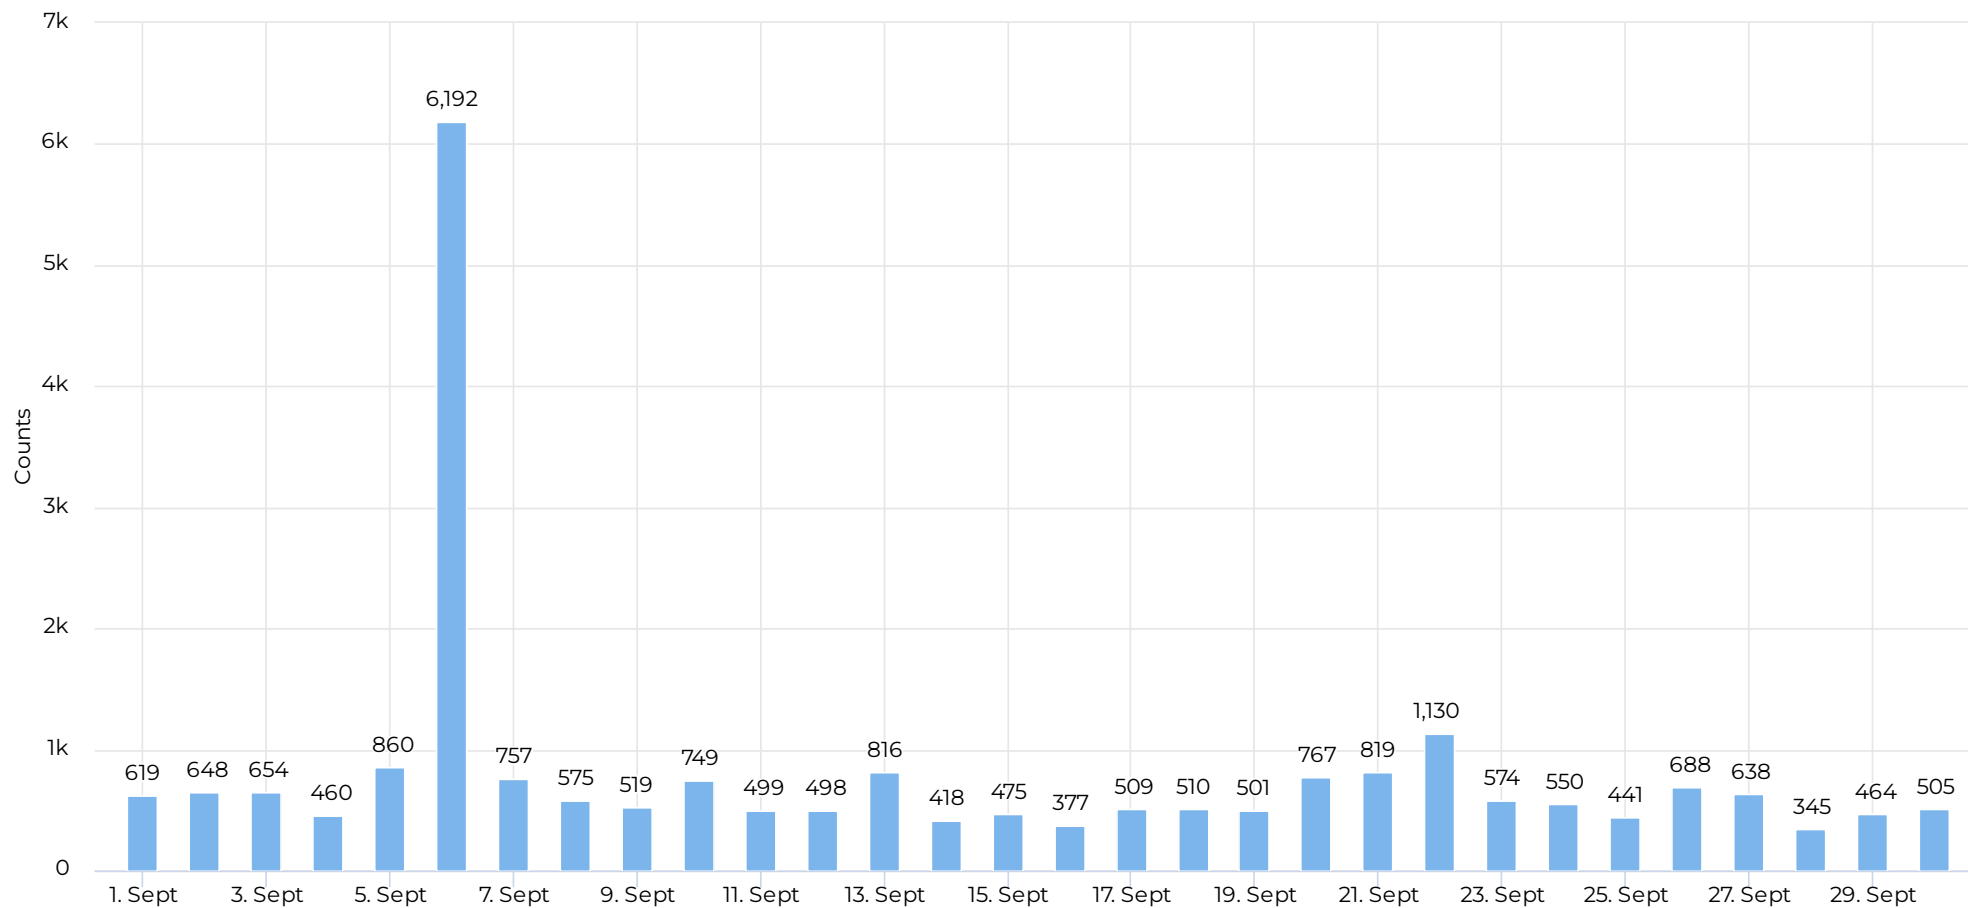

Peak Day

Saturday
Sep 6th, 2025

6,192

Kalnių parkas (mediana)

Daily Median

562

Lankomumas ir oras (padieniui)

Kalnių parkas skaičiuotuvas

Pėstieji įeinantys: 2025-09 mėn.

September 1st, 2025 → September 30th, 2025

Kalnų parkas (padieniui)

Pėstieji įeinantys: 2025-09 mėn.

September 1st, 2025 → September 30th, 2025

Savaitės dienos

Pėstieji įeinantys: 2025-09 mėn.