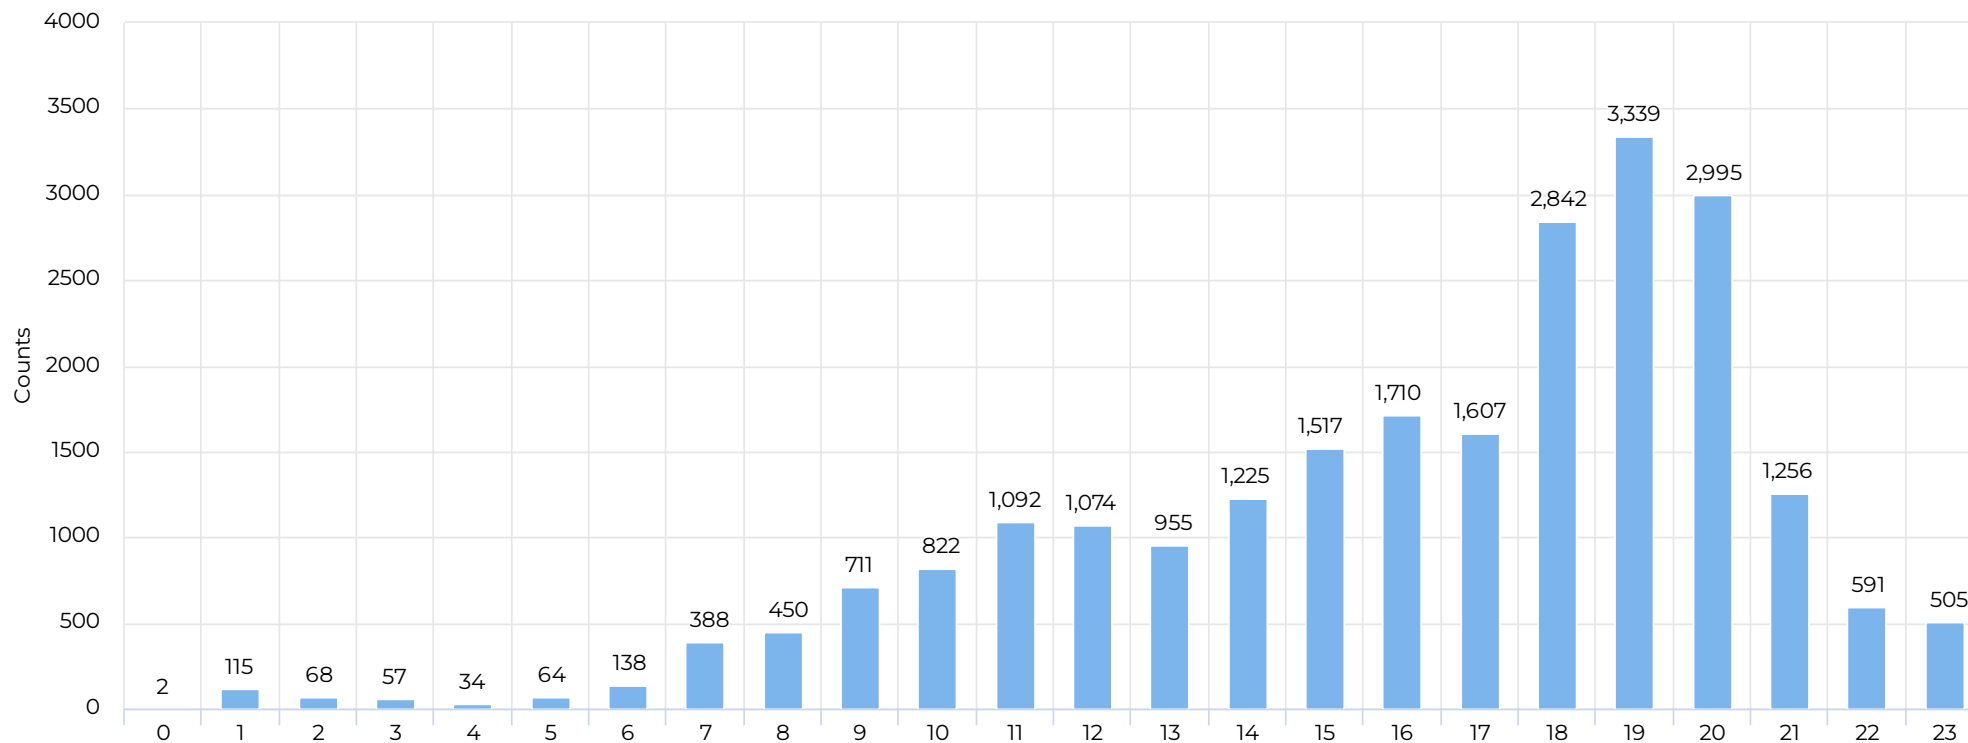

Pėstieji įeinantys: 2025-09 mėn.

September 1st, 2025 → September 30th, 2025

Kalnų parkas (padieniui)

Pėstieji įeinantys: 2025-09 mėn.

September 1st, 2025 → September 30th, 2025

Savaitės dienos

Pėstieji įeinantys: 2025-09 mėn.

September 1st, 2025 → September 30th, 2025

Darbo dienomis (val.)

Darbo dienomis (val.; proc.)

Pėstieji įeinantys: 2025-09 mėn.

September 1st, 2025 → September 30th, 2025

Savaitgaliais (val.)

Savaitgaliais (val.; proc.)