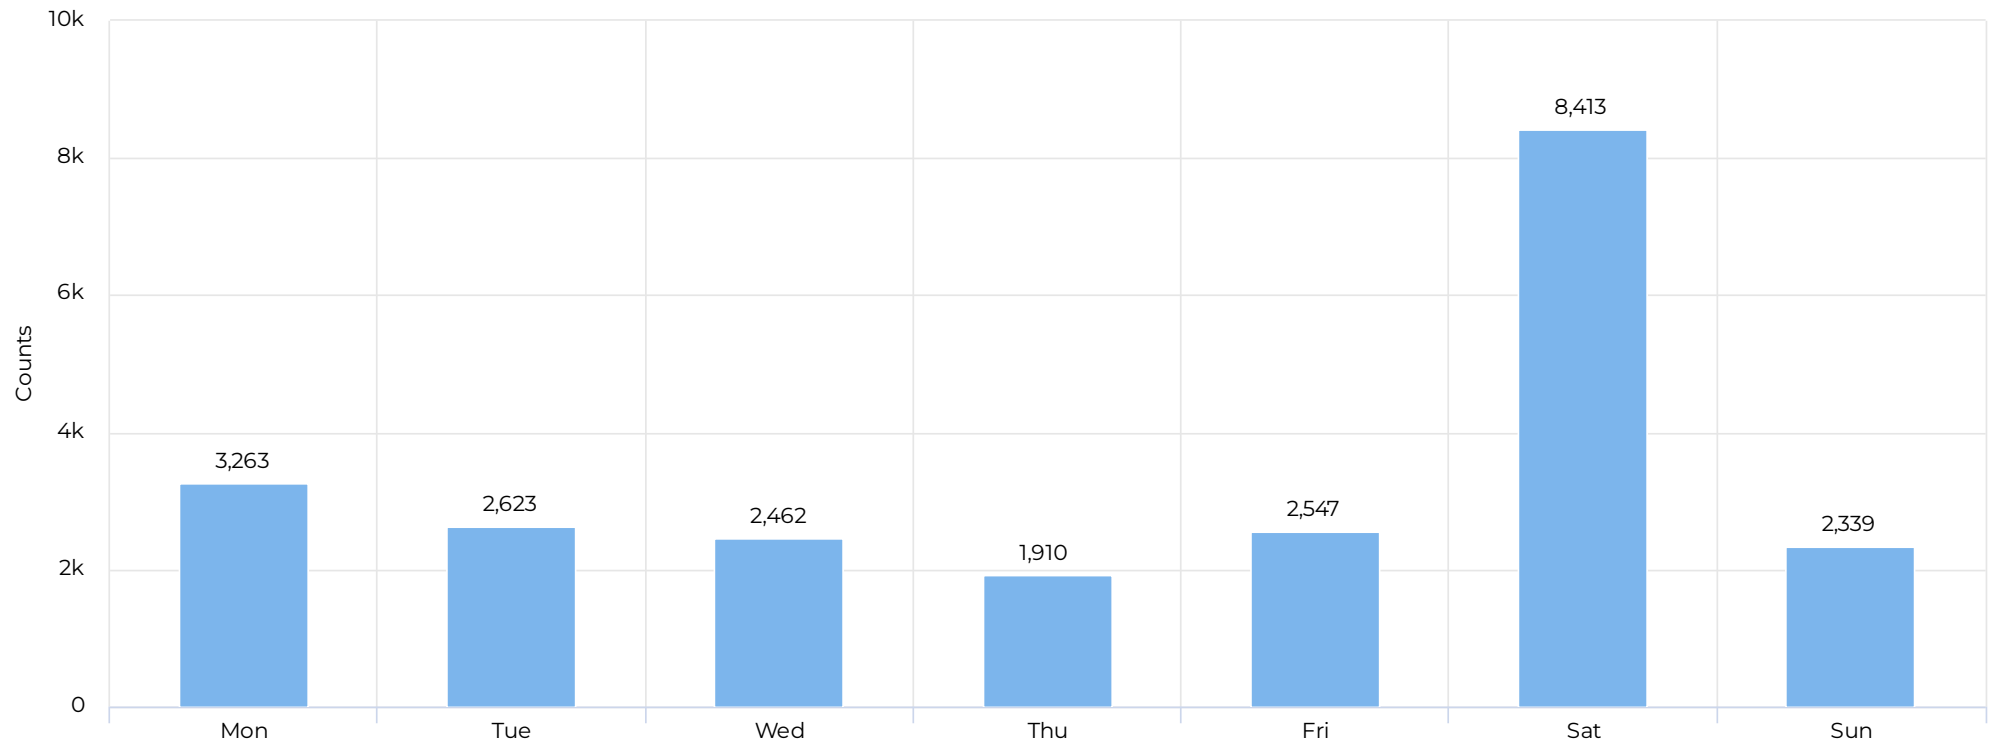

Pėstieji įeinantys: 2025-09 mėn.

September 1st, 2025 → September 30th, 2025

Kalnų parkas (padieniui)

Pėstieji įeinantys: 2025-09 mėn.

September 1st, 2025 → September 30th, 2025

Savaitės dienos

Pėstieji įeinantys: 2025-09 mėn.