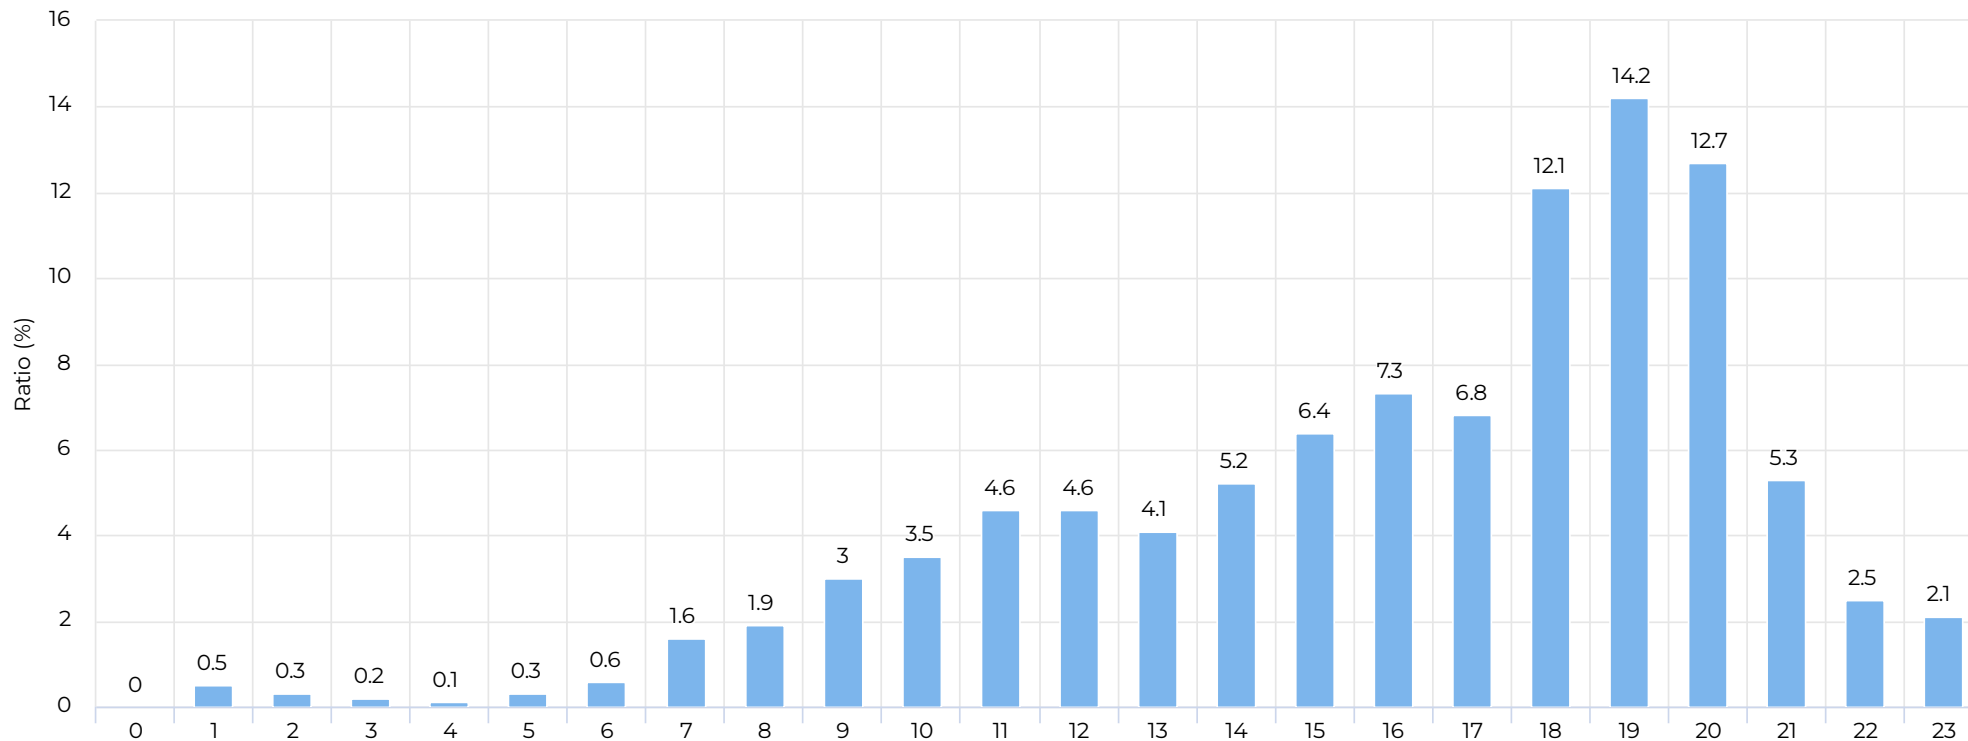

Darbo dienomis (val.; proc.)