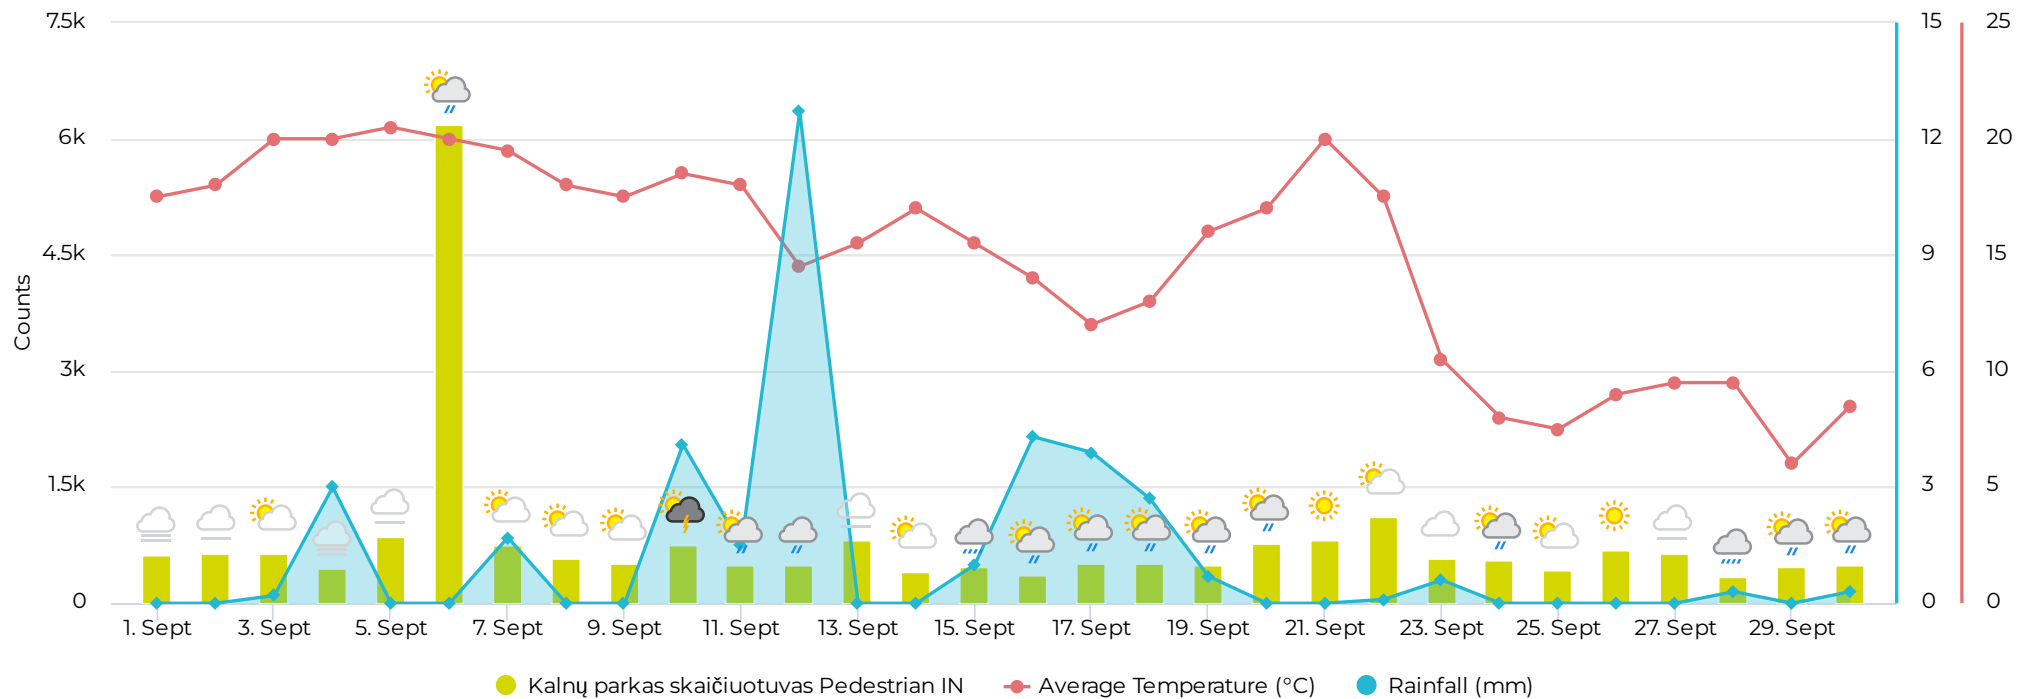

Peak Day

Saturday
Sep 6th, 2025

6,192

Kalnių parkas (mediana)

Daily Median

562

Lankomumas ir oras (padieniui)

Kalnių parkas skaičiuotuvas

Pėstieji įeinantys: 2025-09 mėn.

September 1st, 2025 → September 30th, 2025

Kalnų parkas (padieniui)

Pėstieji įeinantys: 2025-09 mėn.

September 1st, 2025 → September 30th, 2025

Savaitės dienos

Pėstieji įeinantys: 2025-09 mėn.