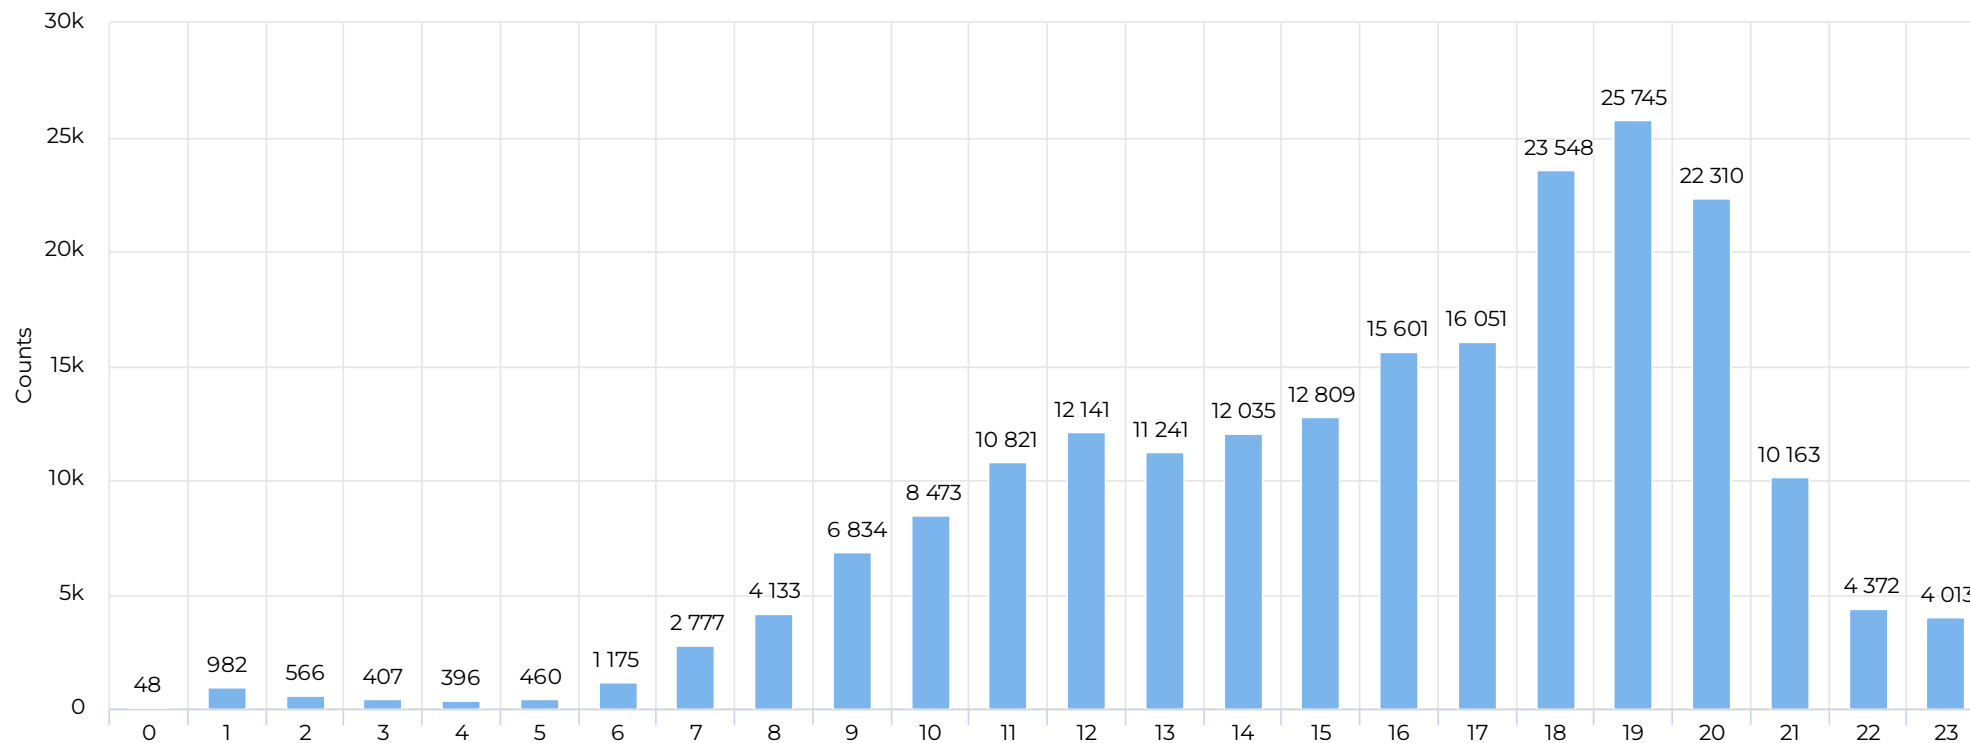

Peak Day

Saturday
Sep 6th, 2025

6,192

Kalnių parkas (mediana)

Daily Median

537

Pėstieji įeinantys: 2025Q3 M10

January 1st, 2025 → October 31st, 2025

Kalnų parkas (padieniui)

Pėstieji įeinantys: 2025Q3 M10

January 1st, 2025 → October 31st, 2025

Savaitės dienos

Darbo dienomis (val.)

Darbo dienomis (val.; proc.)

Savaitgaliais (val.)

Savaitgaliais (val.; proc.)