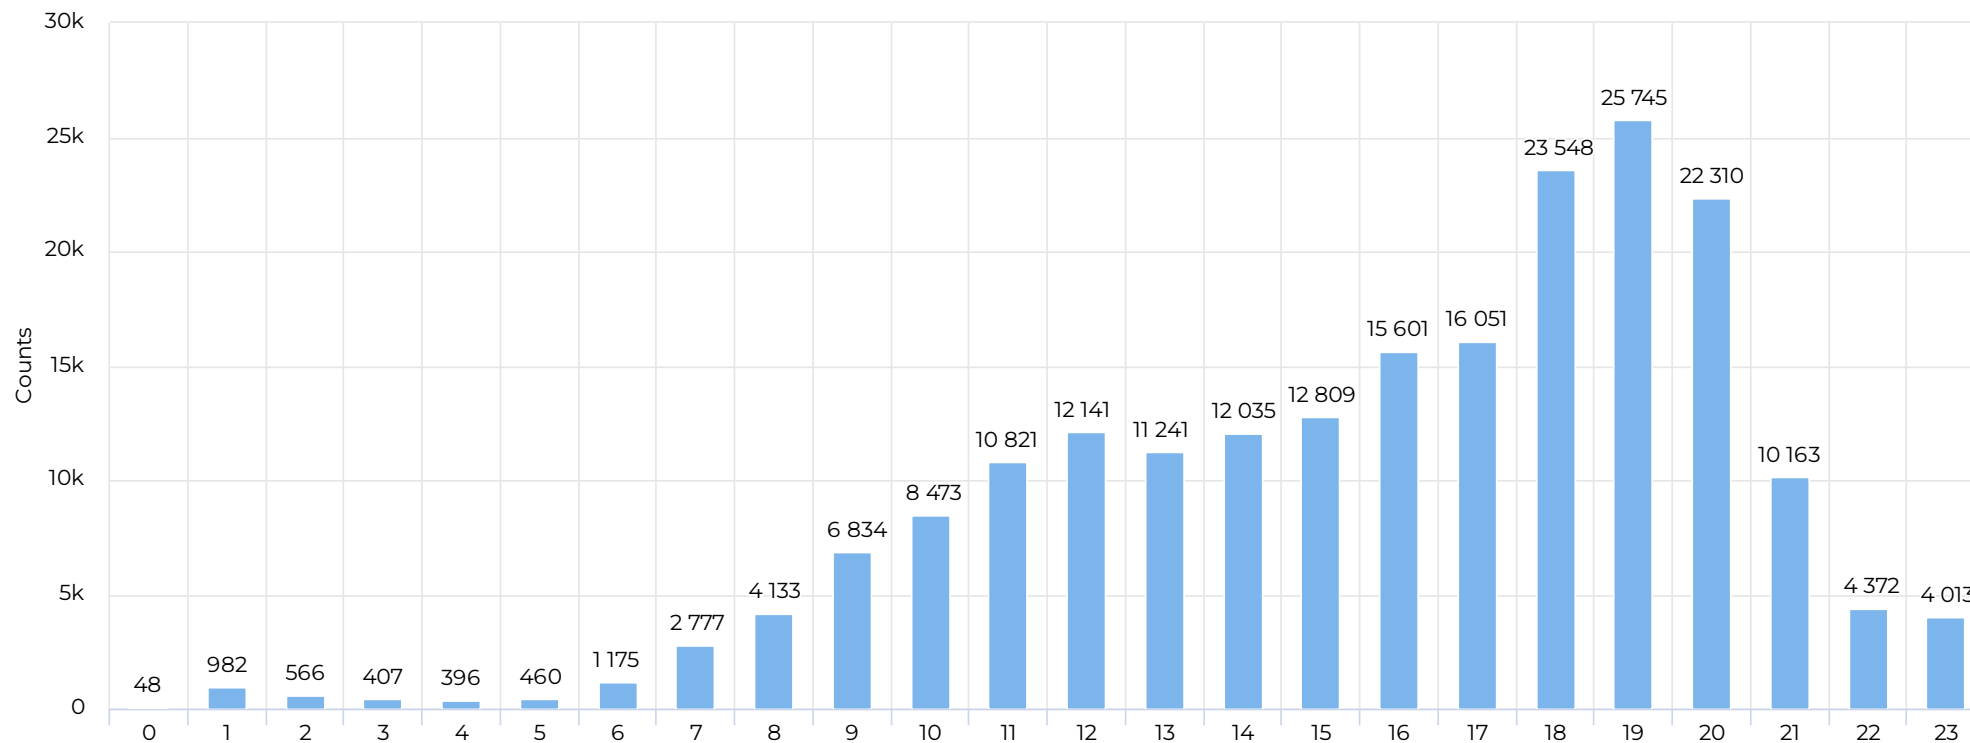

Peak Day

Saturday
Sep 6th, 2025

6,192

Kalnių parkas (mediana)

Daily Median

537

Pėstieji įeinantys: 2025Q3 M10

January 1st, 2025 → October 31st, 2025

Kalnų parkas (padieniui)

Pėstieji įeinantys: 2025Q3 M10

January 1st, 2025 → October 31st, 2025

Savaitės dienos

Darbo dienomis (val.)

Darbo dienomis (val.; proc.)

Savaitgaliais (val.)

Savaitgaliais (val.; proc.)