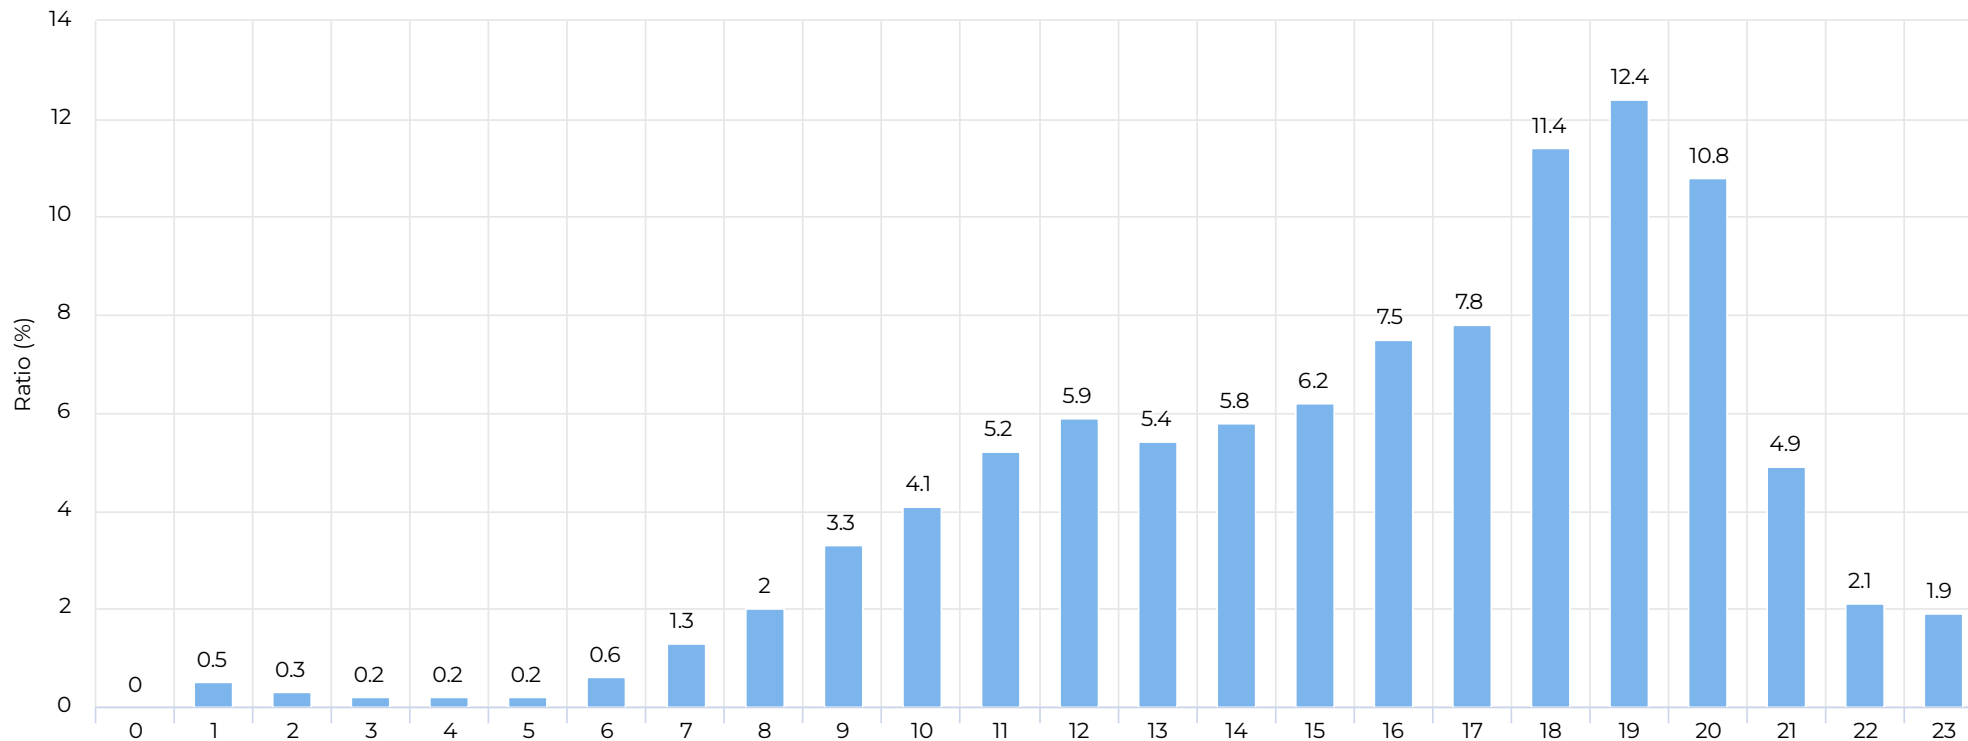

Kalnų parkas (padieniui)

Pėstieji įeinantys: 2025Q3 M10

January 1st, 2025 → October 31st, 2025

Savaitės dienos

Darbo dienomis (val.)

Darbo dienomis (val.; proc.)

Savaitgaliais (val.)

Savaitgaliais (val.; proc.)