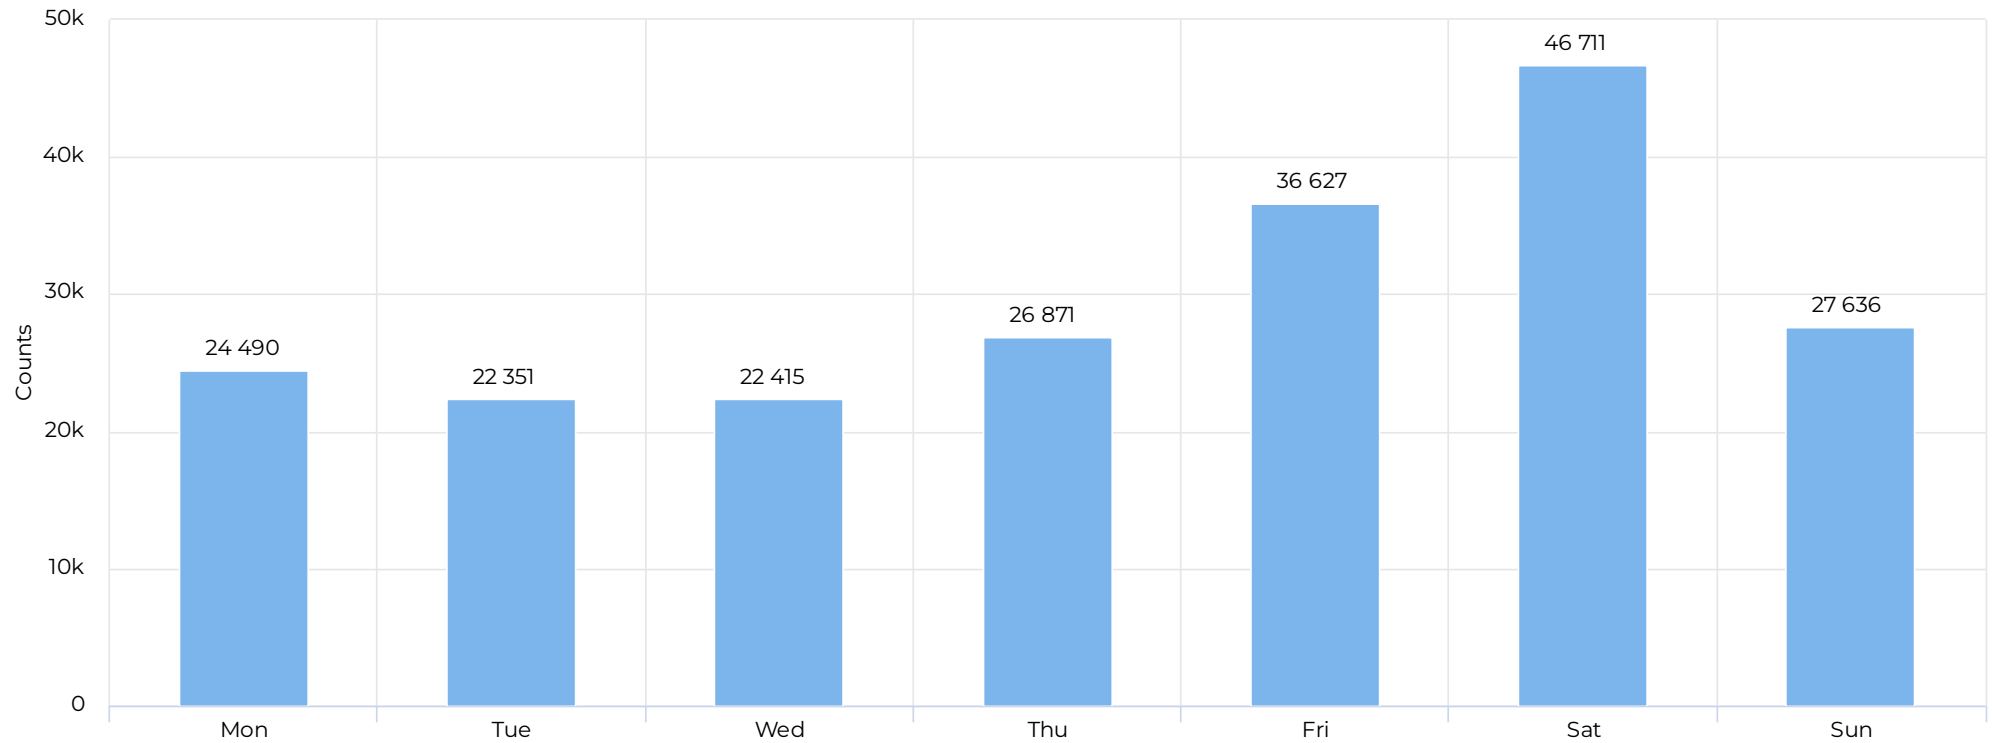

Pėstieji įeinantys: 2025Q3 M10

January 1st, 2025 → October 31st, 2025

Savaitės dienos