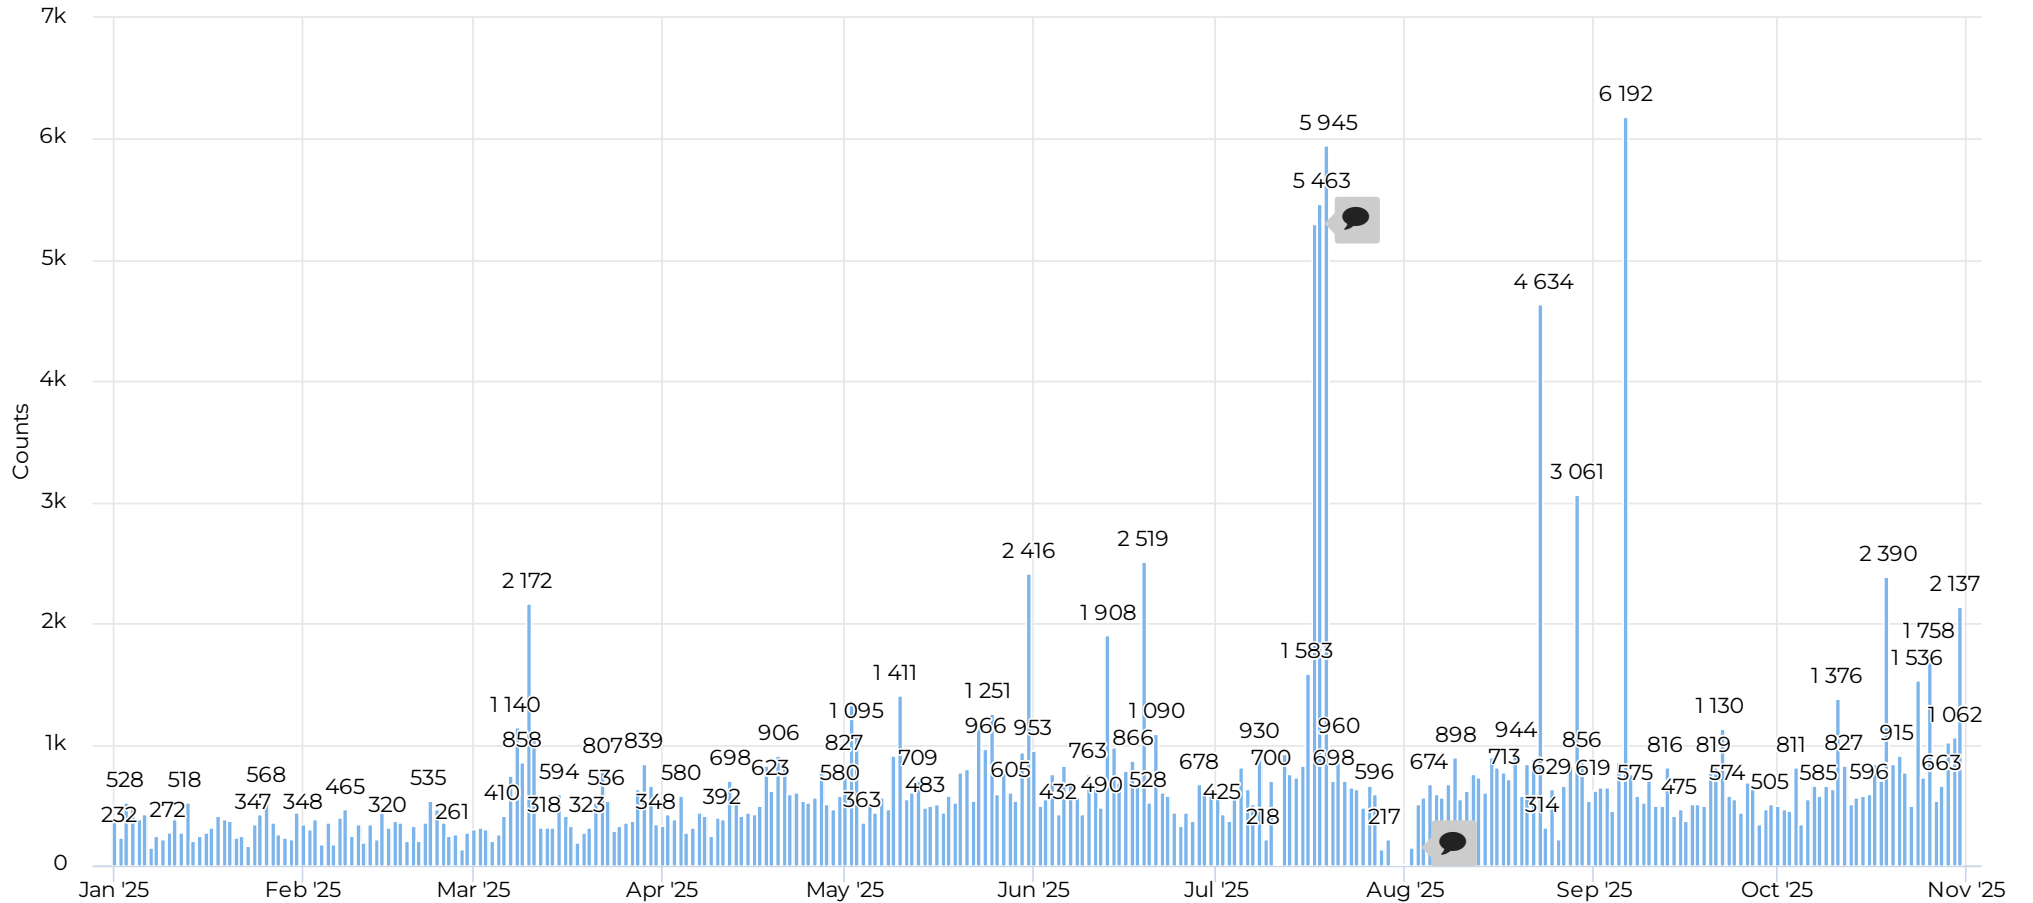

Pėstieji įeinantys: 2025Q3 M10

January 1st, 2025 → October 31st, 2025

Kalnų parkas (padieniui)