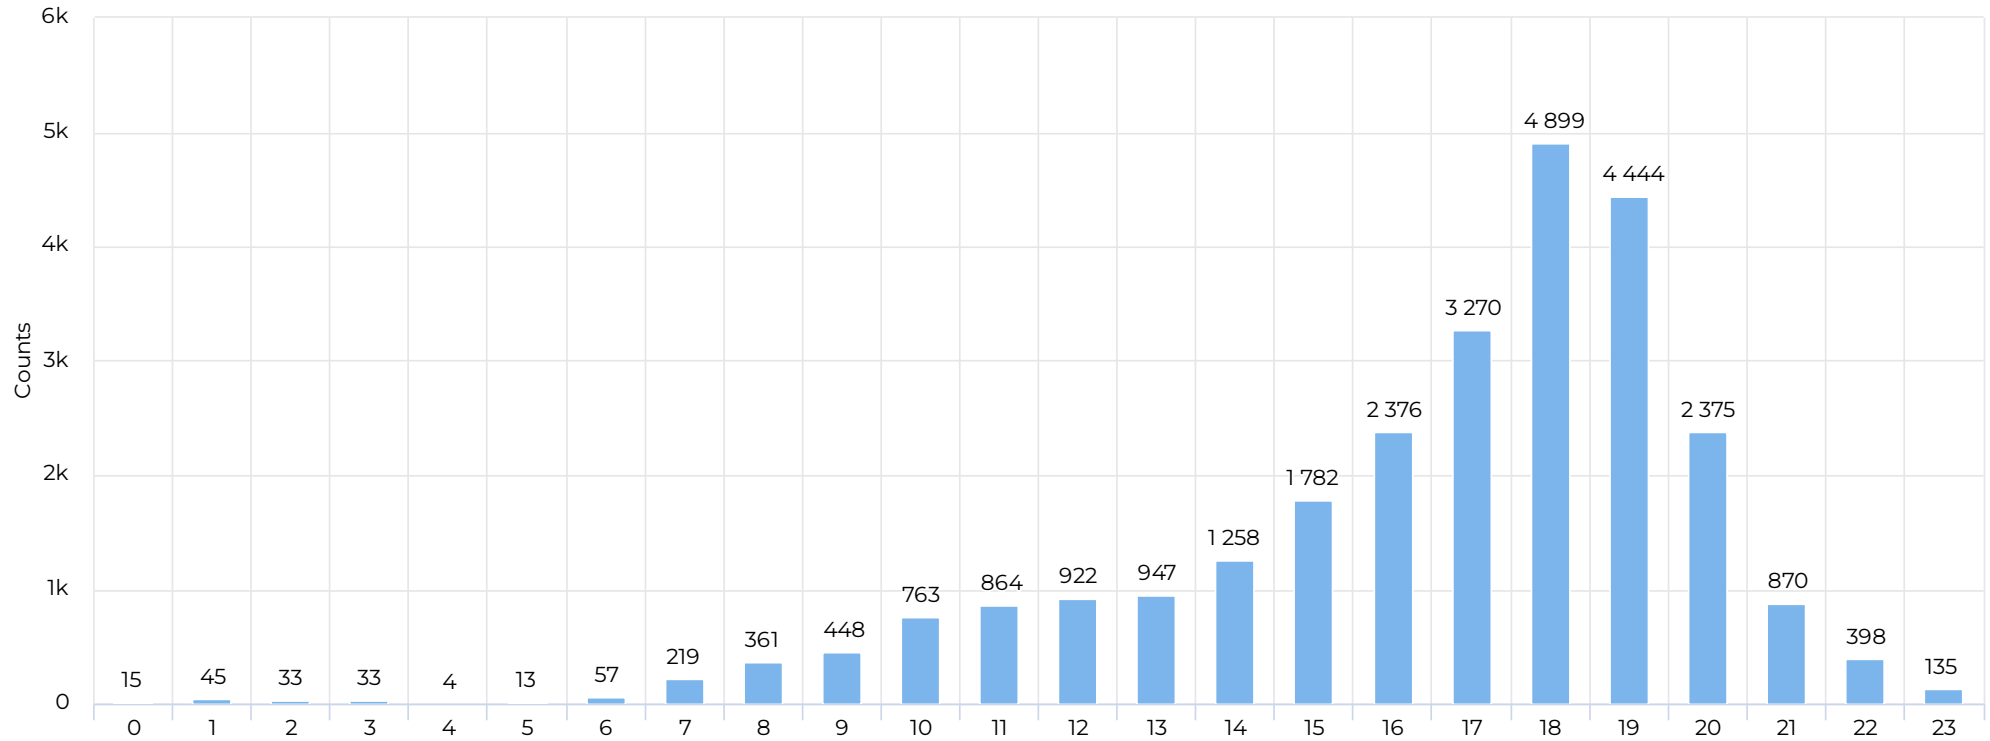

Pėstieji įeinantys: 2025-10 mėn.

October 1st, 2025 → October 31st, 2025

Savaitgaliais (val.)