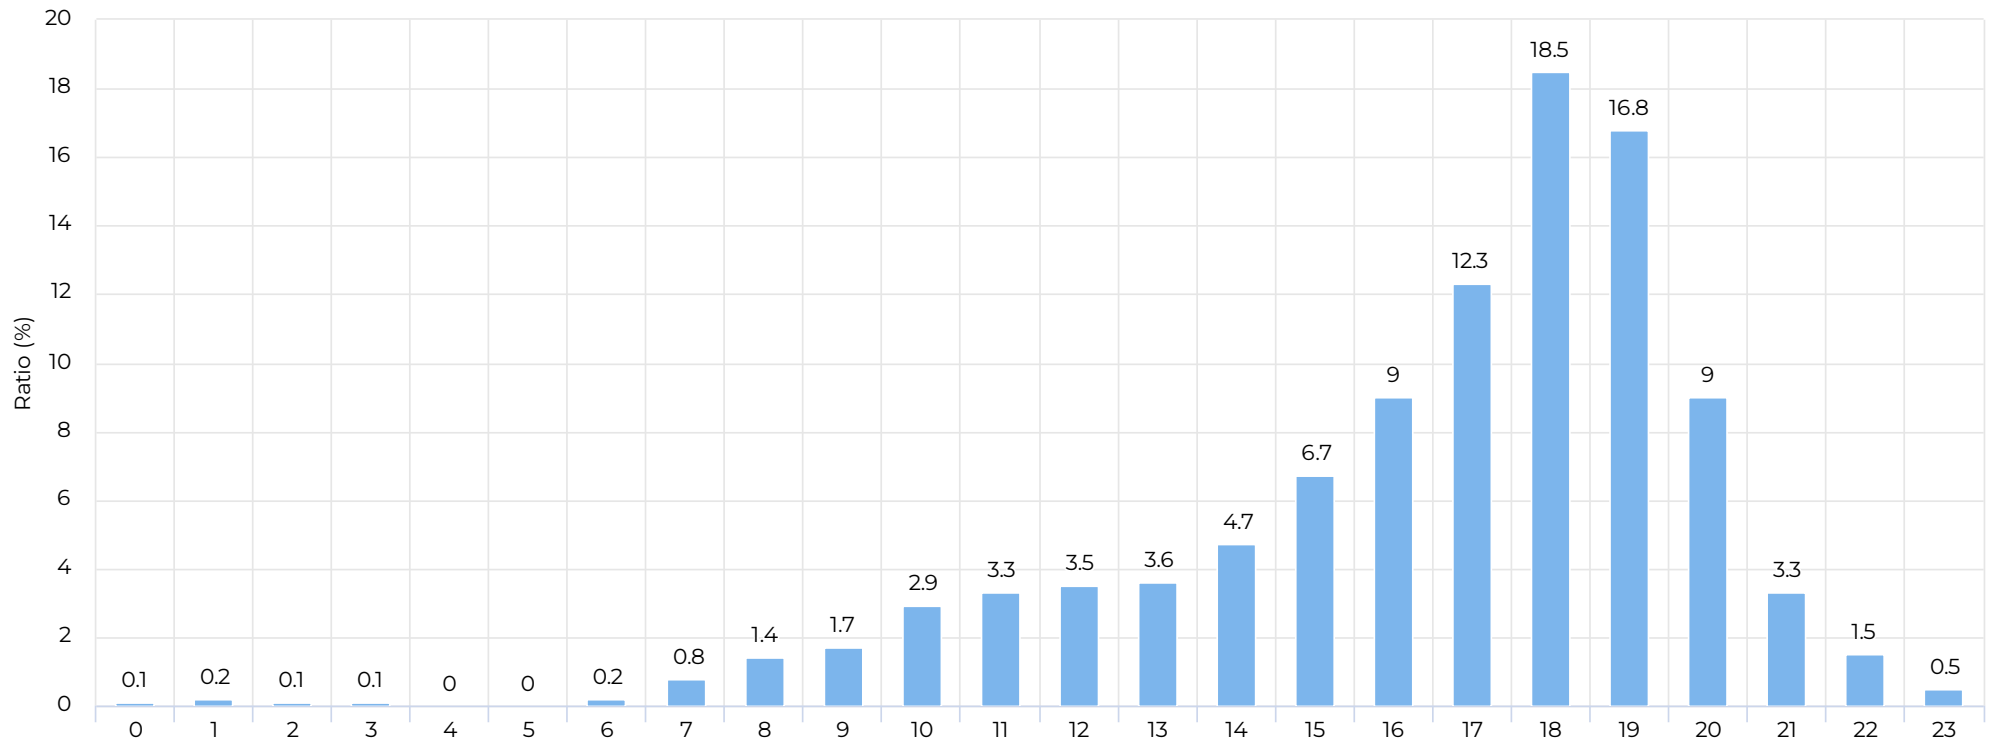

Darbo dienomis (val.; proc.)