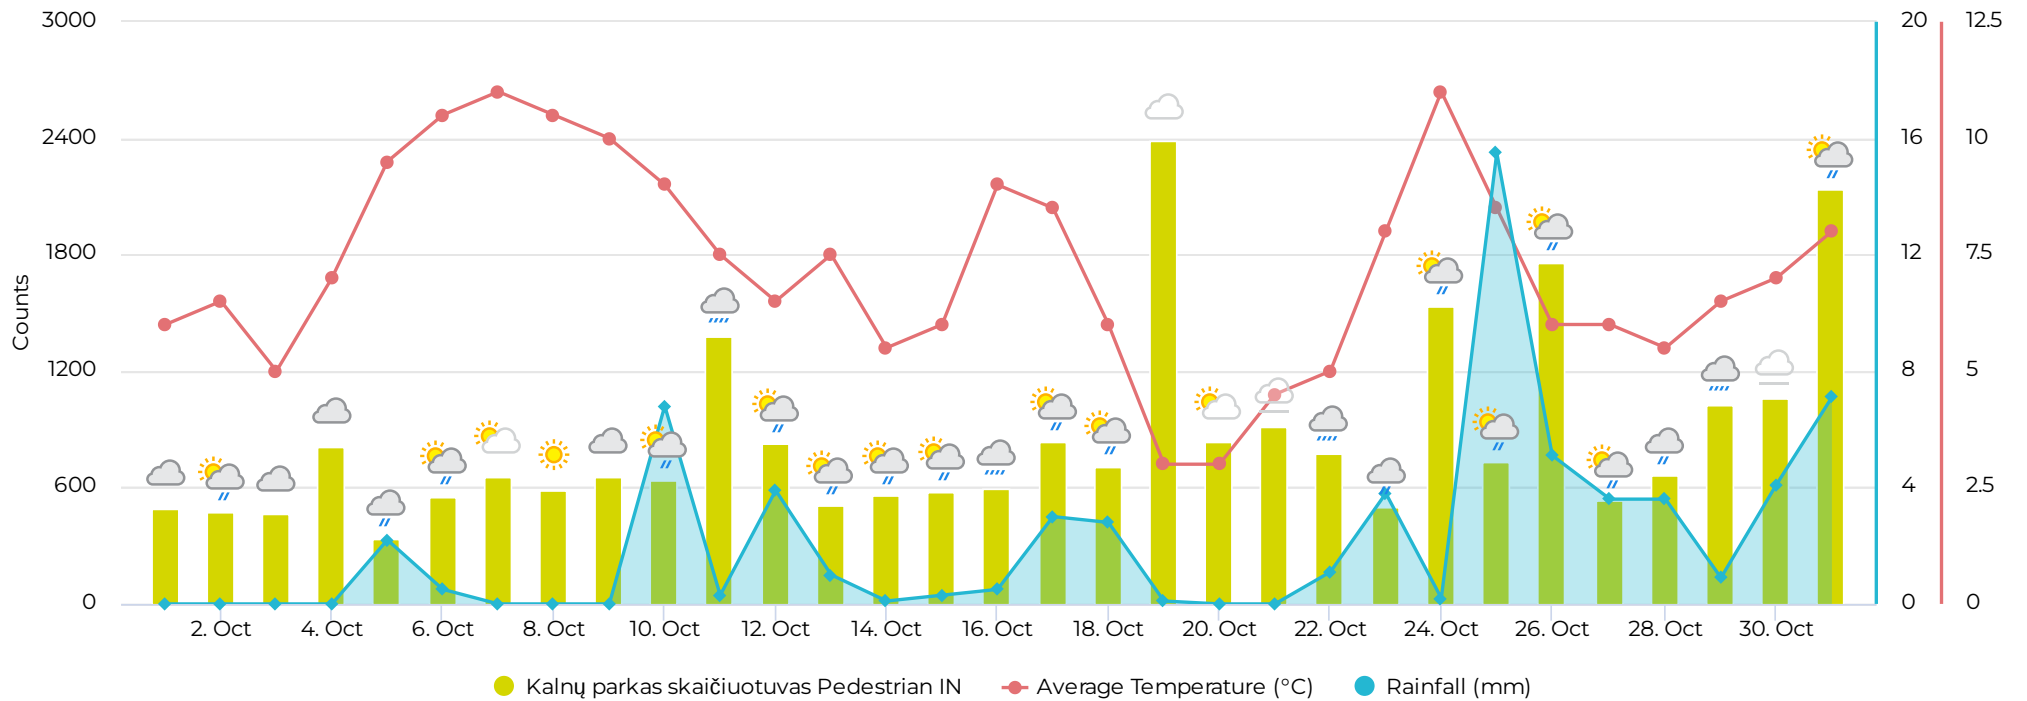

Peak Day

Sunday
Oct 19th, 2025

2,390

Kalnių parkas (mediana)

Daily Median

663

Lankomumas ir oras (padieniui)

KALNIŲ PARKAS SKAIČIUOTUVAS