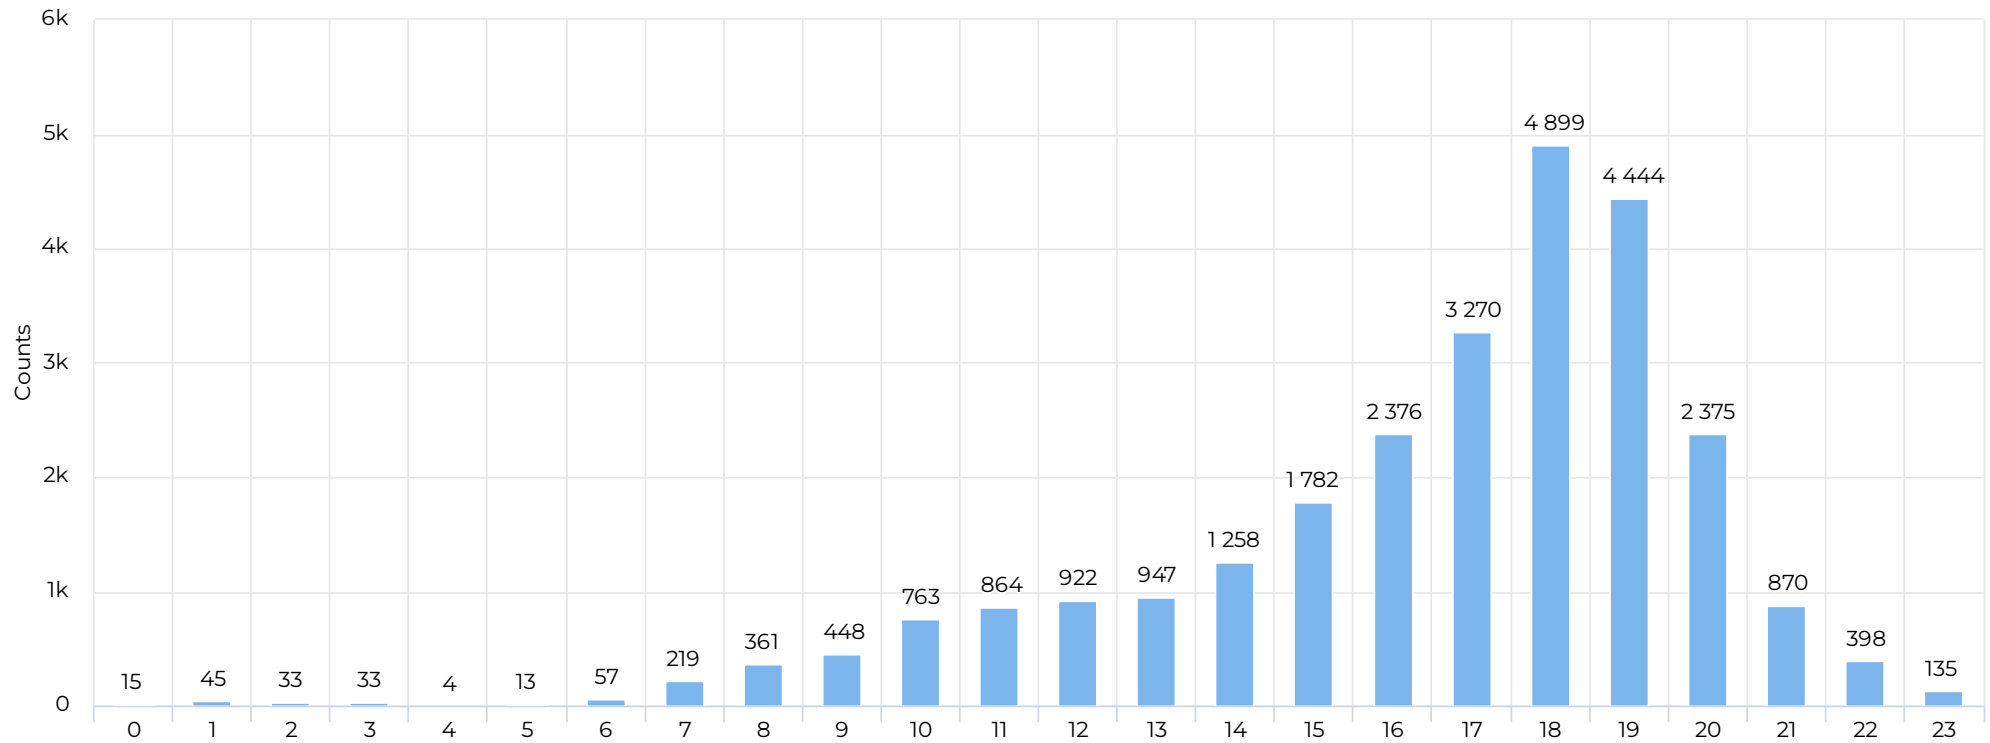

Kalnų parkas (padieniui)

Pėstieji įeinantys: 2025-10 mėn.

October 1st, 2025 → October 31st, 2025

Savaitės dienos

Pėstieji įeinantys: 2025-10 mėn.

October 1st, 2025 → October 31st, 2025

Darbo dienomis (val.)