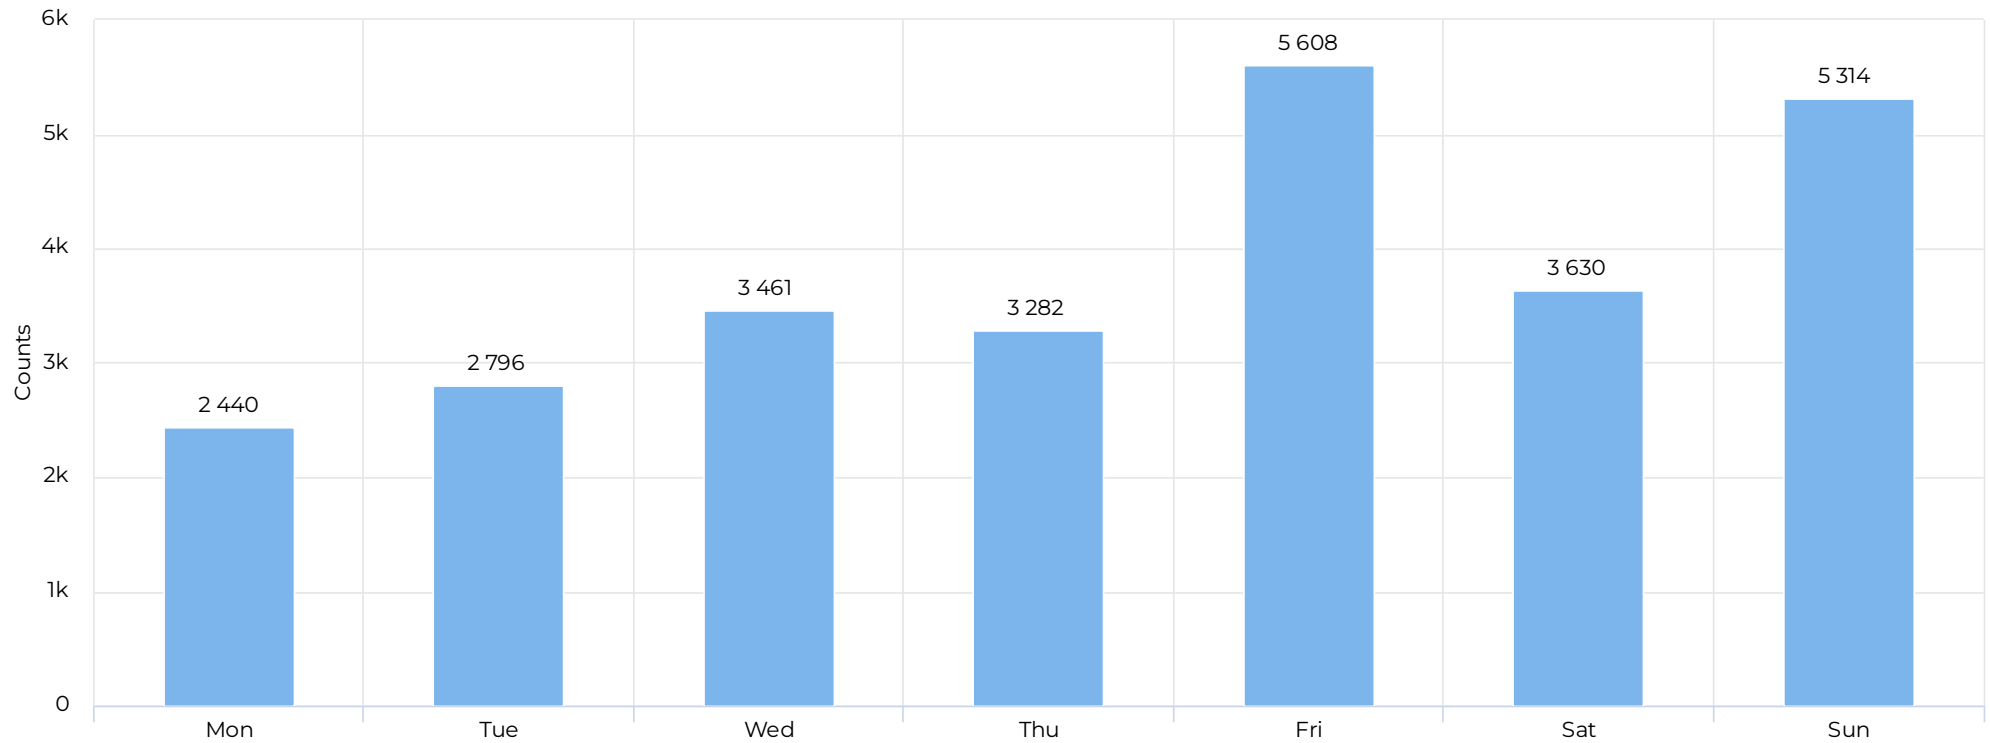

Peak Day

Sunday
Oct 19th, 2025

2,390

Kalnių parkas (mediana)

Daily Median

663

Lankomumas ir oras (padieniui)

KALNIŲ PARKAS SKAIČIUOTUVAS

Kalnų parkas (padieniui)

Pėstieji įeinantys: 2025-10 mėn.

October 1st, 2025 → October 31st, 2025

Savaitės dienos

Pėstieji įeinantys: 2025-10 mėn.

October 1st, 2025 → October 31st, 2025

Darbo dienomis (val.)