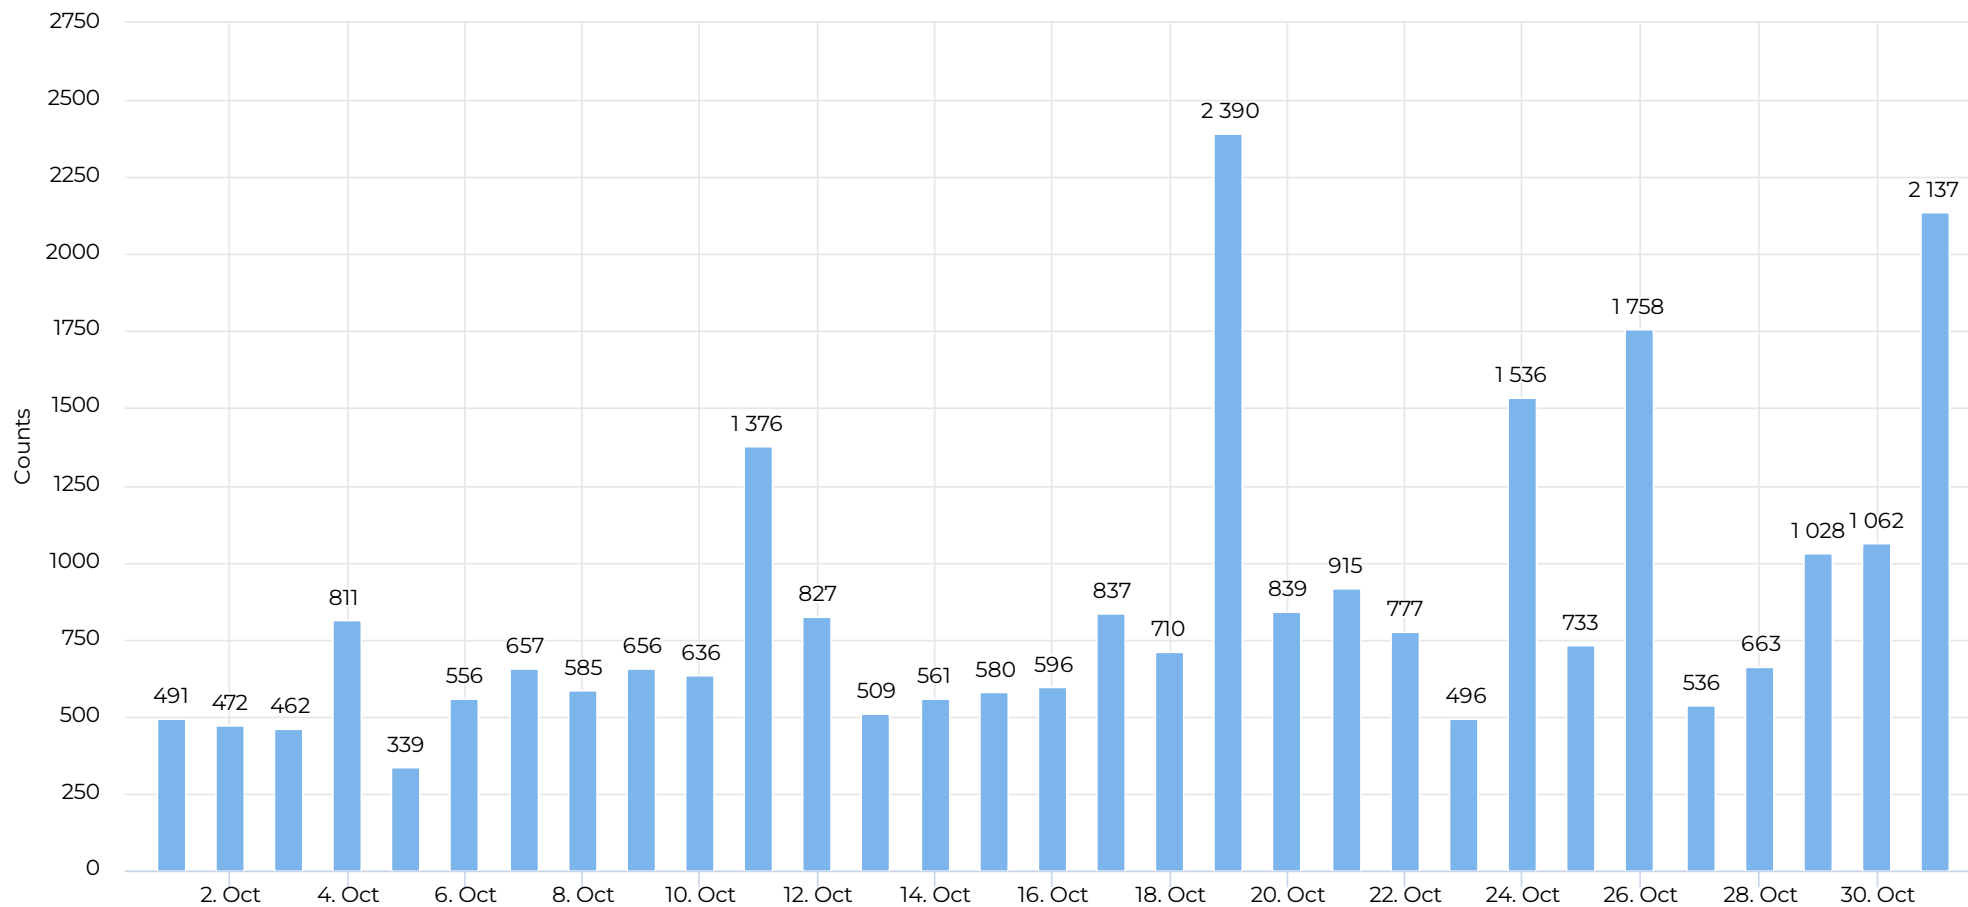

Vilniaus pilių valstybinio kultūrinio rezervato direkcija

TrysVilniausPilys
2025/11/03

Pėstieji įeinantys: 2025-10 mėn.

October 1st, 2025 → October 31st, 2025

Kalnių parkas (viso)

Total

26,531

Kalnių parkas (pikas)

Peak Day

Sunday
Oct 19th, 2025

2,390

Kalnių parkas (mediana)

Daily Median

663

Lankomumas ir oras (padieniui)

KALNIŲ PARKAS SKAIČIUOTUVAS

Kalnų parkas (padieniui)

Pėstieji įeinantys: 2025-10 mėn.

October 1st, 2025 → October 31st, 2025

Savaitės dienos

Pėstieji įeinantys: 2025-10 mėn.

October 1st, 2025 → October 31st, 2025

Darbo dienomis (val.)