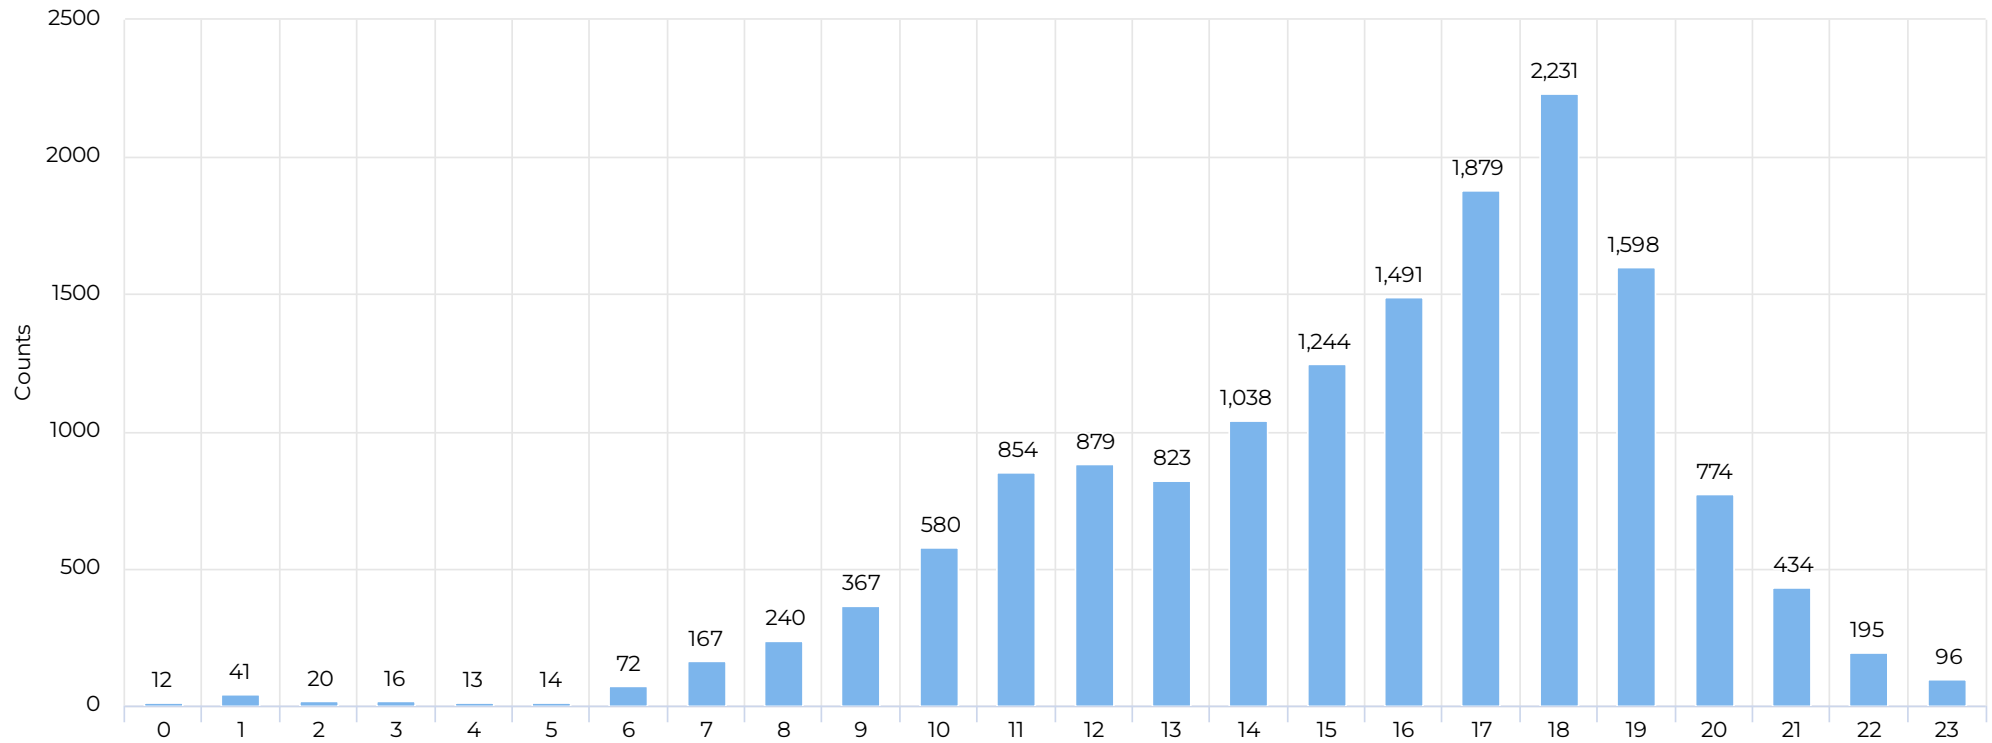

Pėstieji įeinantys: 2025-11 mėn.

November 1st, 2025 → November 30th, 2025

Darbo dienomis (val.)