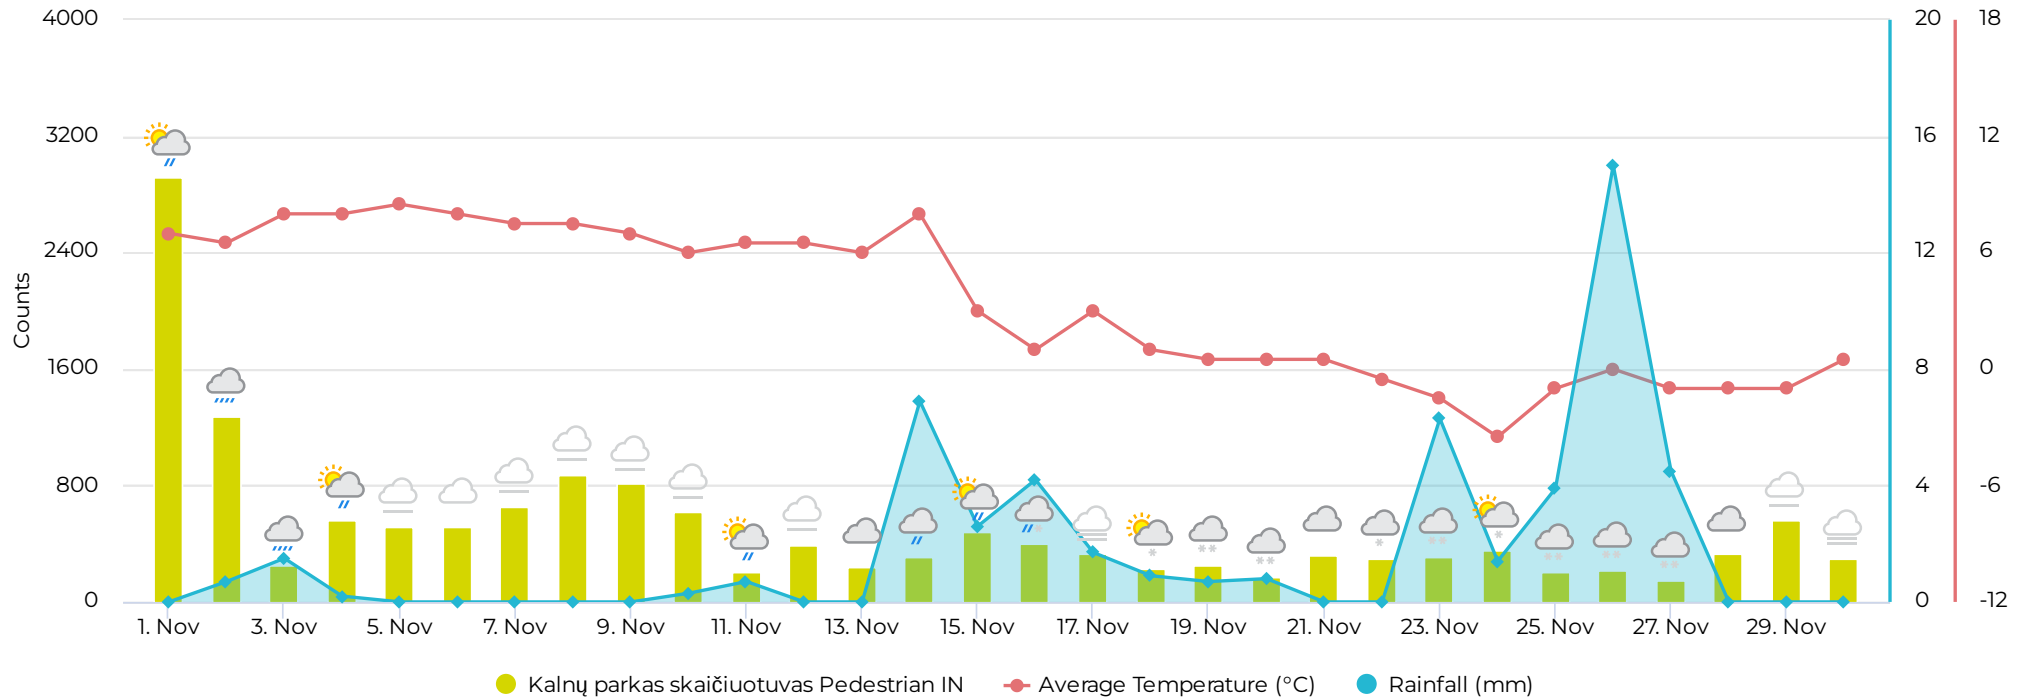

Pėstieji įeinantys: 2025-11 mėn.

November 1st, 2025 → November 30th, 2025

Kalnių parkas (viso)

Total

15,078

Kalnių parkas (pikas)

Peak Day

Saturday
Nov 1st, 2025

2,917

Kalnių parkas (mediana)

Daily Median

331

Lankomumas ir oras (padieniui)

KALNIŲ PARKAS SKAIČIUOTUVAS