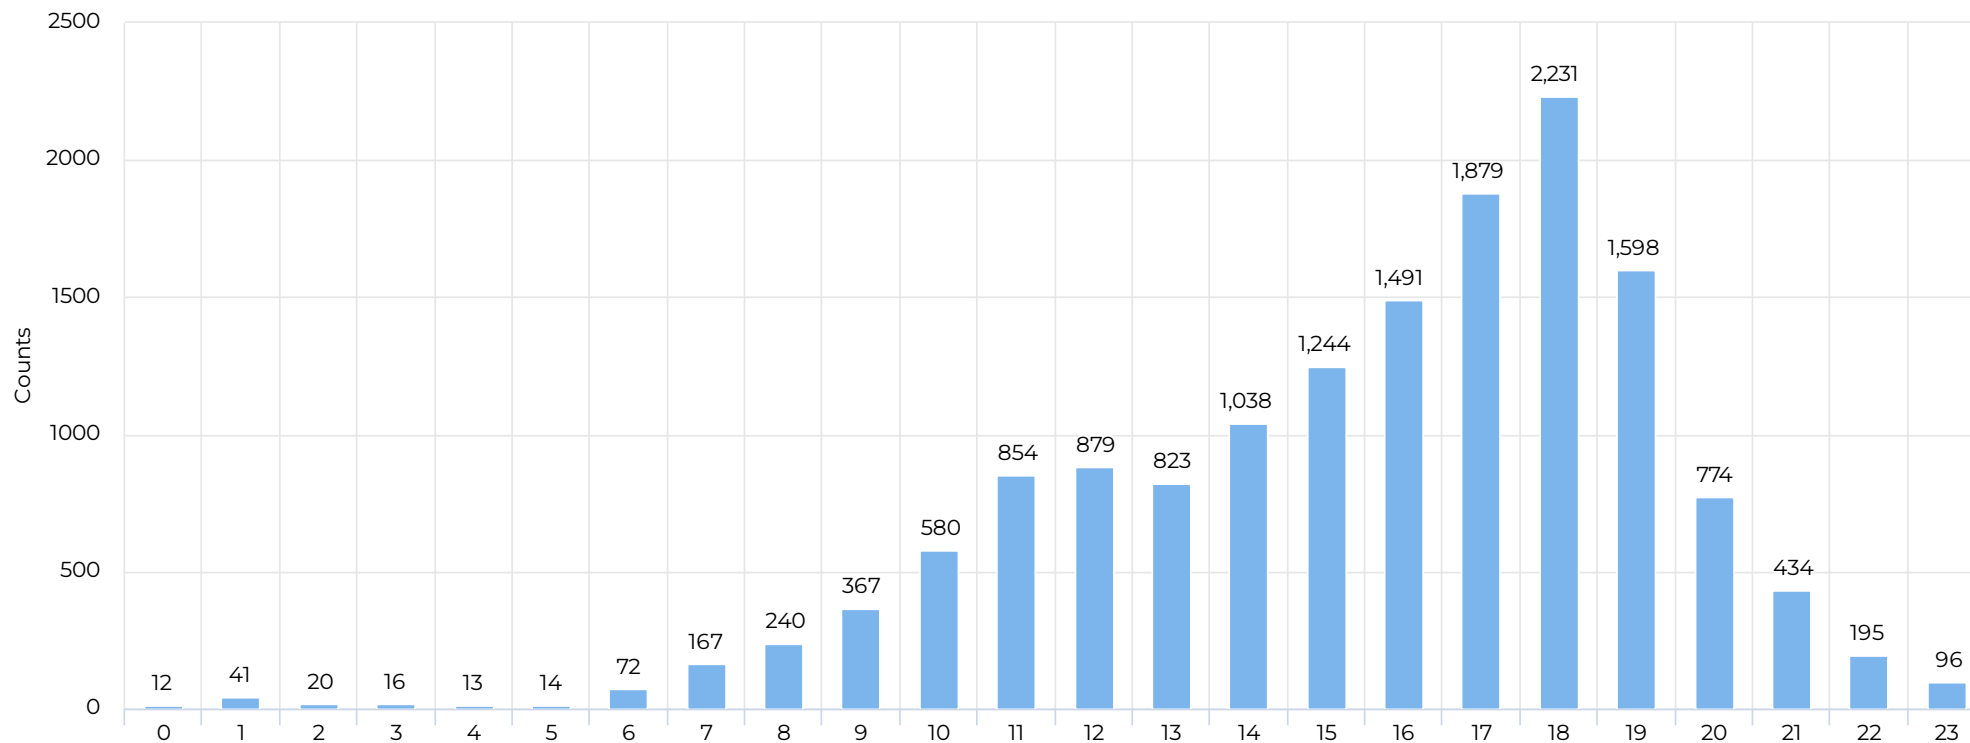

Pėstieji įeinantys: 2025-11 mėn.

November 1st, 2025 → November 30th, 2025

Savaitgaliais (val.)