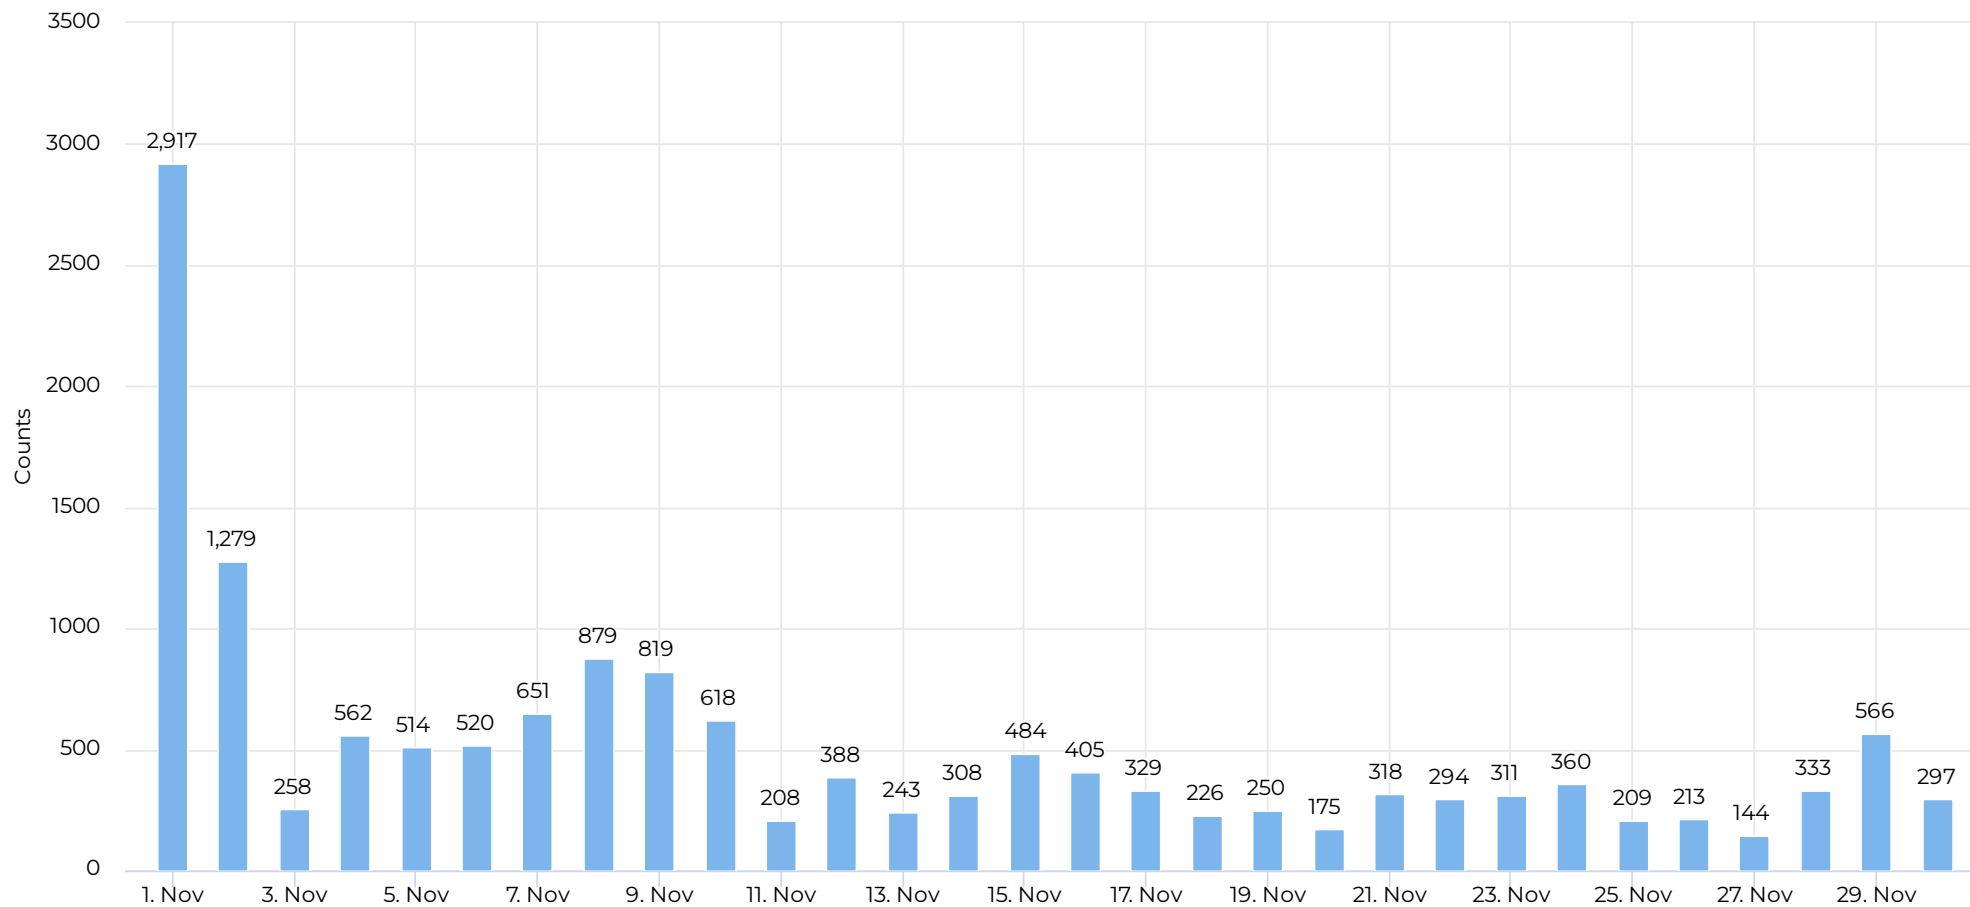

Kalnų parkas (padieniui)