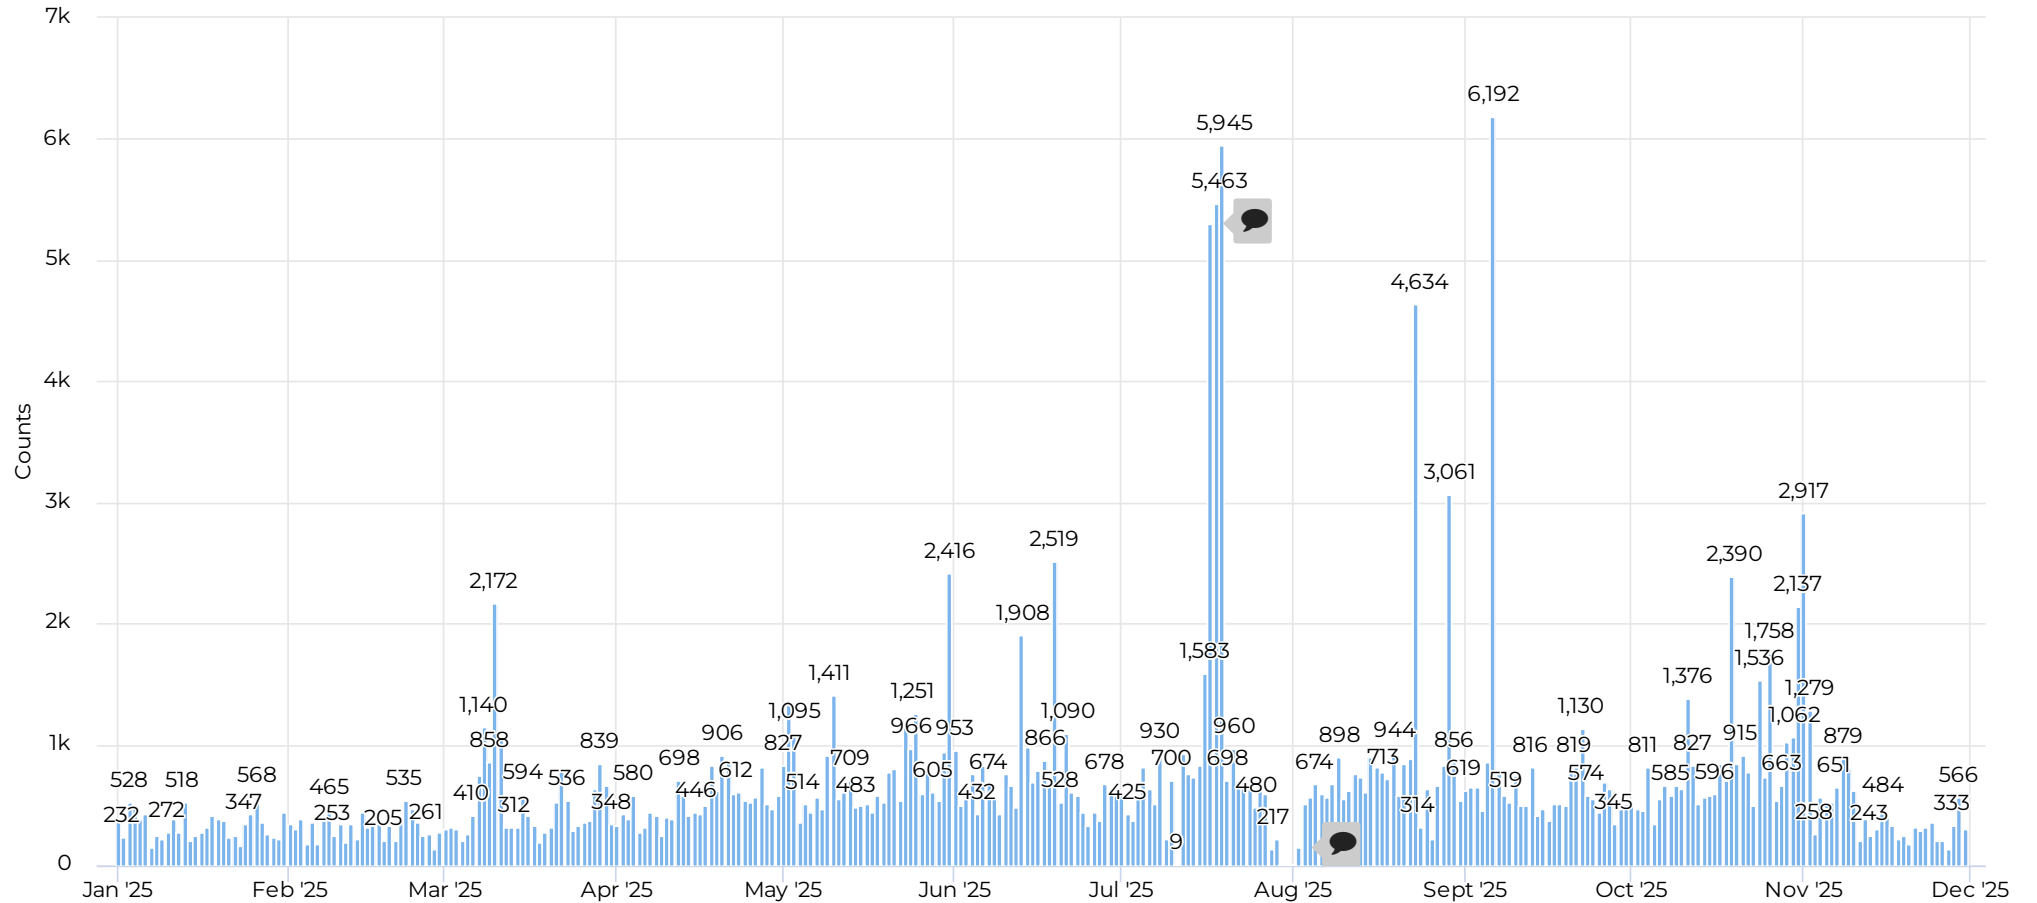

Pėstieji įeinantys: 2025Q3 M10 M11

January 1st, 2025 → November 30th, 2025

Kalnų parkas (padieniui)