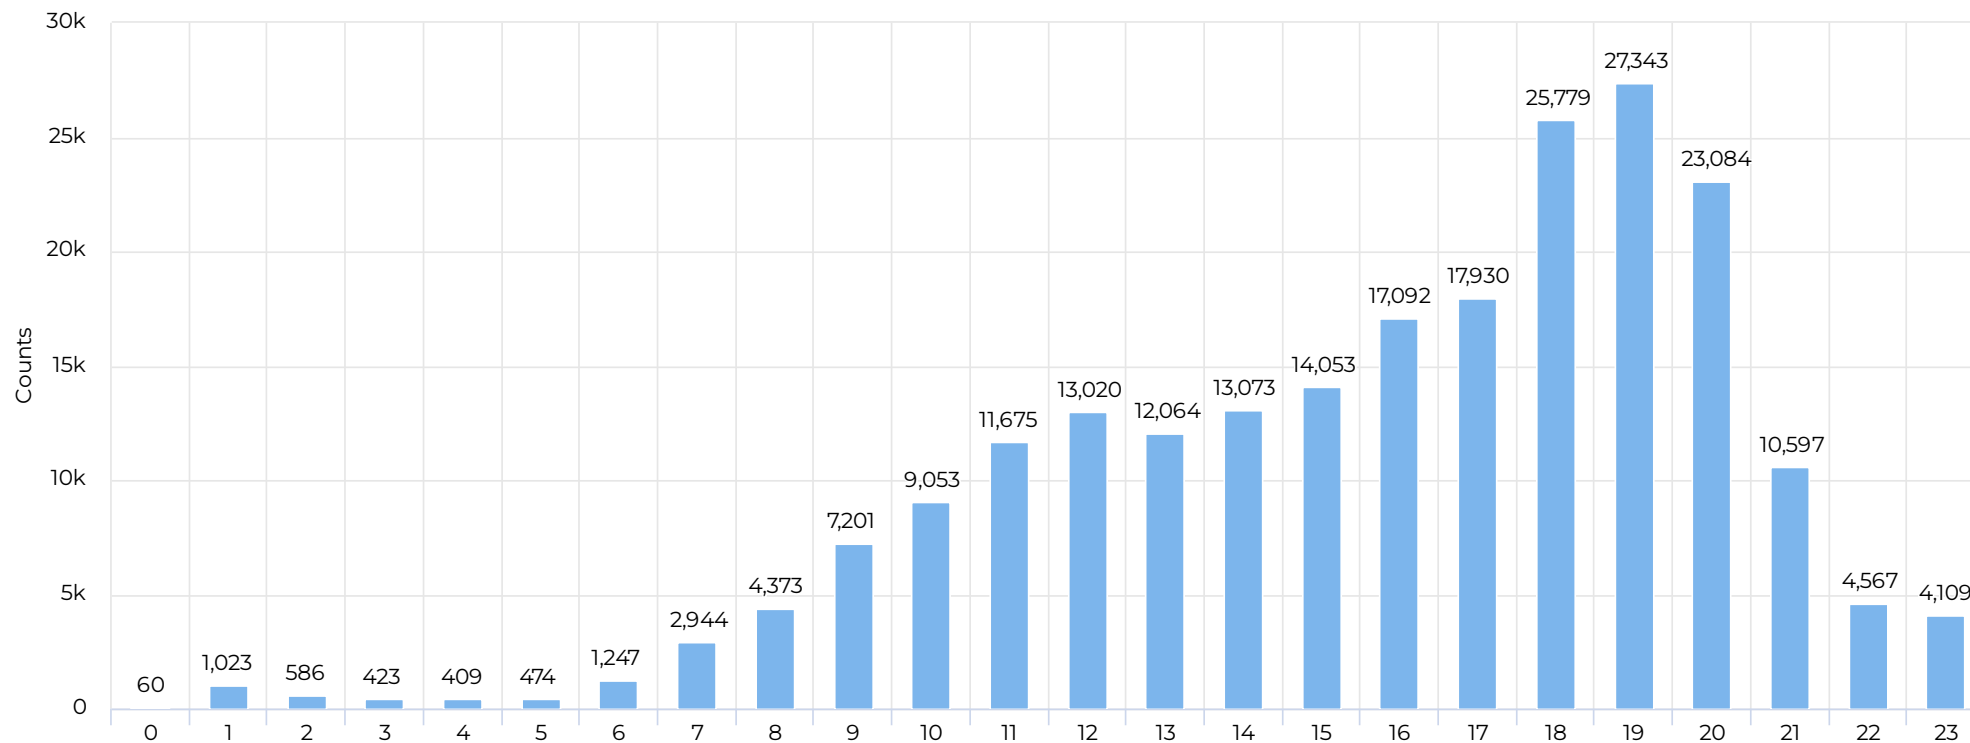

Darbo dienomis (val.)