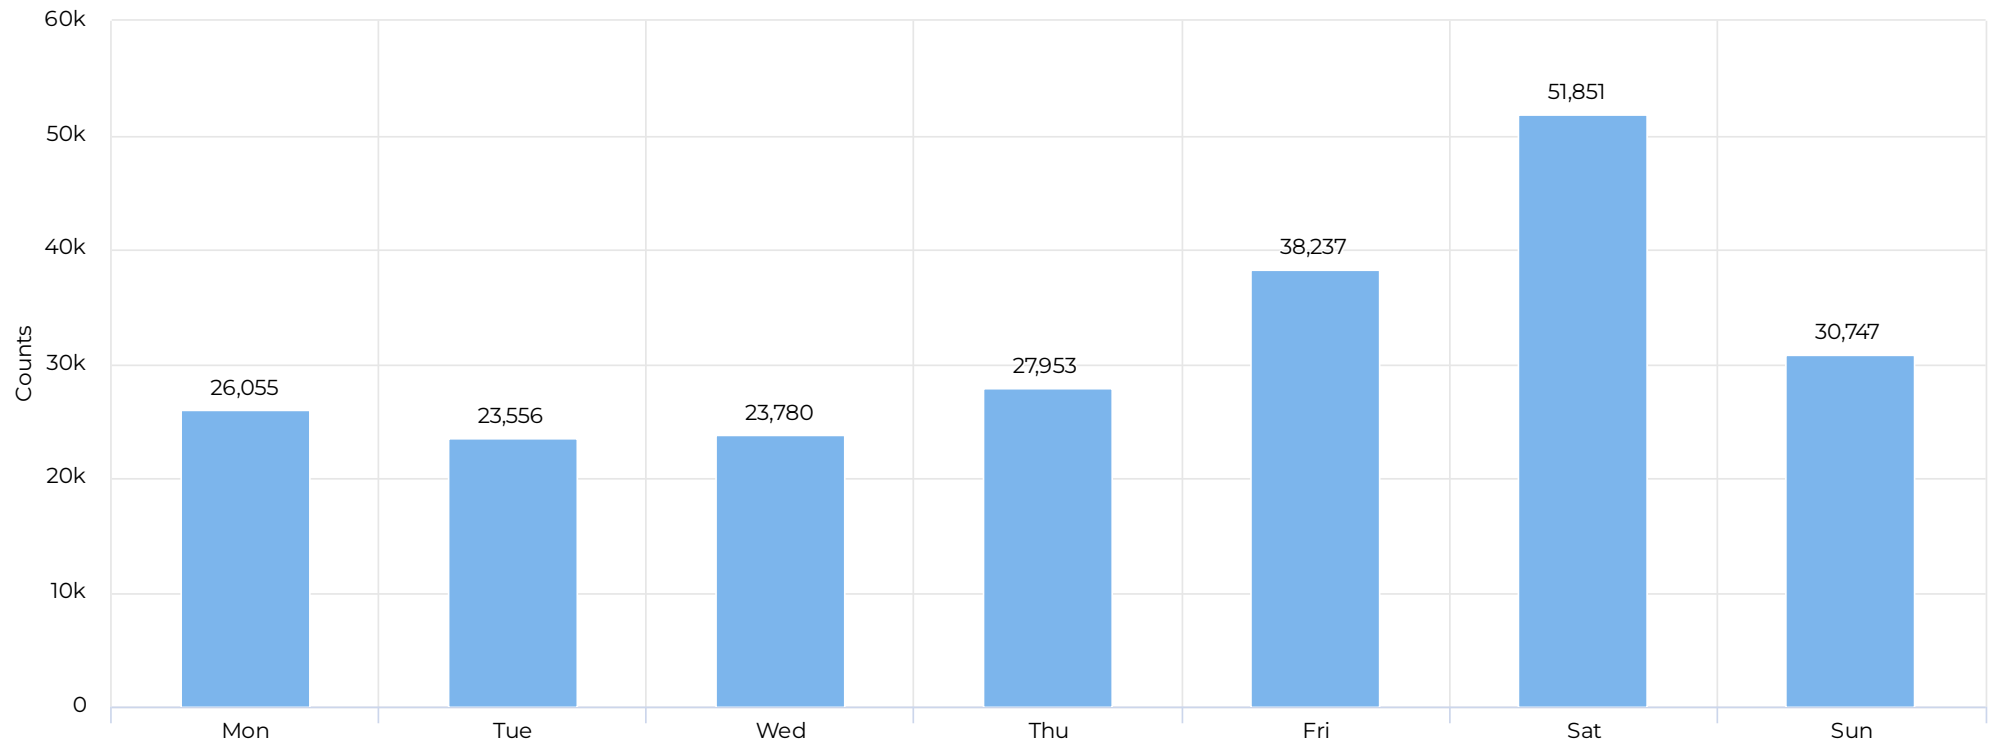

Savaitės dienos