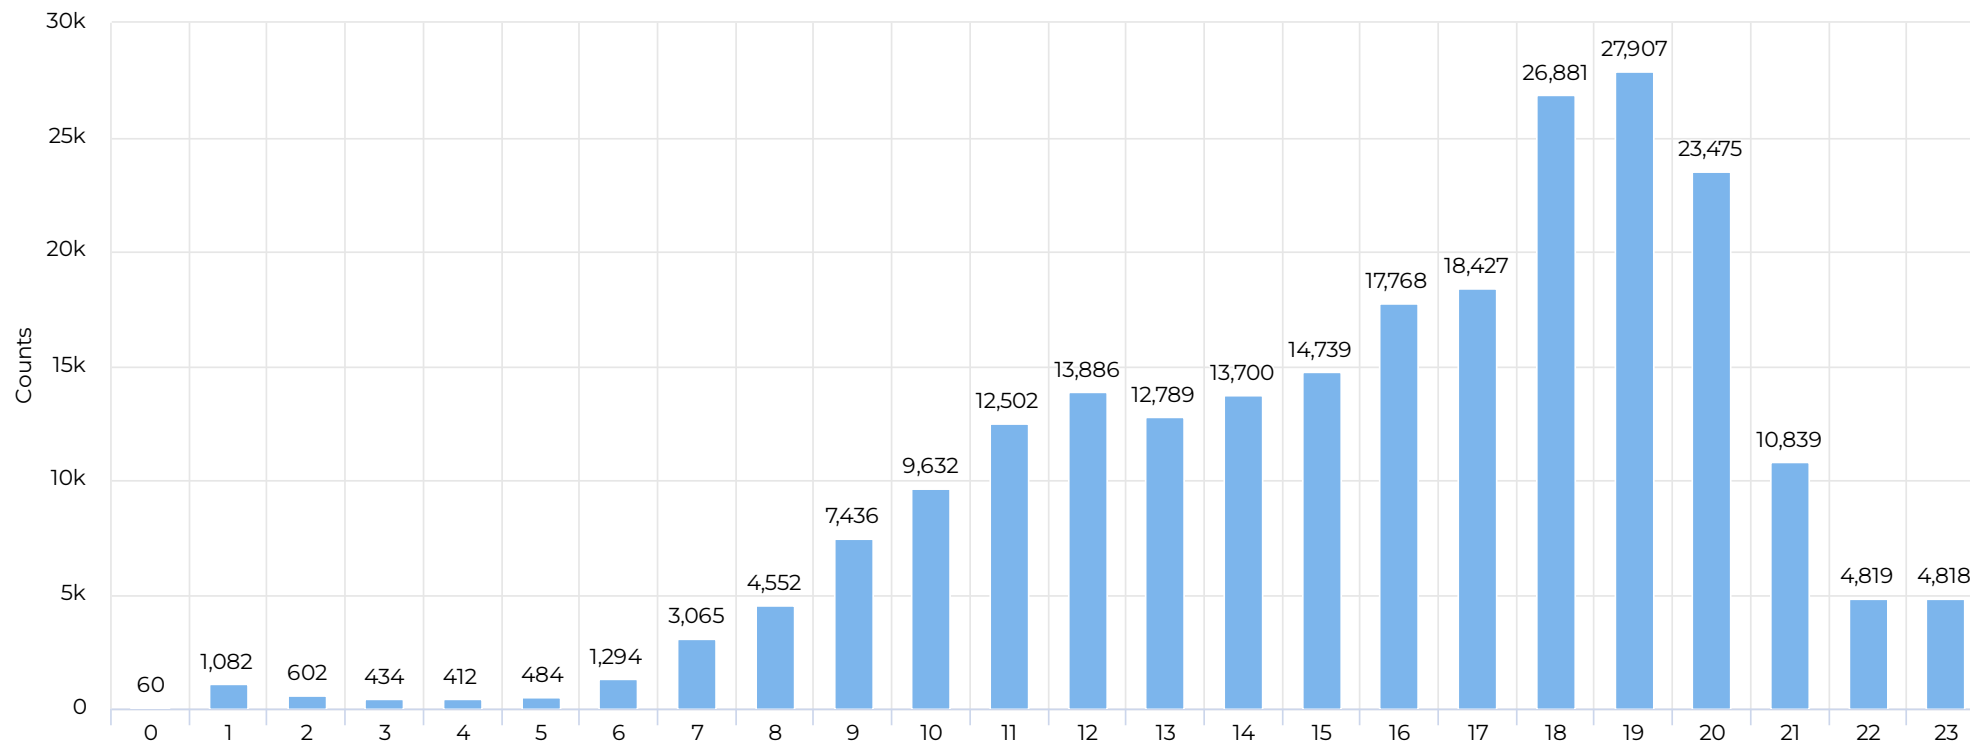

Pėstieji įeinantys: 2025Y-ALL

January 1st, 2025 → December 31st, 2025

Darbo dienomis (val.)