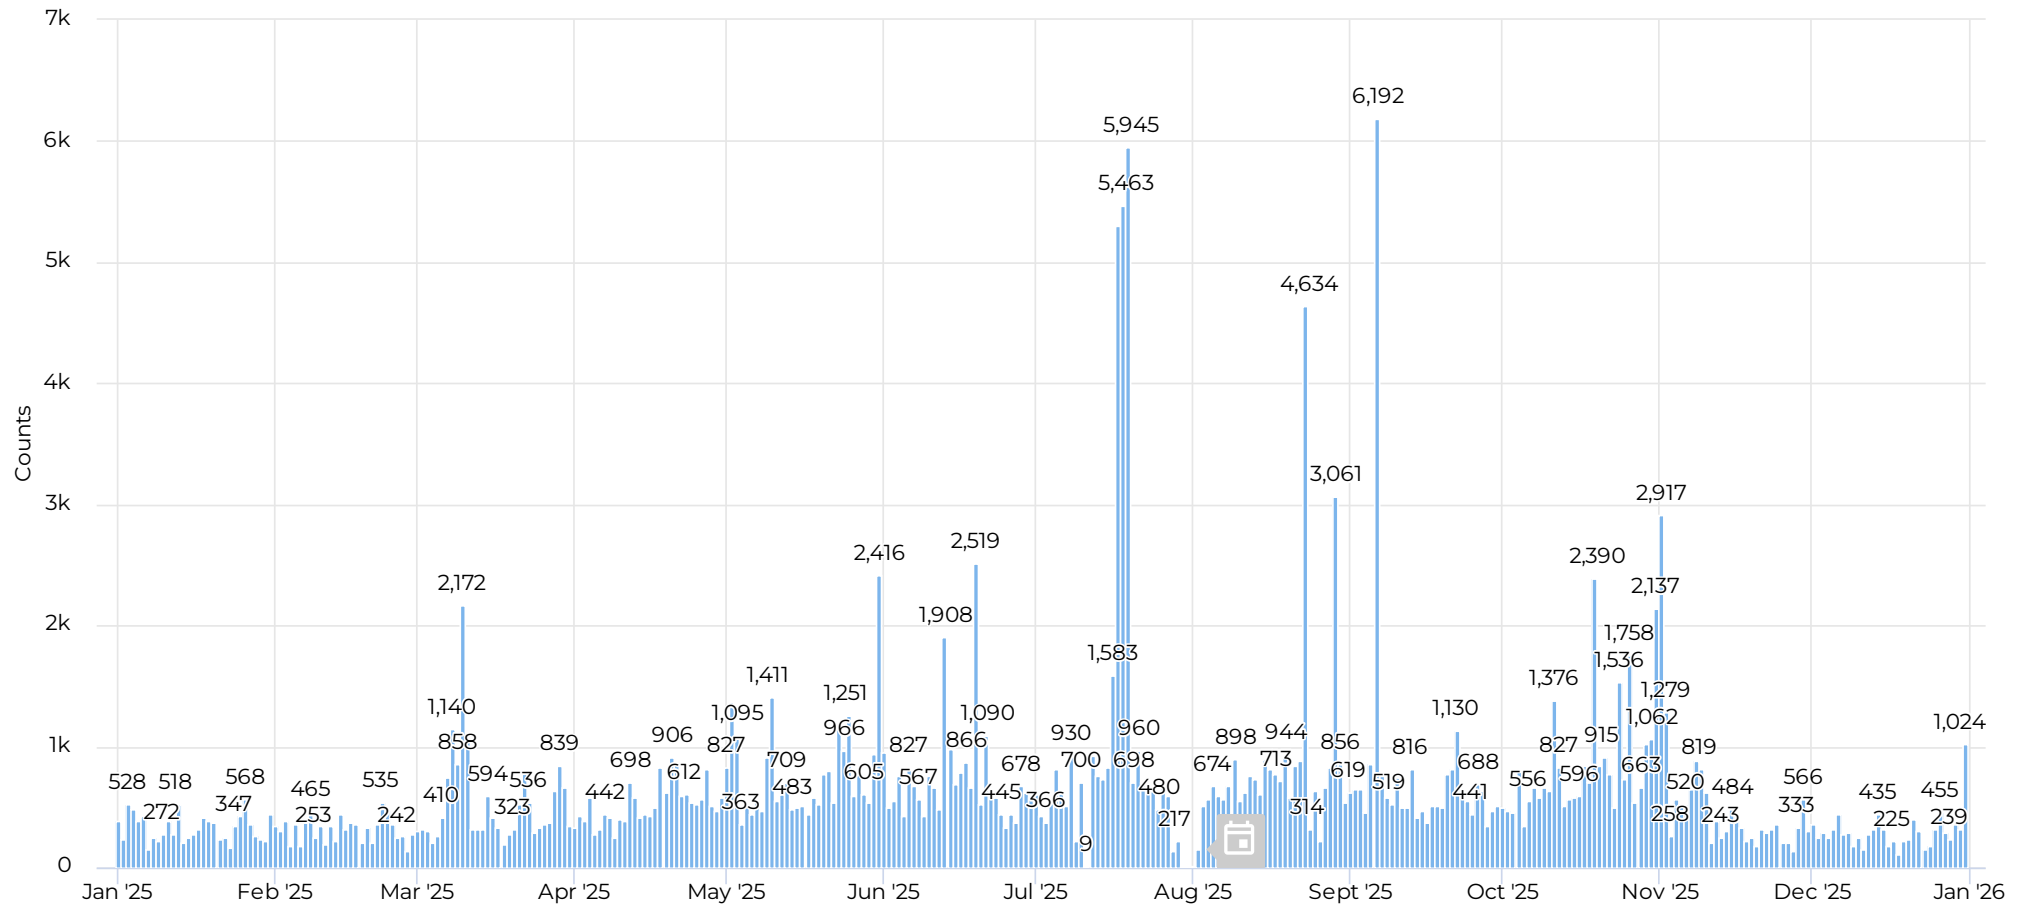

Pėstieji įeinantys: 2025Y-ALL

January 1st, 2025 → December 31st, 2025

Kalnų parkas (padieniui)