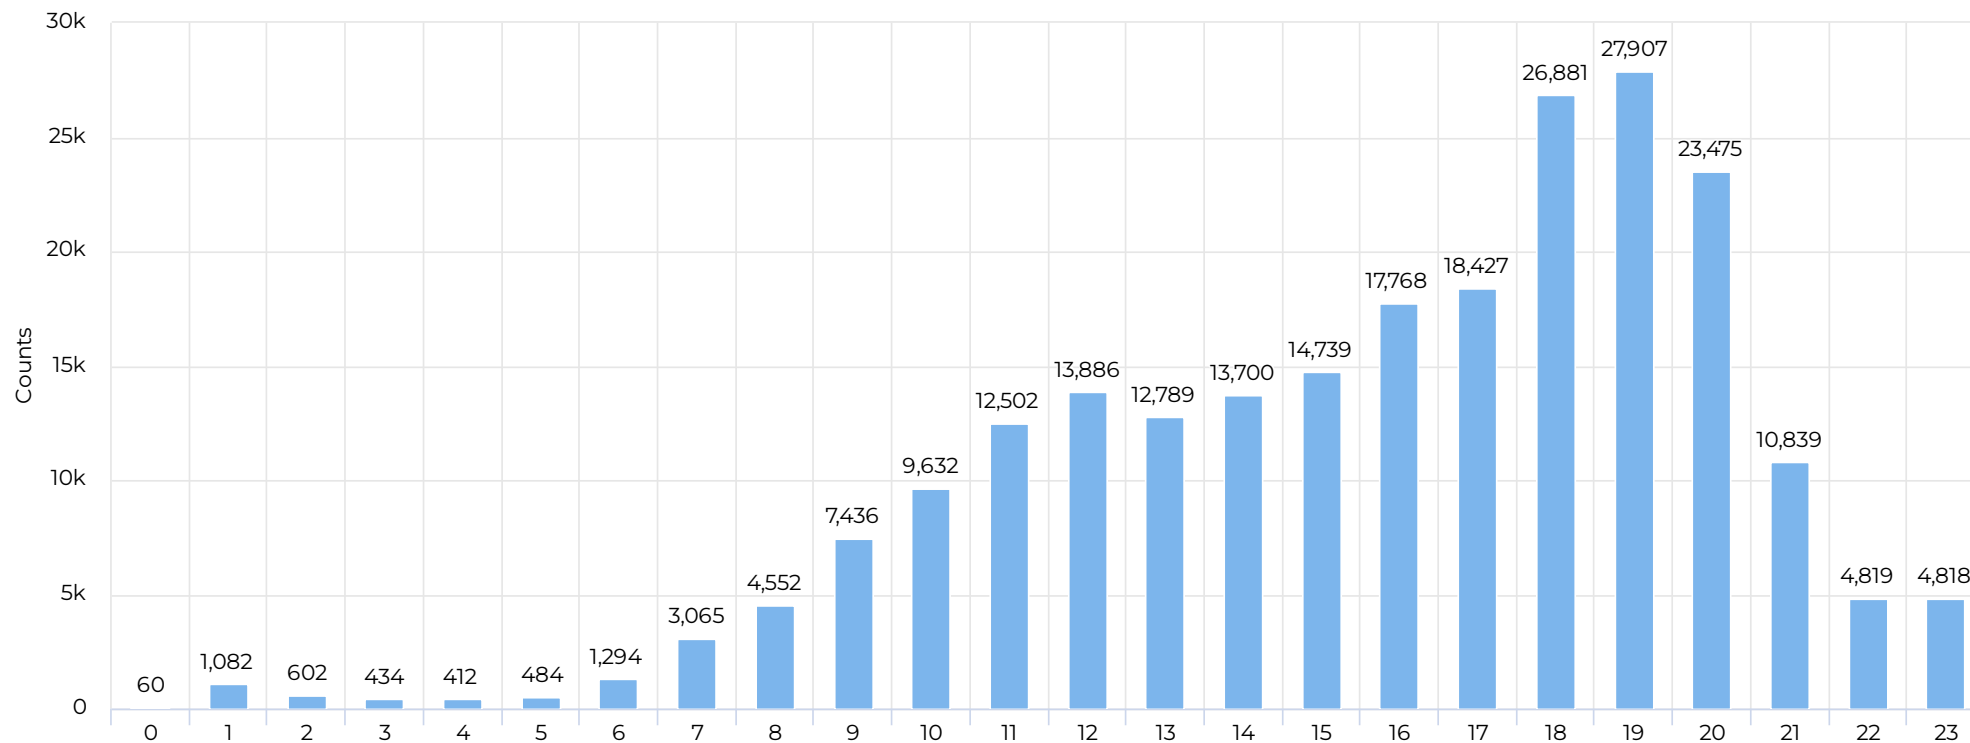

Pėstieji įeinantys: 2025Y-ALL

January 1st, 2025 → December 31st, 2025

Savaitgaliais (val.)