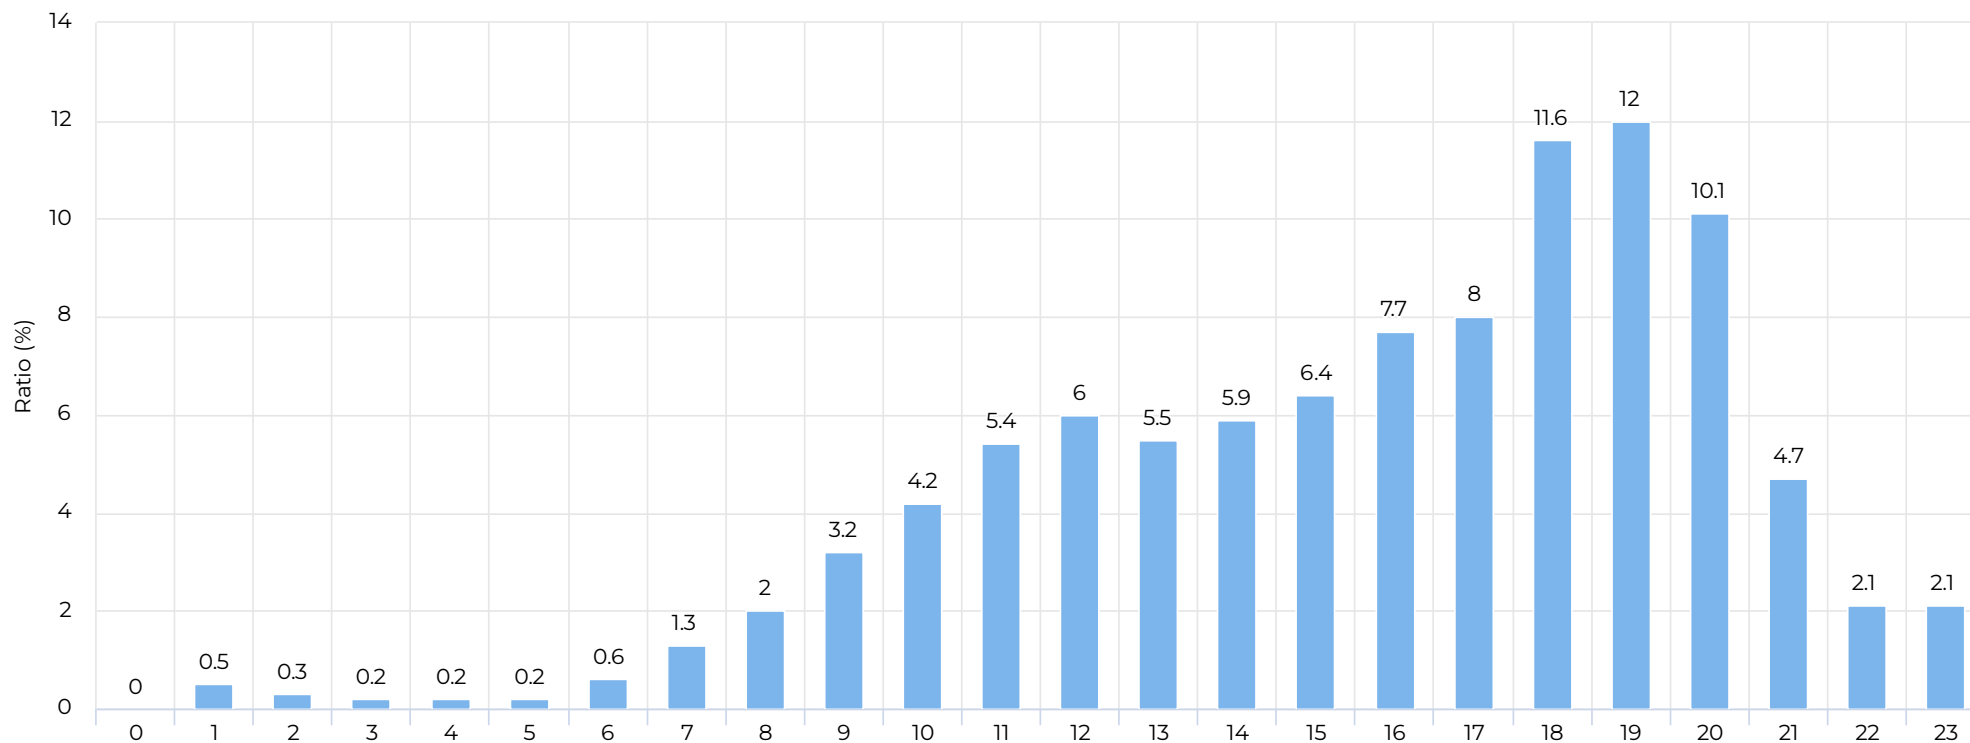

Darbo dienomis (val.; proc.)