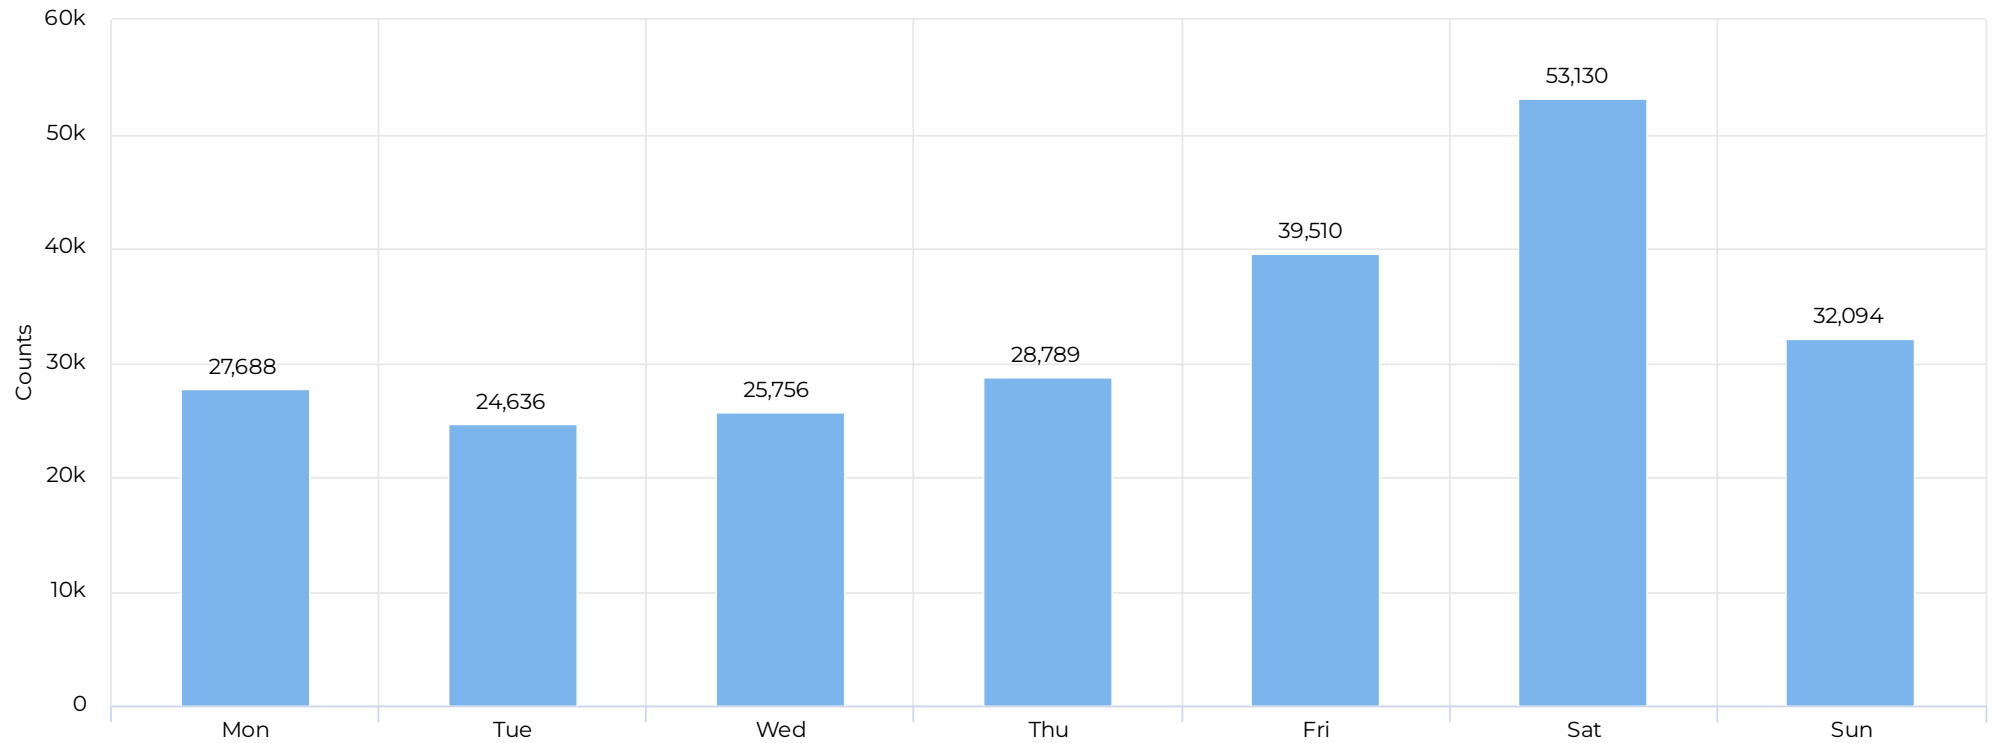

Savaitės dienos