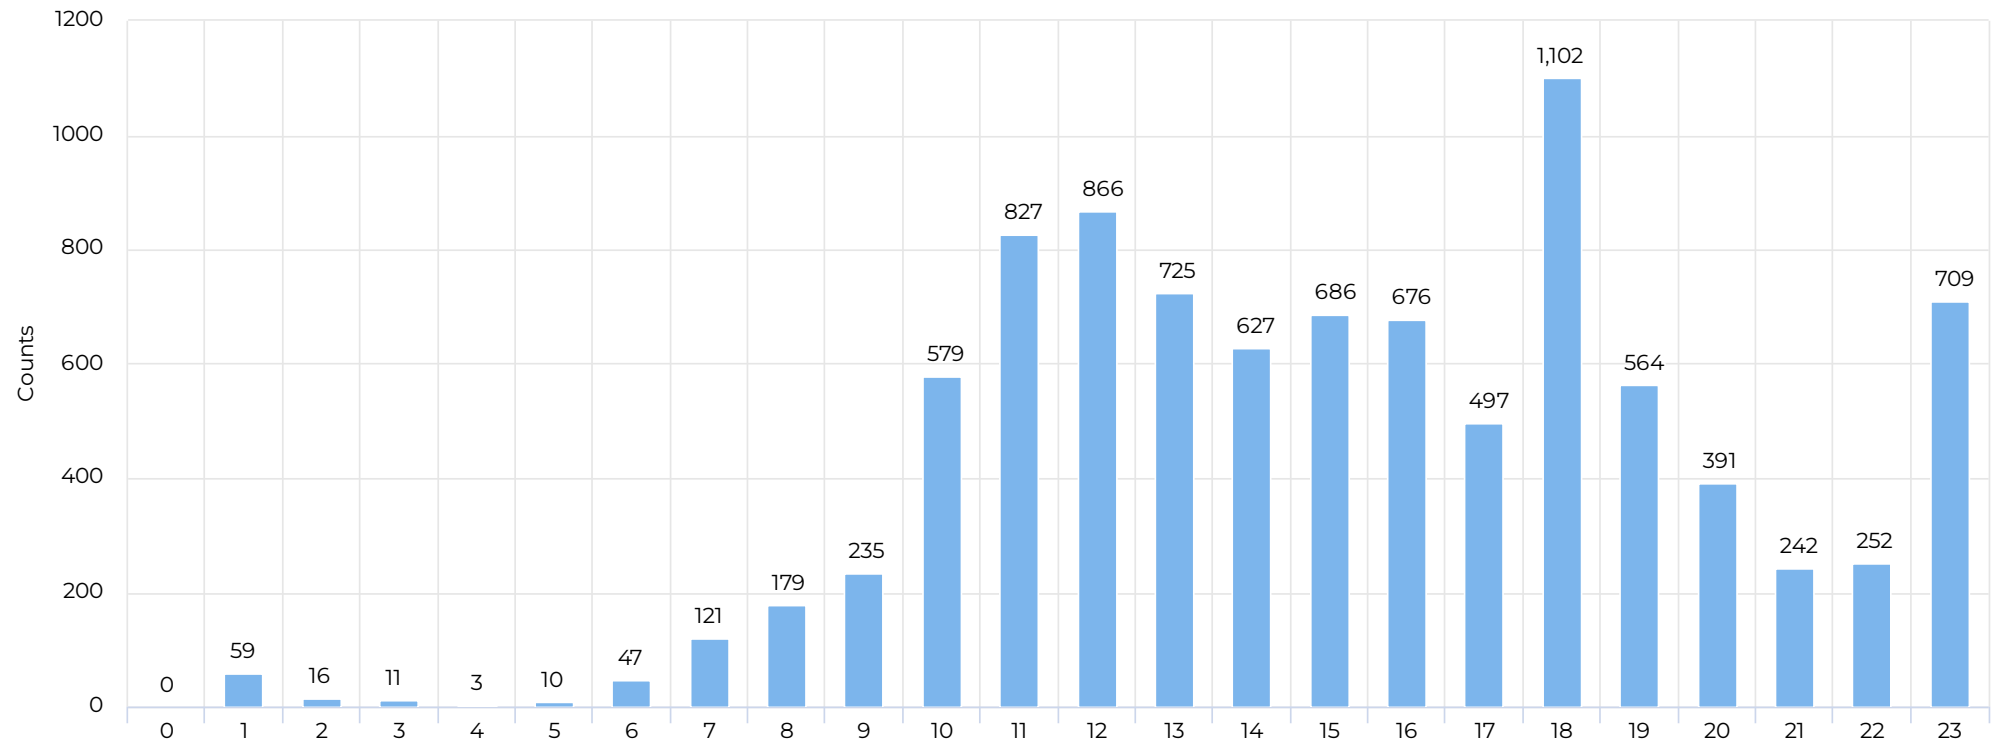

Kalnų parkas (padieniui)

Pėstieji įeinantys: 2025-12 mėn.

December 1st, 2025 → December 31st, 2025

Savaitės dienos

Darbo dienomis (val.)

Darbo dienomis (val.; proc.)

Pėstieji įeinantys: 2025-12 mėn.

December 1st, 2025 → December 31st, 2025

Savaitgaliais (val.)

Savaitgaliais (val.; proc.)