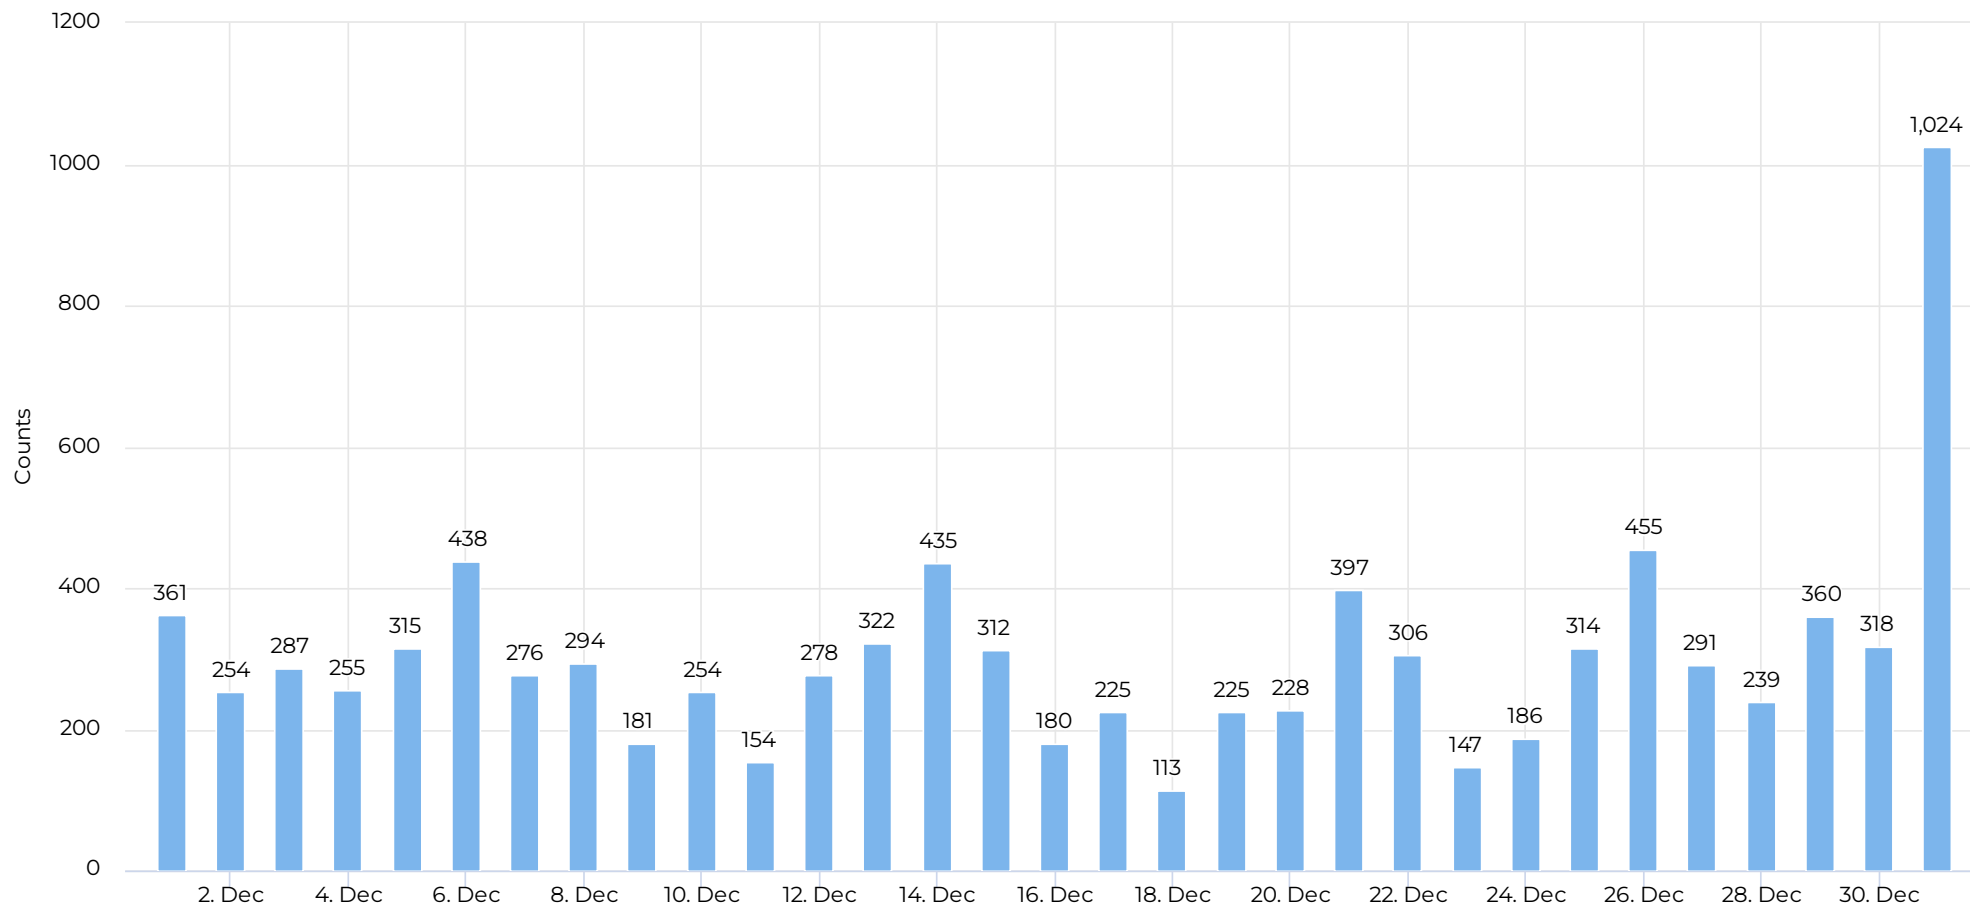

Vilniaus pilių valstybinio kultūrinio rezervato direkcija

TrysVilniausPilys
2025/12/31

Pėstieji įeinantys: 2025-12 mėn.

December 1st, 2025 → December 31st, 2025

Kalnių parkas (viso)

Total

9,424

Kalnių parkas (pikas)

Peak Day

Wednesday
Dec 31st, 2025

1,024

Kalnių parkas (mediana)

Daily Median

287

Lankomumas ir oras (padieniui)

Kalnių parkas skaičiuotuvas

Kalnų parkas (padieniui)

Pėstieji įeinantys: 2025-12 mėn.

December 1st, 2025 → December 31st, 2025

Savaitės dienos

Darbo dienomis (val.)

Darbo dienomis (val.; proc.)

Pėstieji įeinantys: 2025-12 mėn.

December 1st, 2025 → December 31st, 2025