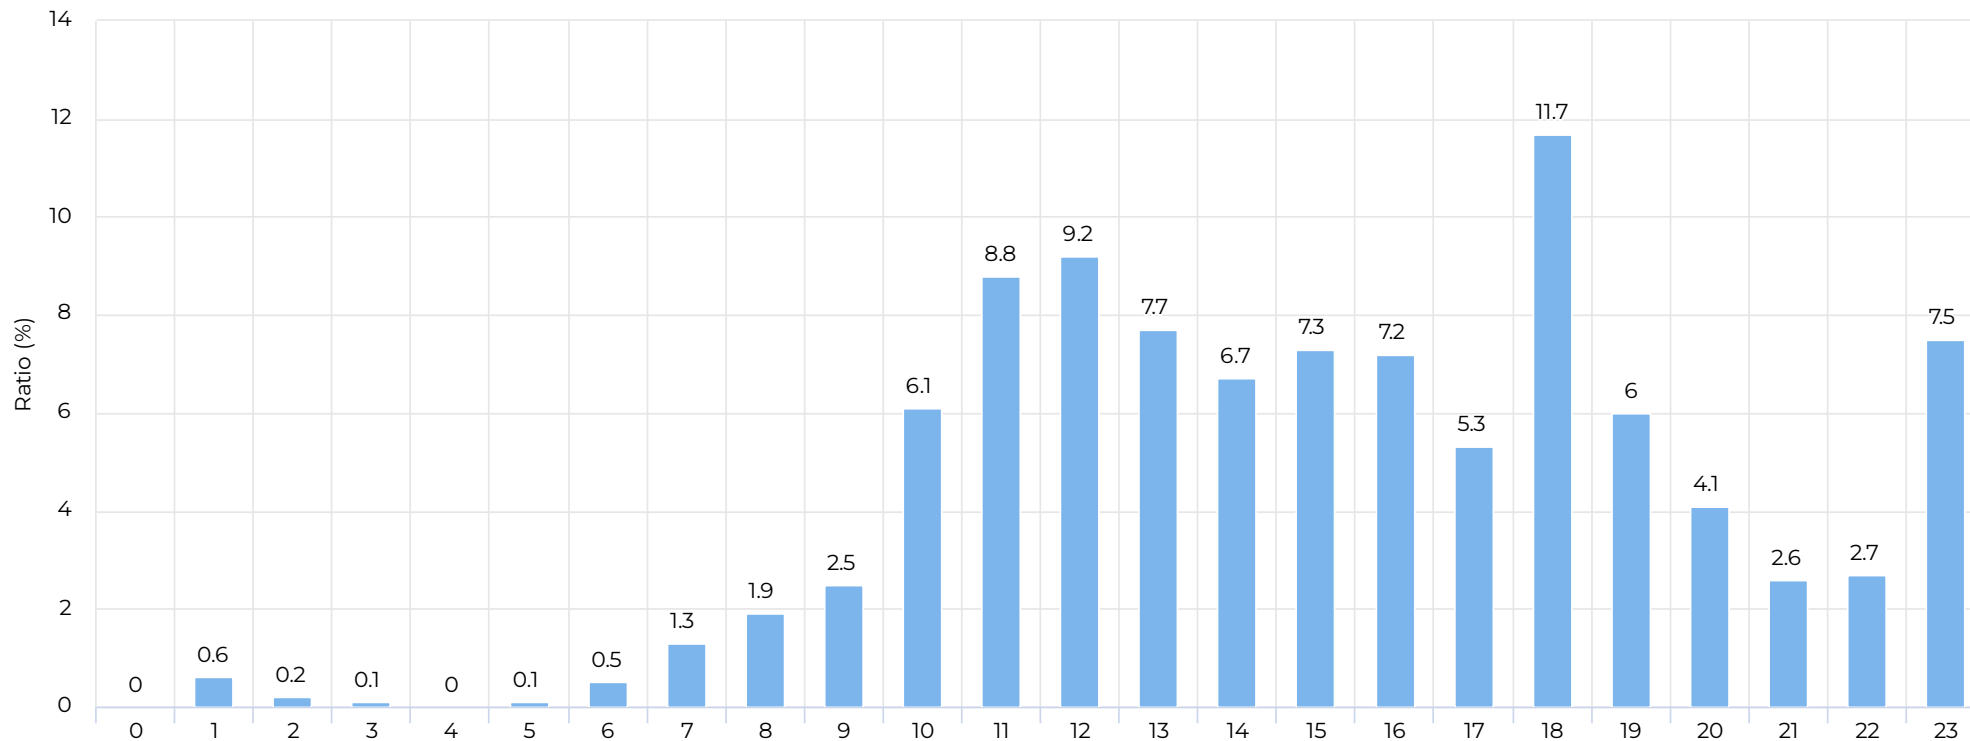

Kalnų parkas (padieniui)

Pėstieji įeinantys: 2025-12 mėn.

December 1st, 2025 → December 31st, 2025

Savaitės dienos

Darbo dienomis (val.)

Darbo dienomis (val.; proc.)

Pėstieji įeinantys: 2025-12 mėn.

December 1st, 2025 → December 31st, 2025