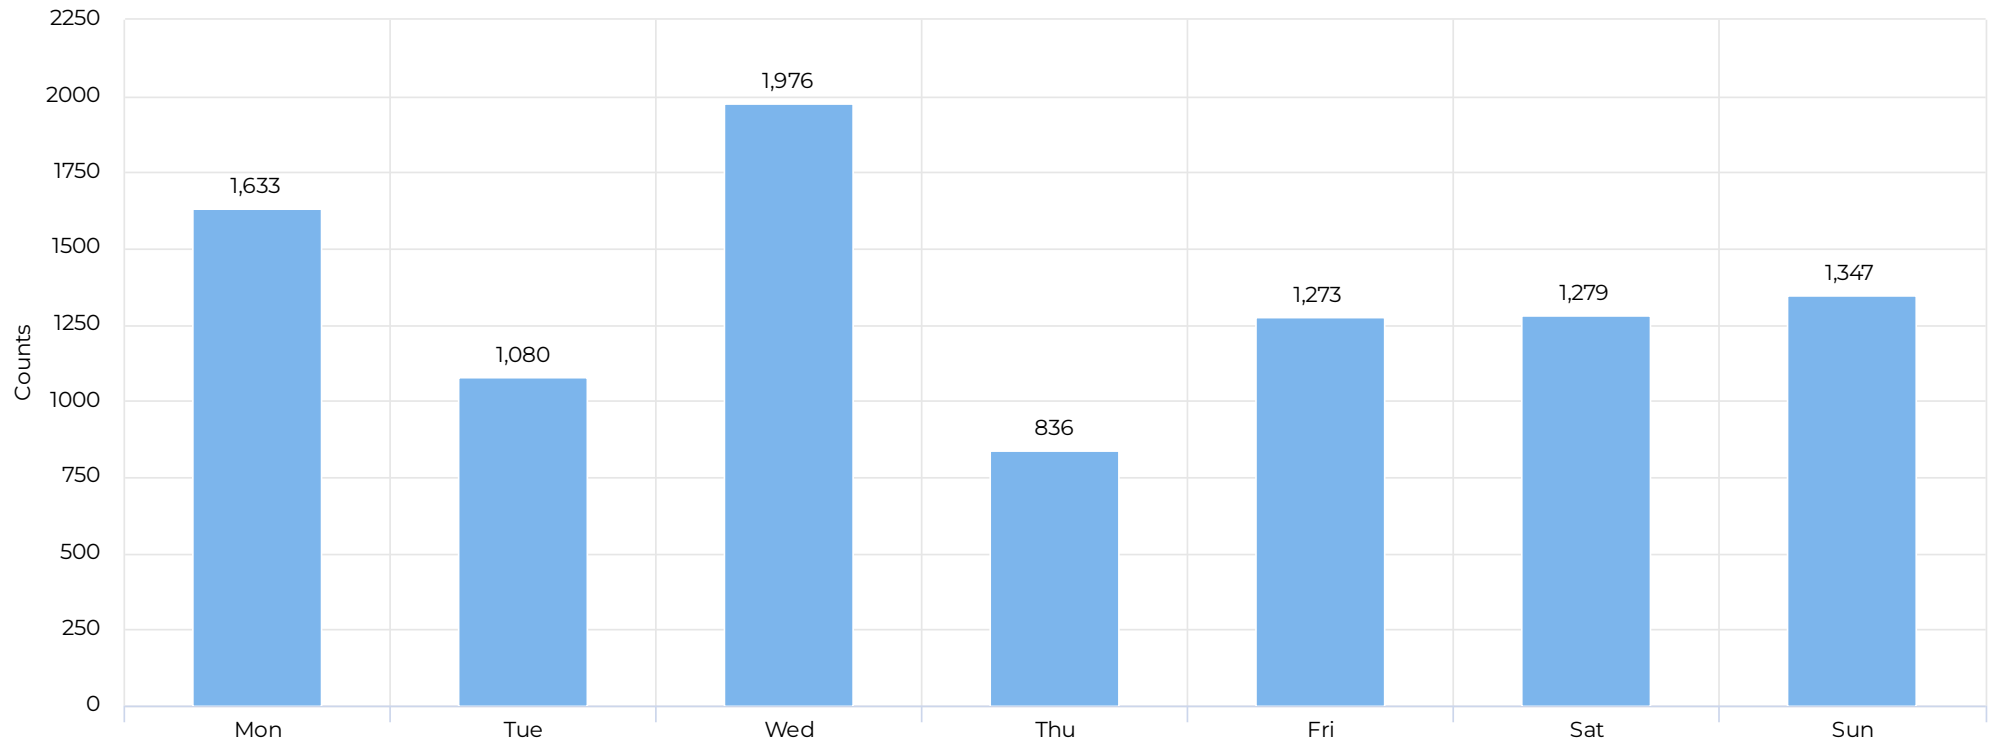

Peak Day

Wednesday
Dec 31st, 2025

1,024

Kalnių parkas (mediana)

Daily Median

287

Lankomumas ir oras (padieniui)

Kalnių parkas skaičiuotuvas

Kalnų parkas (padieniui)

Pėstieji įeinantys: 2025-12 mėn.

December 1st, 2025 → December 31st, 2025

Savaitės dienos

Darbo dienomis (val.)

Darbo dienomis (val.; proc.)

Pėstieji įeinantys: 2025-12 mėn.

December 1st, 2025 → December 31st, 2025