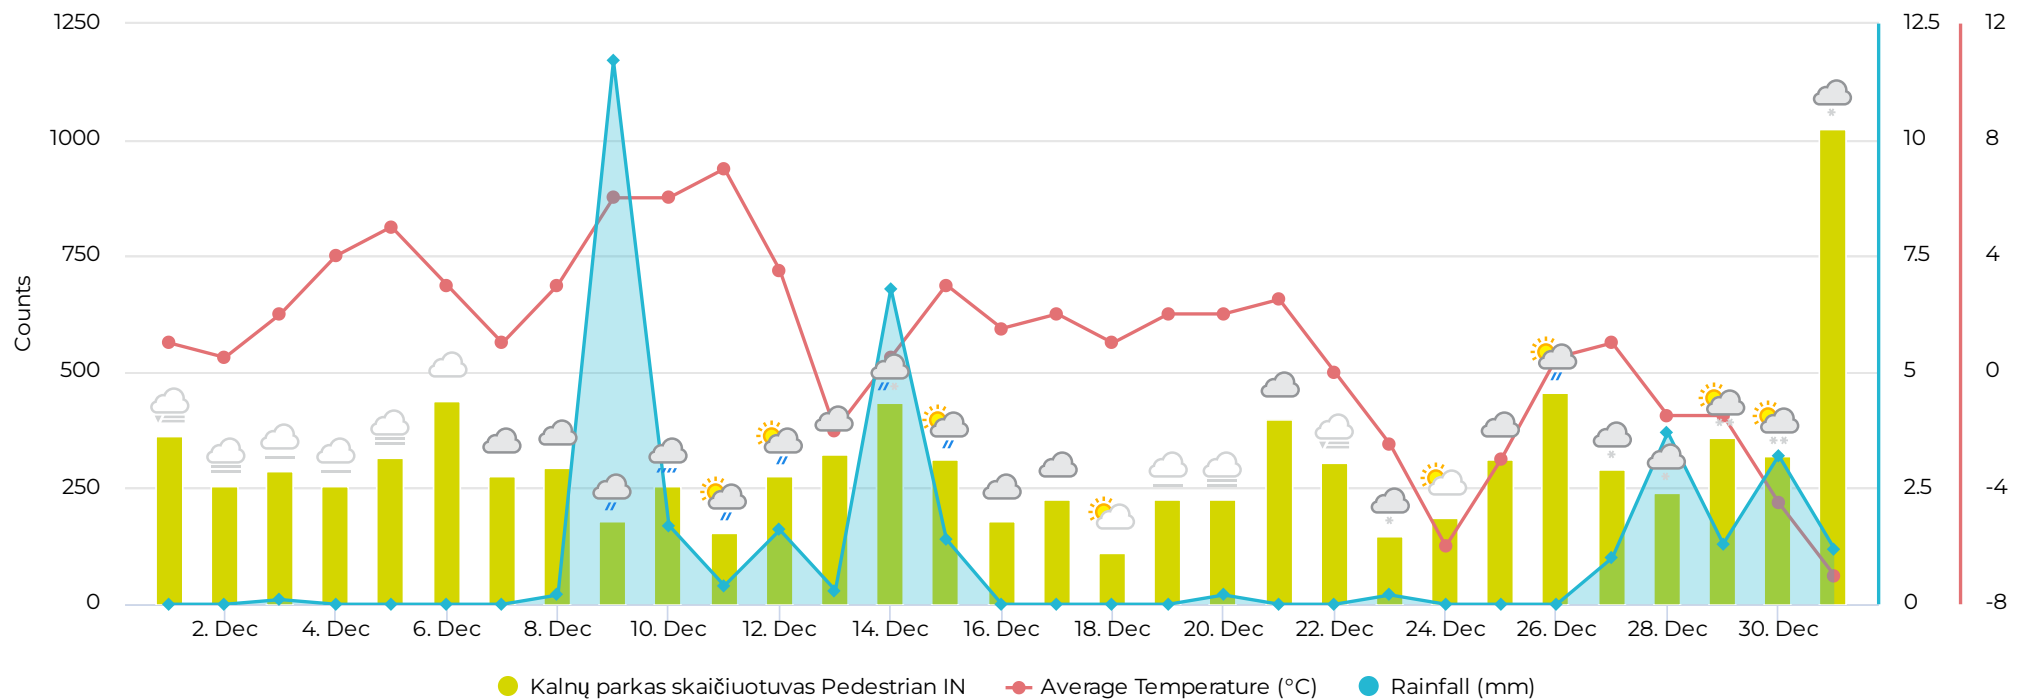

Peak Day

Wednesday
Dec 31st, 2025

1,024

Kalnių parkas (mediana)

Daily Median

287

Lankomumas ir oras (padieniui)

Kalnių parkas skaičiuotuvas

Kalnų parkas (padieniui)

Pėstieji įeinantys: 2025-12 mėn.

December 1st, 2025 → December 31st, 2025

Savaitės dienos

Darbo dienomis (val.)

Darbo dienomis (val.; proc.)

Pėstieji įeinantys: 2025-12 mėn.

December 1st, 2025 → December 31st, 2025