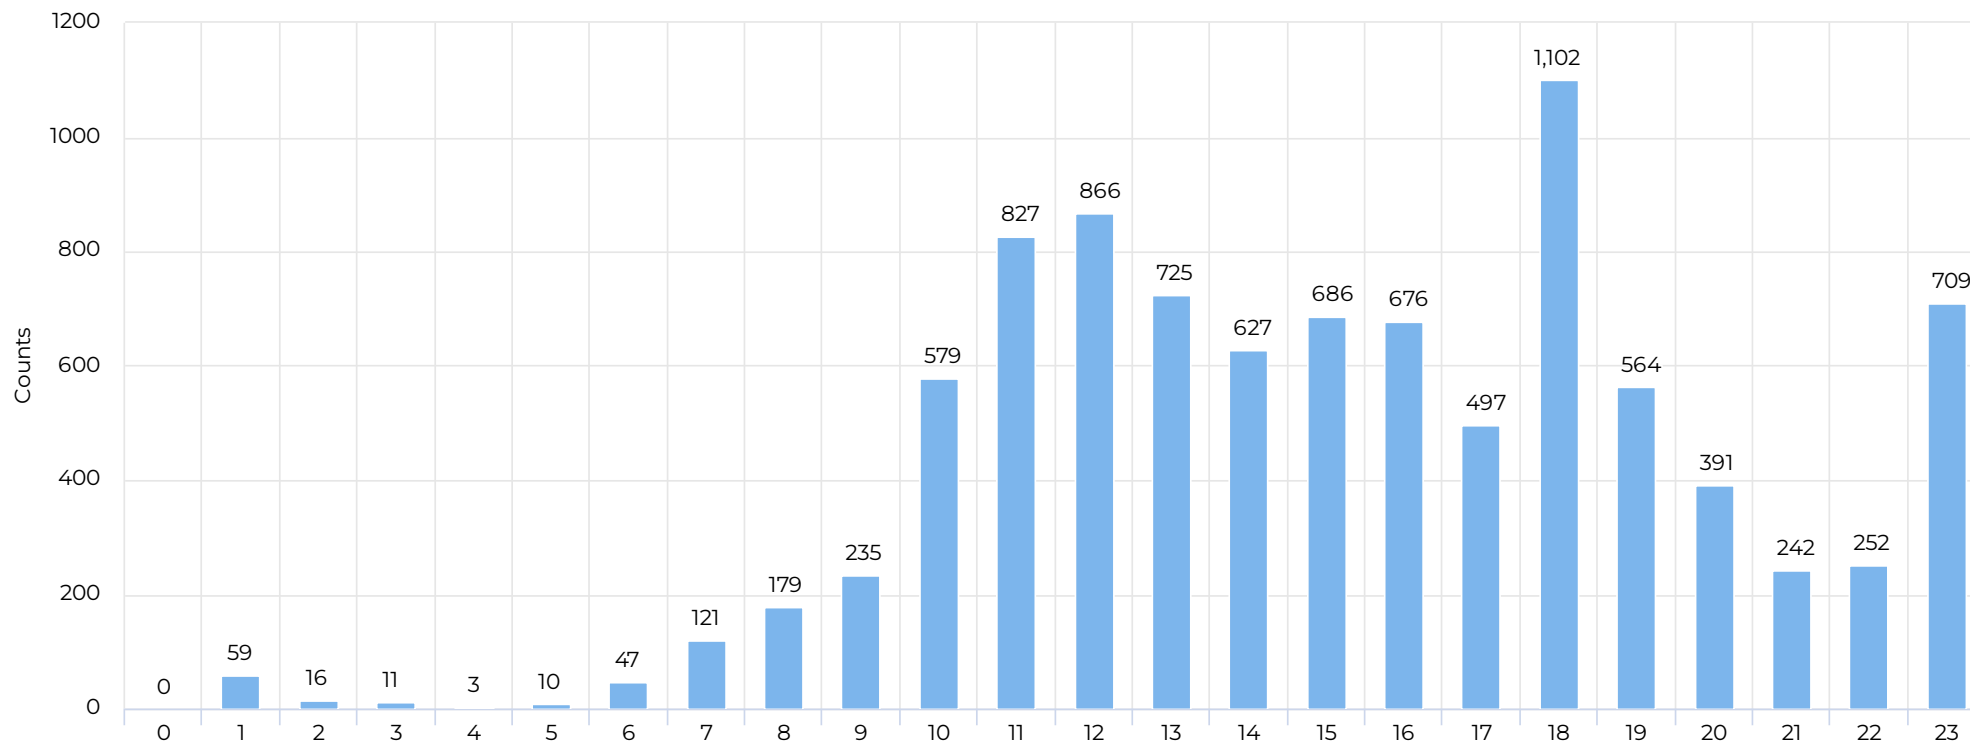

Kalnų parkas (padieniui)

Pėstieji įeinantys: 2025-12 mėn.

December 1st, 2025 → December 31st, 2025

Savaitės dienos

Darbo dienomis (val.)

Darbo dienomis (val.; proc.)

Pėstieji įeinantys: 2025-12 mėn.

December 1st, 2025 → December 31st, 2025

Savaitgaliais (val.)

Savaitgaliais (val.; proc.)