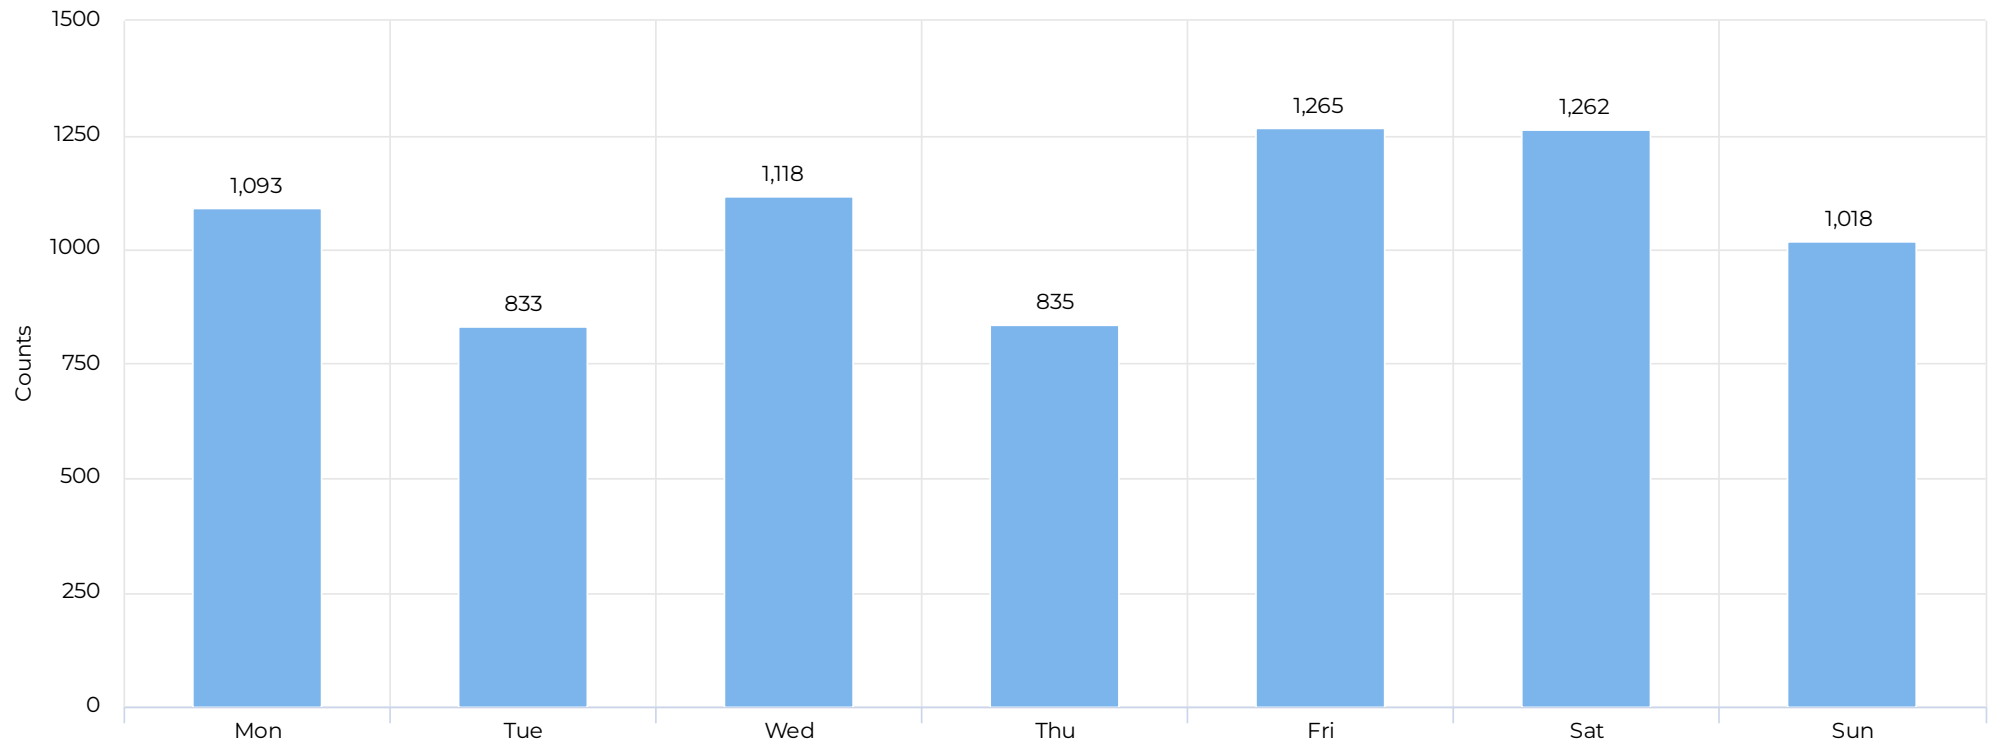

Savaitės dienos