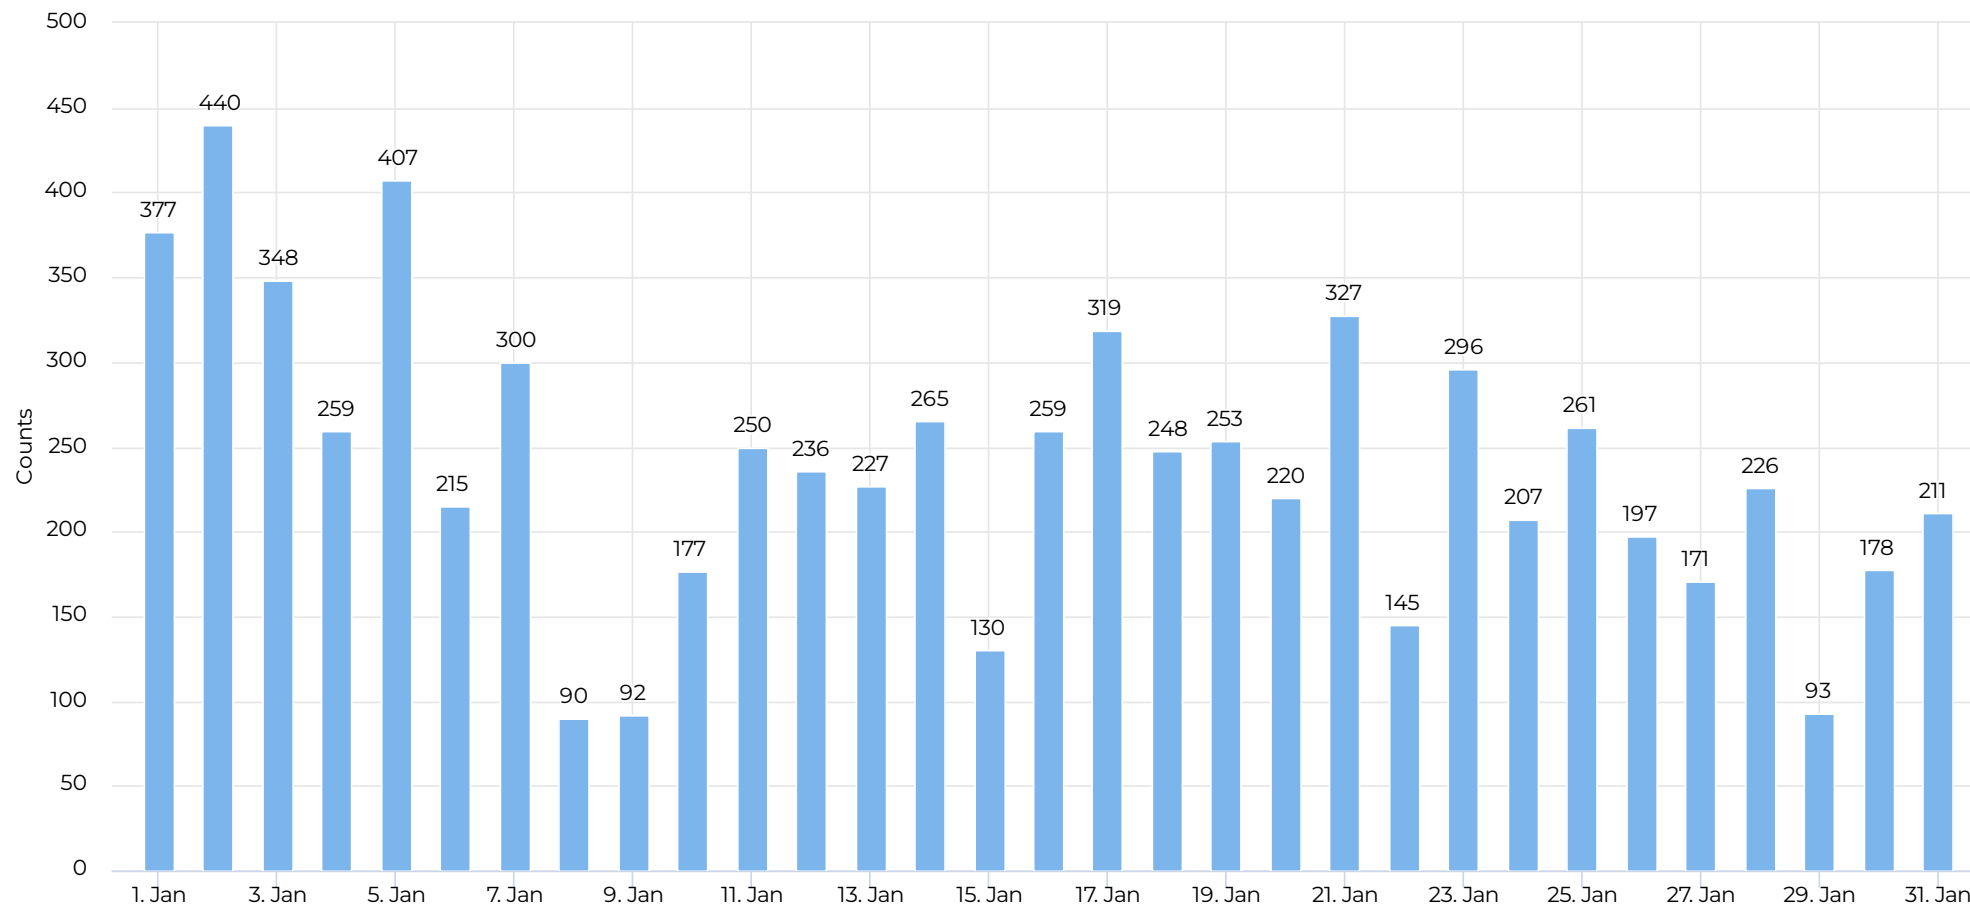

Kalnų parkas (padieniui)