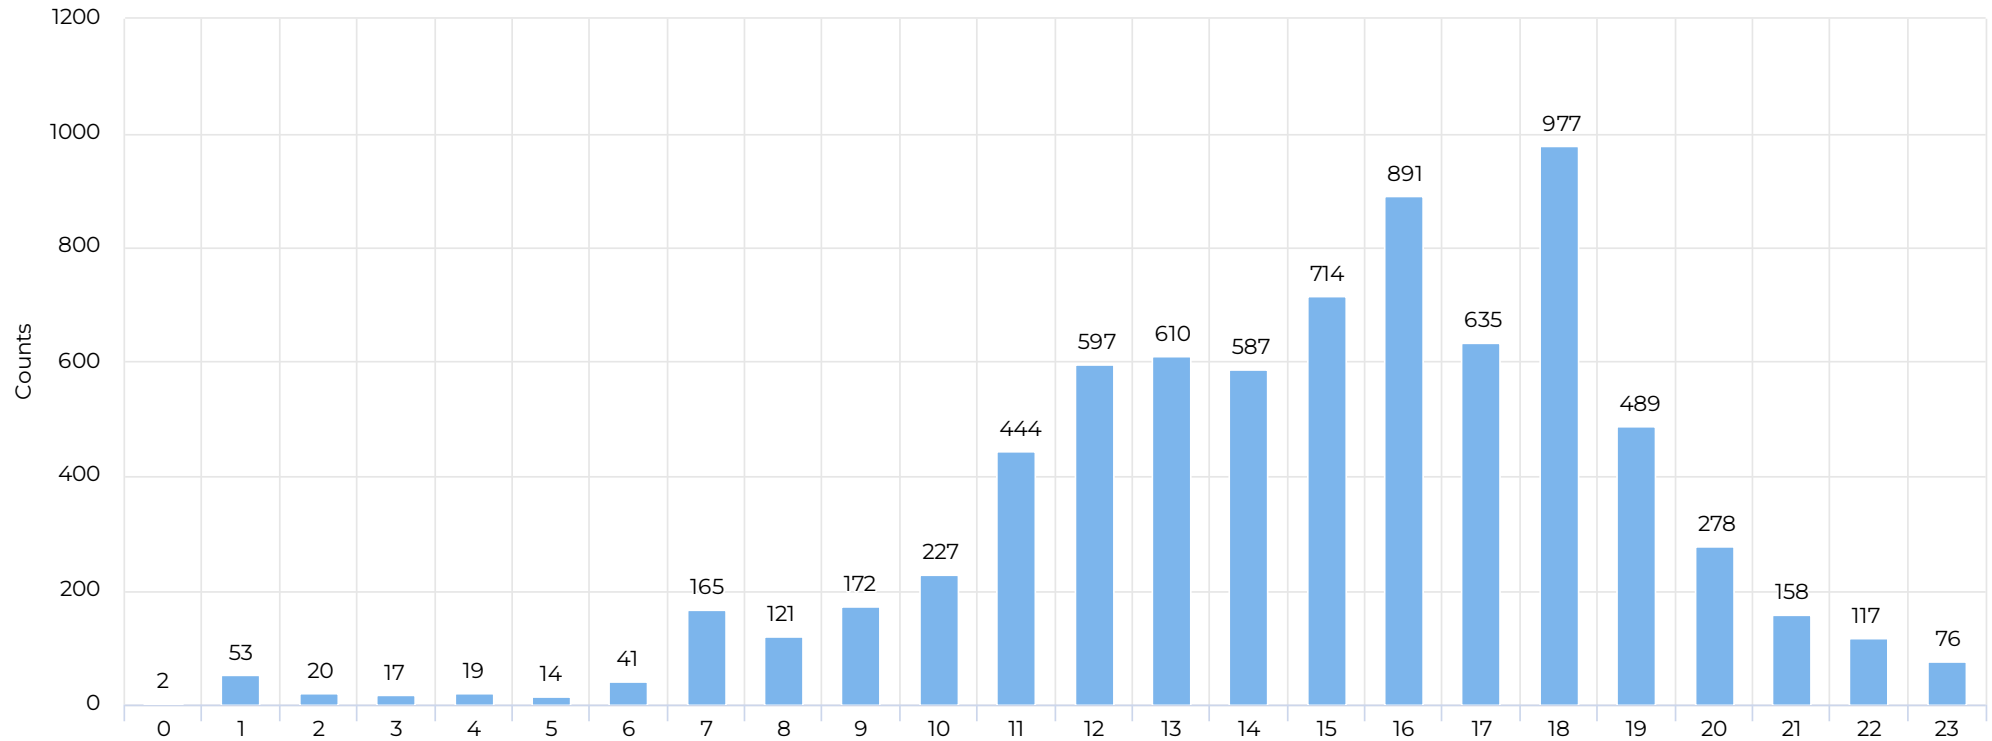

Darbo dienomis (val.)