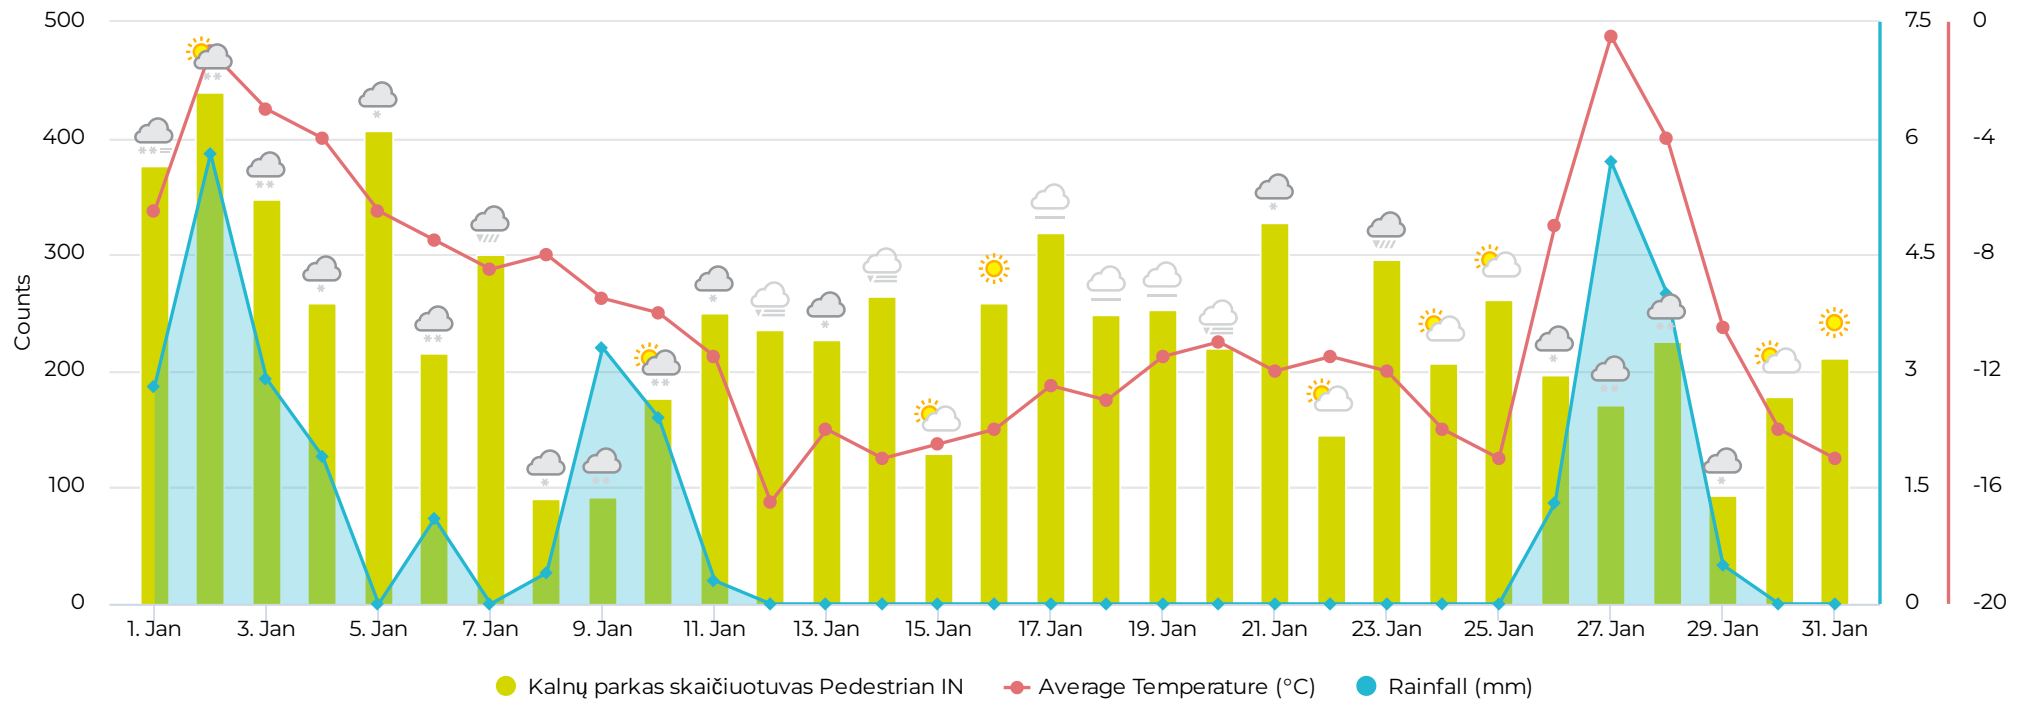

Peak Day

Friday
Jan 2nd, 2026

440

Kalnų parkas (mediana)

Daily Median

236

Lankomumas ir oras (padieniui)

KALNŲ PARKAS SKAIČIUOTUVAS