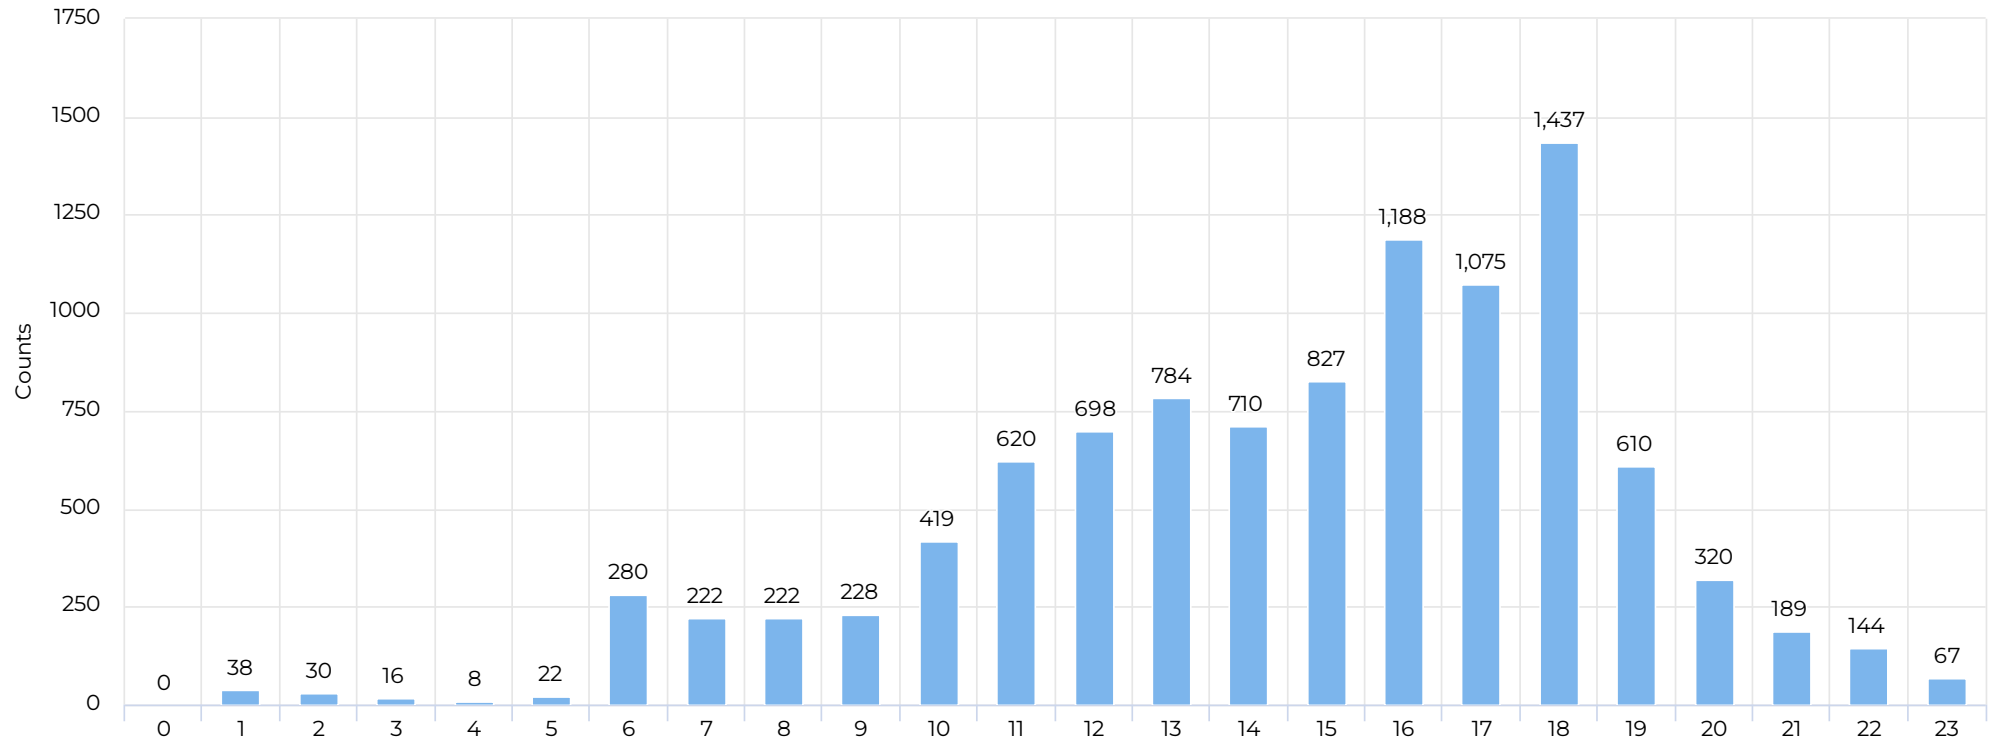

Kalnų parkas (padieniui)

Pėstieji įeinantys: 2026-02 mėn.

February 1st, 2026 → March 5th, 2026

Savaitės dienos

Darbo dienomis (val.)

Darbo dienomis (val.; proc.)

Pėstieji įeinantys: 2026-02 mėn.

February 1st, 2026 → March 5th, 2026

Savaitgaliais (val.)

Savaitgaliais (val.; proc.)