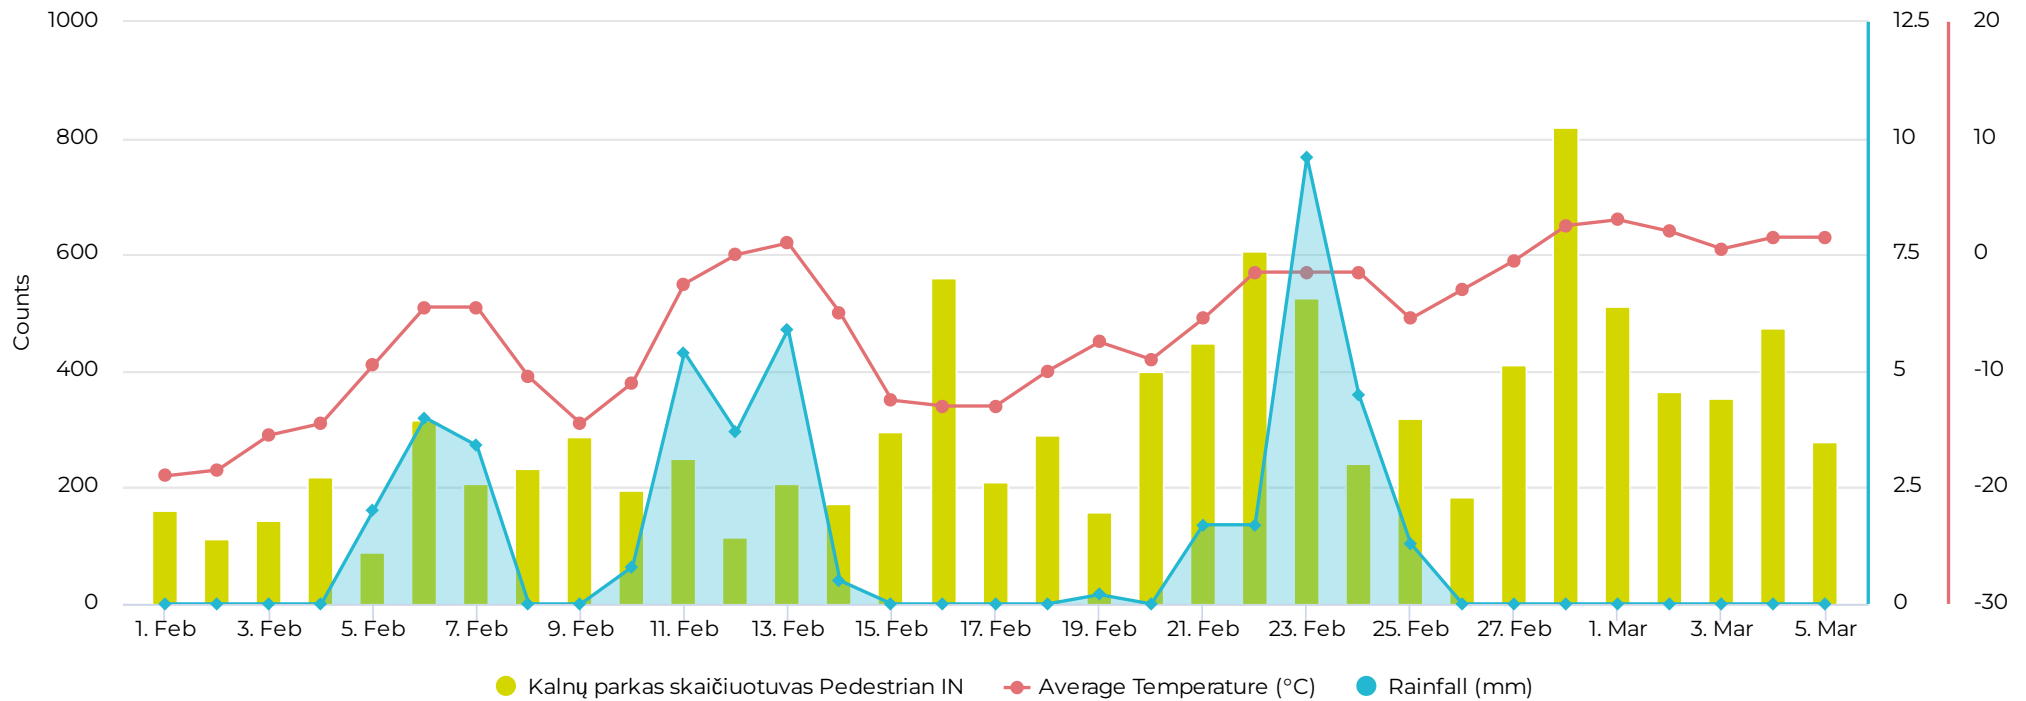

Vilniaus pilių valstybinio kultūrinio rezervato direkcija

2026/03/01

Pėstieji įeinantys: 2026-02 mėn.

February 1st, 2026 → March 5th, 2026

Kalnių parkas (viso)

Total

10,154

Kalnių parkas (pikas)

Peak Day

Saturday
Feb 28th, 2026

818

Kalnių parkas (mediana)

Daily Median

280

Lankomumas ir oras (padieniui)

KALNIŲ PARKAS SKAIČIUOTUVAS

Kalnų parkas (padieniui)

Pėstieji įeinantys: 2026-02 mėn.

February 1st, 2026 → March 5th, 2026

Savaitės dienos

Darbo dienomis (val.)

Darbo dienomis (val.; proc.)

Pėstieji įeinantys: 2026-02 mėn.

February 1st, 2026 → March 5th, 2026