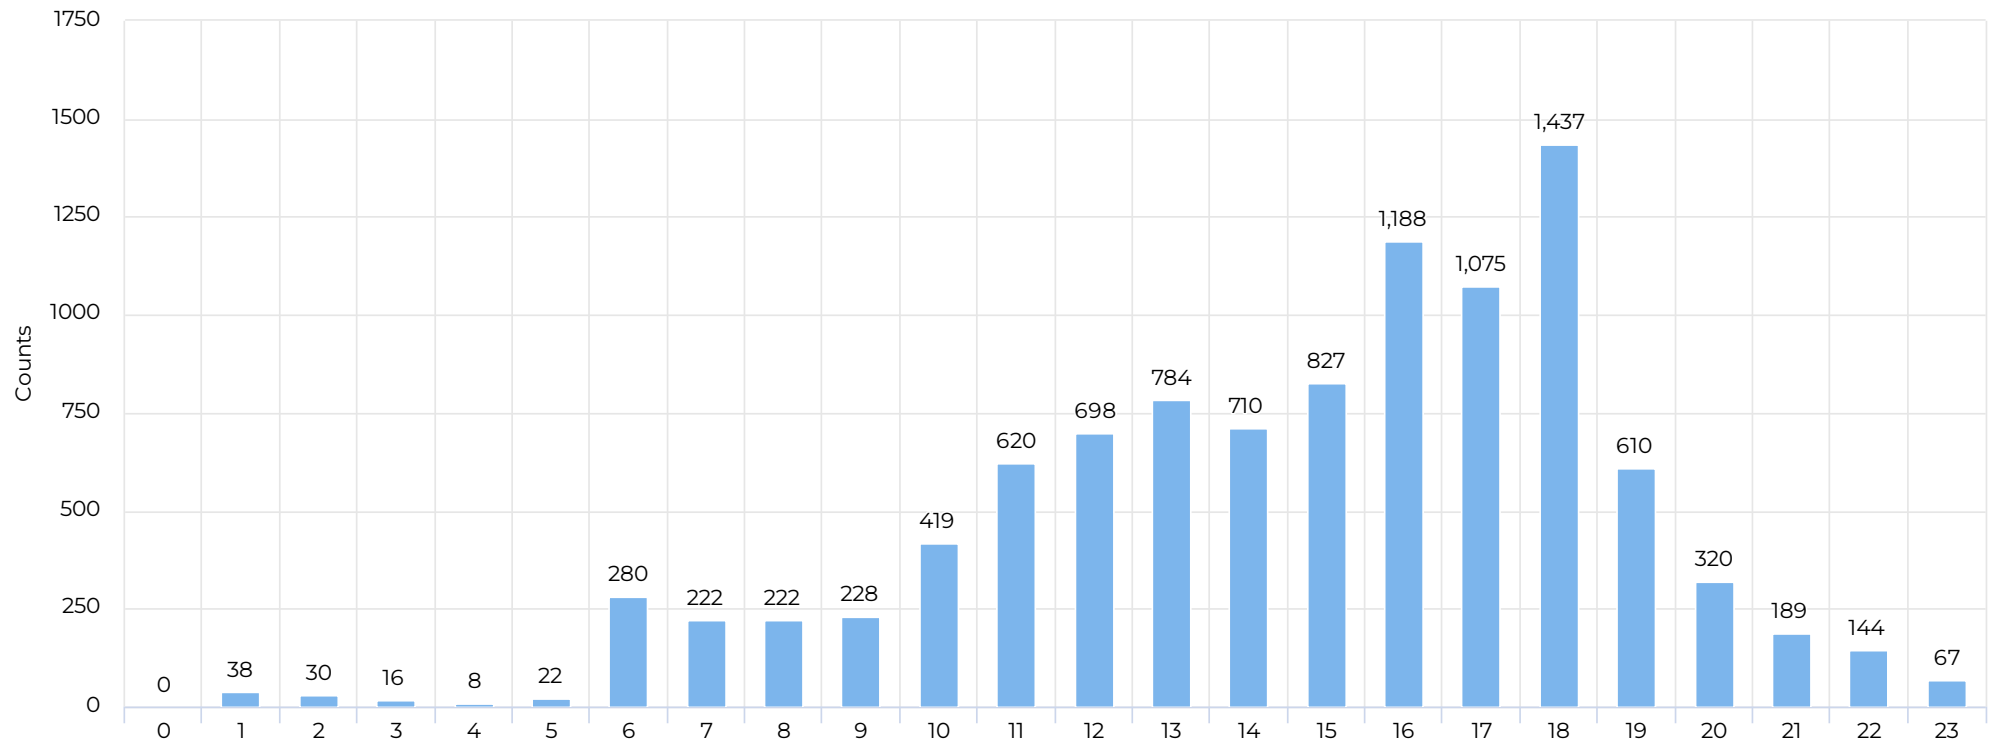

Kalnų parkas (padieniui)

Pėstieji įeinantys: 2026-02 mėn.

February 1st, 2026 → March 5th, 2026

Savaitės dienos

Darbo dienomis (val.)

Darbo dienomis (val.; proc.)

Pėstieji įeinantys: 2026-02 mėn.

February 1st, 2026 → March 5th, 2026

Savaitgaliais (val.)

Savaitgaliais (val.; proc.)