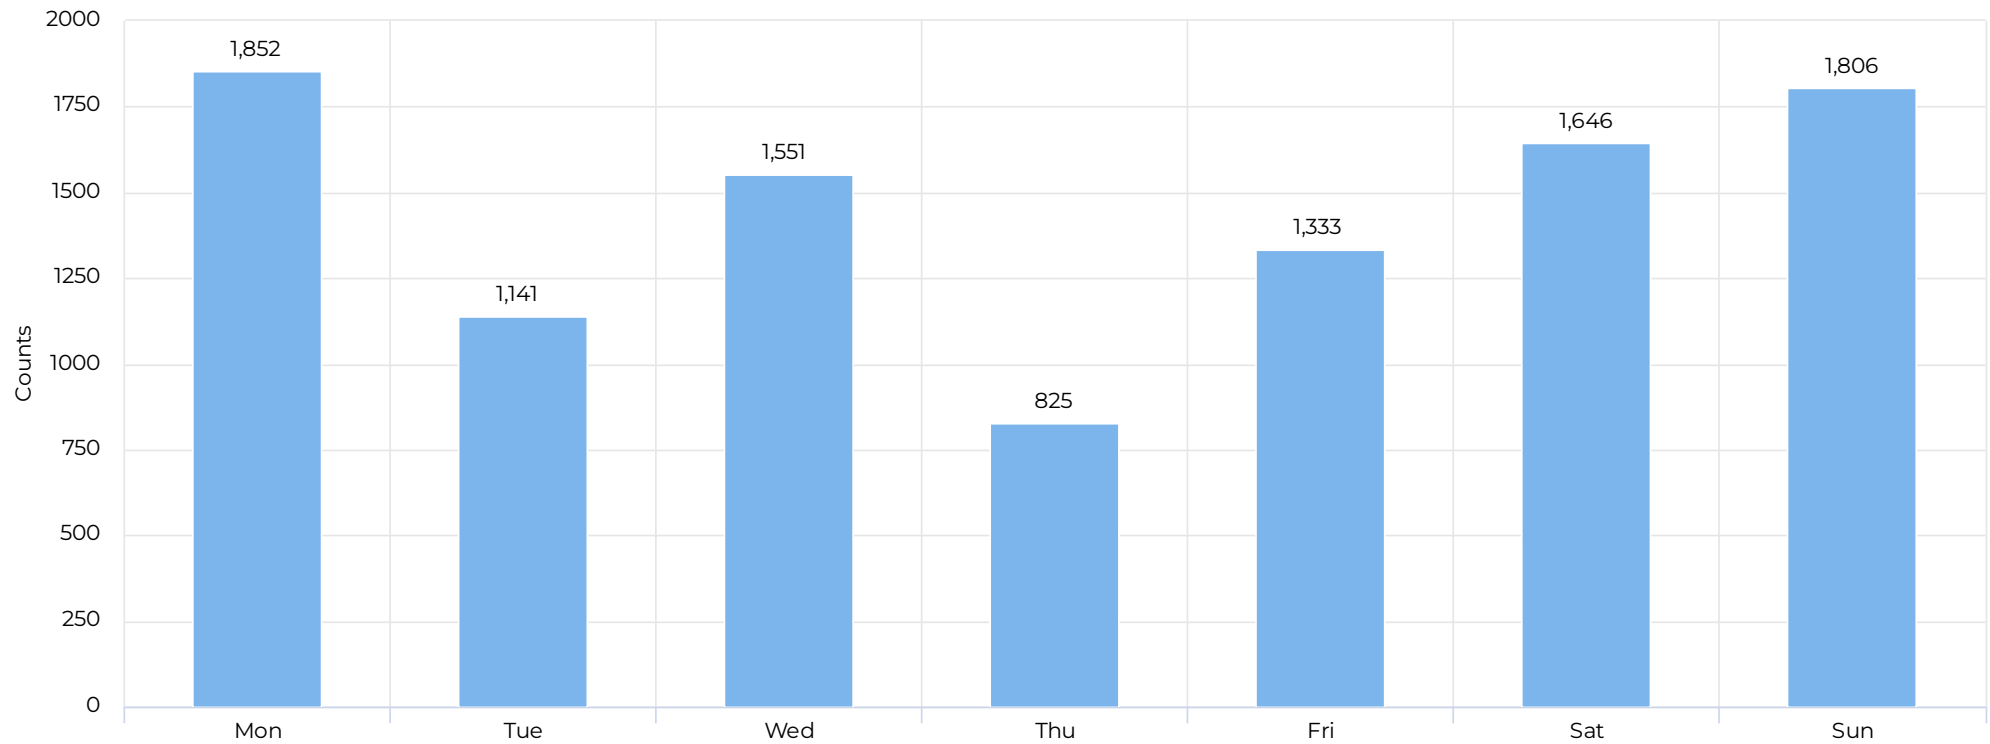

Vilniaus pilių valstybinio kultūrinio rezervato direkcija

2026/03/01

Pėstieji įeinantys: 2026-02 mėn.

February 1st, 2026 → March 5th, 2026

Kalnių parkas (viso)

Total

10,154

Kalnių parkas (pikas)

Peak Day

Saturday
Feb 28th, 2026

818

Kalnių parkas (mediana)

Daily Median

280

Lankomumas ir oras (padieniui)

KALNIŲ PARKAS SKAIČIUOTUVAS

Kalnų parkas (padieniui)

Pėstieji įeinantys: 2026-02 mėn.

February 1st, 2026 → March 5th, 2026

Savaitės dienos

Darbo dienomis (val.)

Darbo dienomis (val.; proc.)

Pėstieji įeinantys: 2026-02 mėn.

February 1st, 2026 → March 5th, 2026