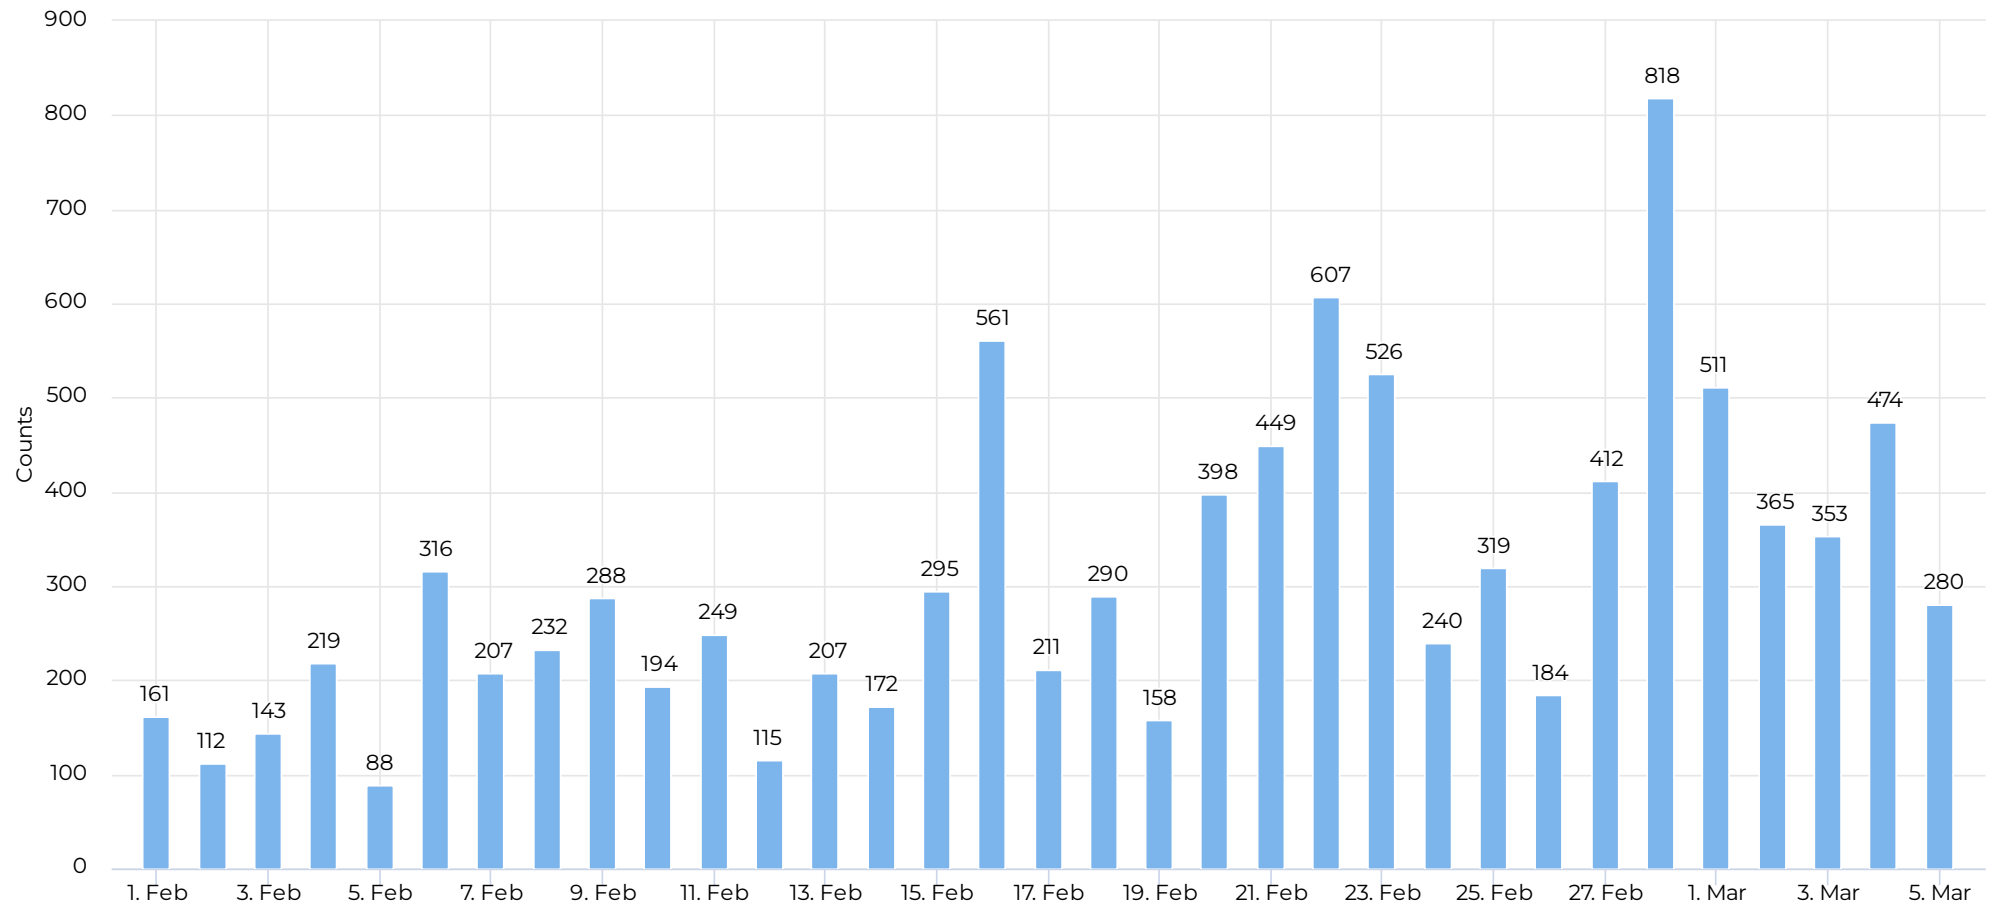

Vilniaus pilių valstybinio kultūrinio rezervato direkcija

2026/03/01

Pėstieji įeinantys: 2026-02 mėn.

February 1st, 2026 → March 5th, 2026

Kalnių parkas (viso)

Total

10,154

Kalnių parkas (pikas)

Peak Day

Saturday
Feb 28th, 2026

818

Kalnių parkas (mediana)

Daily Median

280

Lankomumas ir oras (padieniui)

KALNIŲ PARKAS SKAIČIUOTUVAS

Kalnų parkas (padieniui)

Pėstieji įeinantys: 2026-02 mėn.

February 1st, 2026 → March 5th, 2026

Savaitės dienos

Darbo dienomis (val.)

Darbo dienomis (val.; proc.)

Pėstieji įeinantys: 2026-02 mėn.

February 1st, 2026 → March 5th, 2026