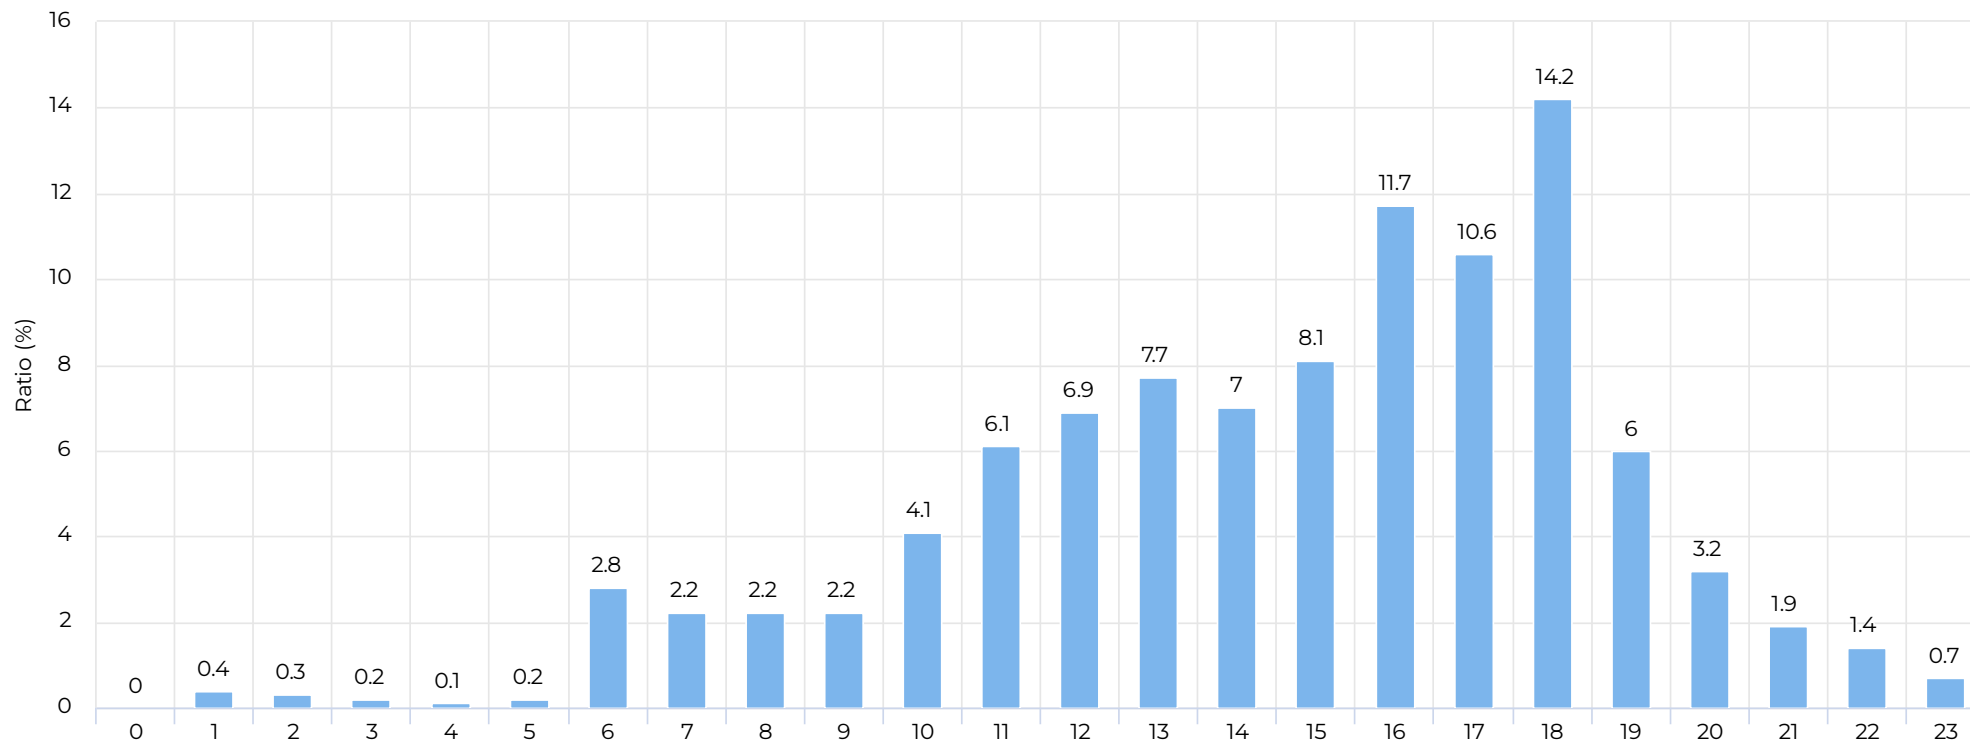

Kalnų parkas (padieniui)

Pėstieji įeinantys: 2026-02 mėn.

February 1st, 2026 → March 5th, 2026

Savaitės dienos

Darbo dienomis (val.)

Darbo dienomis (val.; proc.)

Pėstieji įeinantys: 2026-02 mėn.

February 1st, 2026 → March 5th, 2026