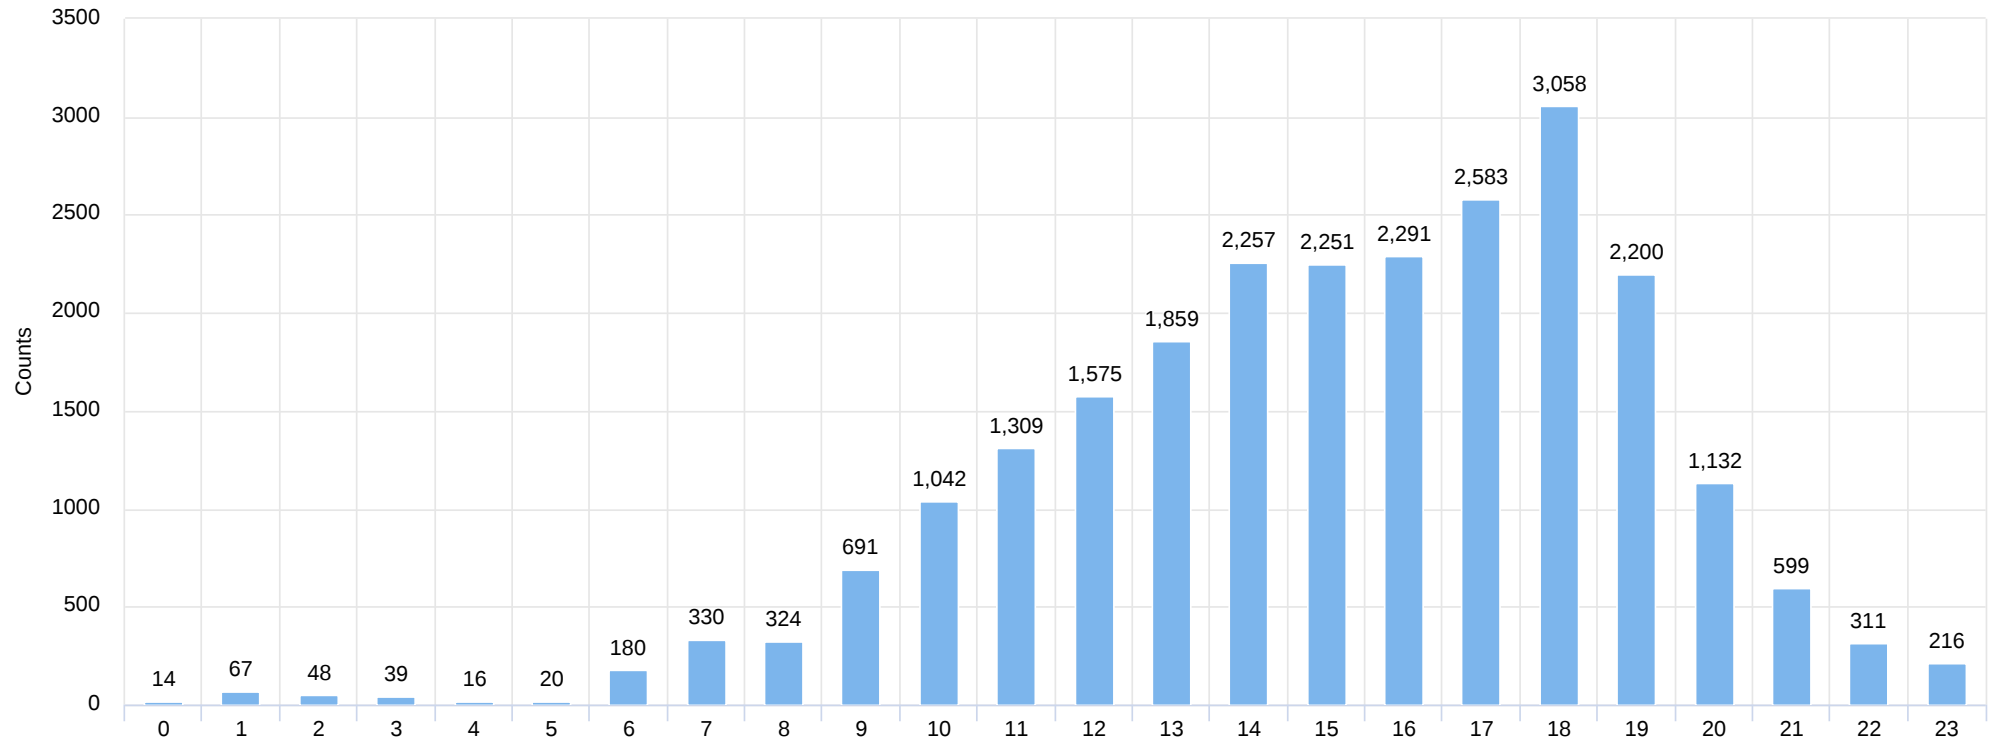

Kalnų parkas (padieniui)

Pėstieji įeinantys: 2026-03 mėn.

March 1st, 2026 → March 31st, 2026

Savaitės dienos

Darbo dienomis (val.)

Darbo dienomis (val.; proc.)

Savaitgaliais (val.)

Savaitgaliais (val.; proc.)