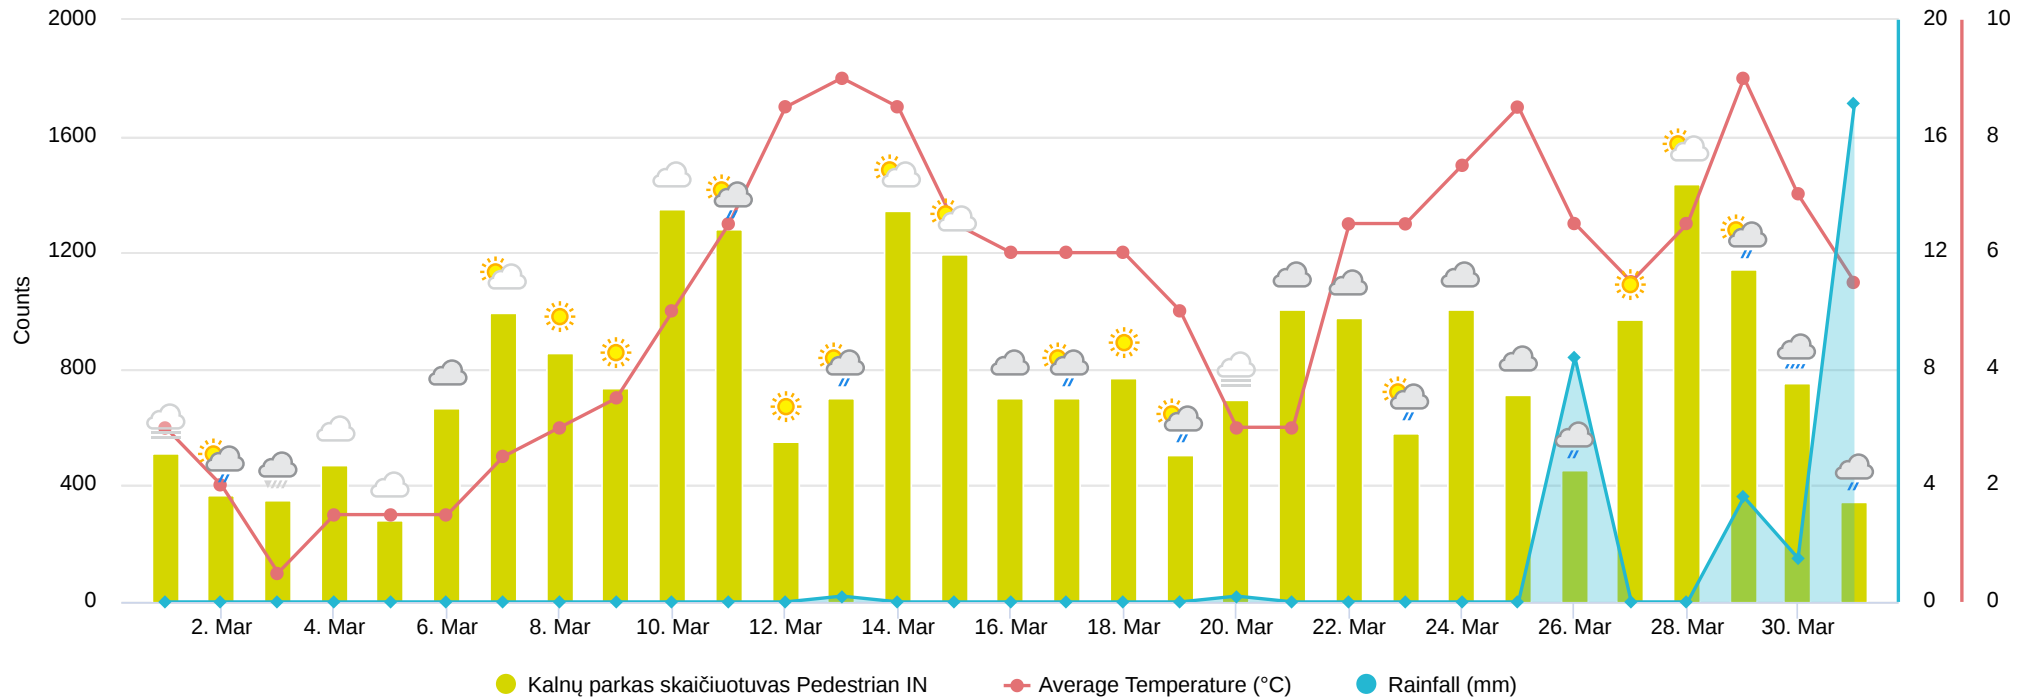

Peak Day

Saturday
Mar 28th, 2026

1,436

Kalnų parkas (mediana)

Daily Median

715

Lankomumas ir oras (padieniui)

KALNŲ PARKAS SKAIČIUOTUVAS

Kalnų parkas (padieniui)

Pėstieji įeinantys: 2026-03 mėn.

March 1st, 2026 → March 31st, 2026

Savaitės dienos

Darbo dienomis (val.)

Darbo dienomis (val.; proc.)

Savaitgaliais (val.)

Savaitgaliais (val.; proc.)