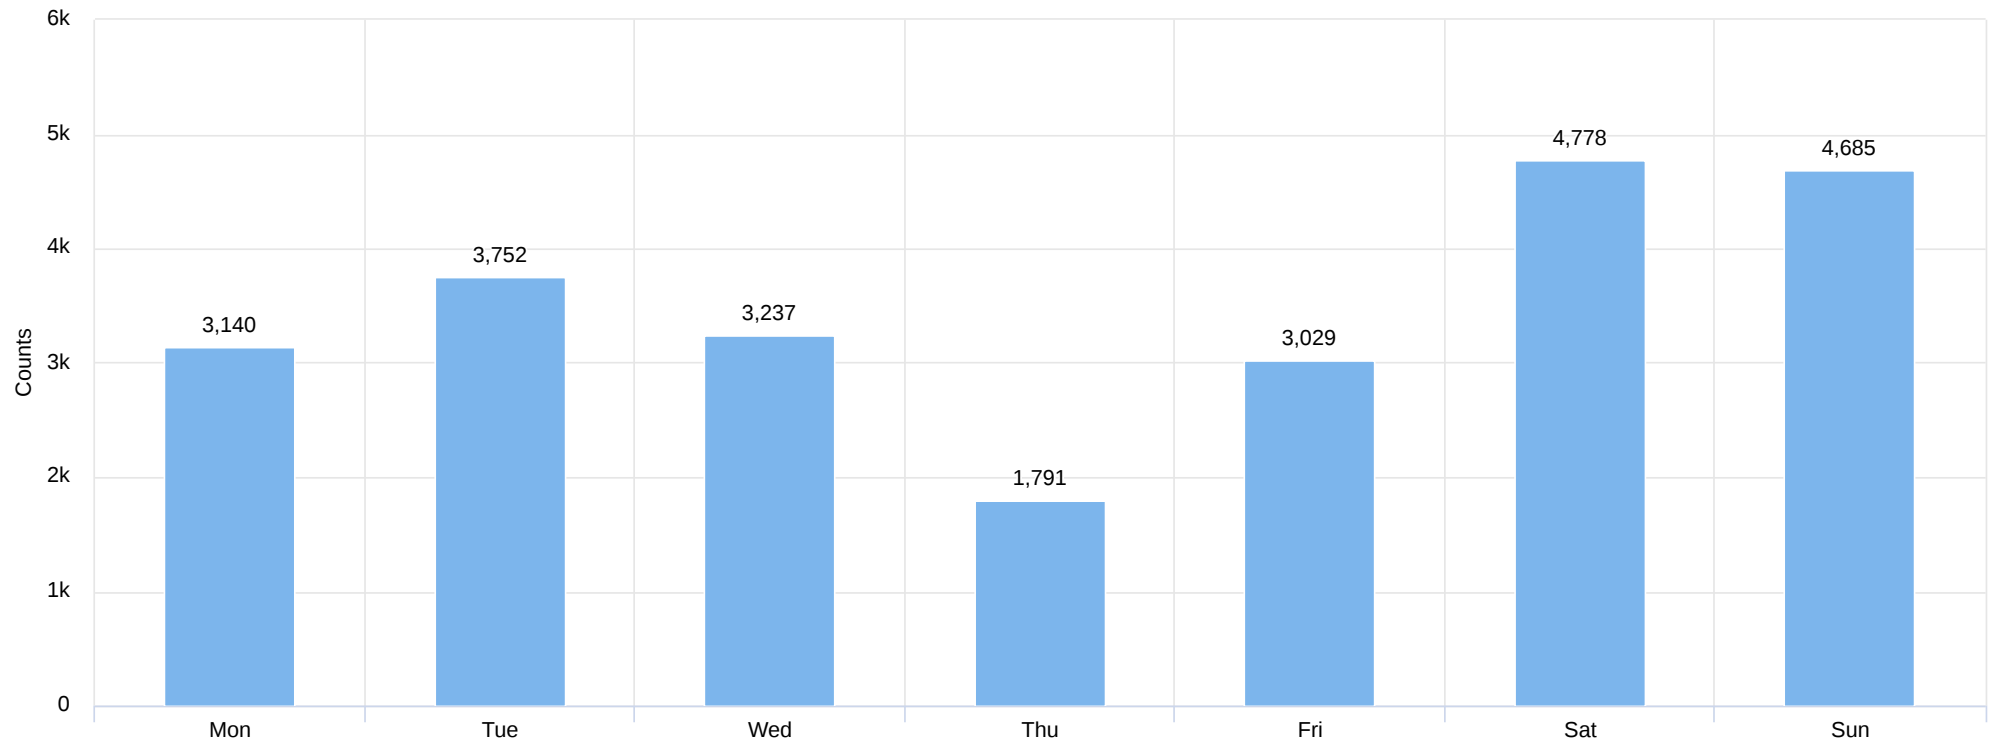

Vilniaus pilių valstybinio kultūrinio rezervato direkcija

2026/04/03

Pėstieji įeinantys: 2026-03 mėn.

March 1st, 2026 → March 31st, 2026

Kalnų parkas (viso)

Total

24,412

Kalnų parkas (pikas)

Peak Day

Saturday
Mar 28th, 2026

1,436

Kalnų parkas (mediana)

Daily Median

715

Lankomumas ir oras (padieniui)

KALNŲ PARKAS SKAIČIUOTUVAS

Kalnų parkas (padieniui)

Pėstieji įeinantys: 2026-03 mėn.

March 1st, 2026 → March 31st, 2026

Savaitės dienos

Darbo dienomis (val.)

Darbo dienomis (val.; proc.)

Savaitgaliais (val.)

Savaitgaliais (val.; proc.)