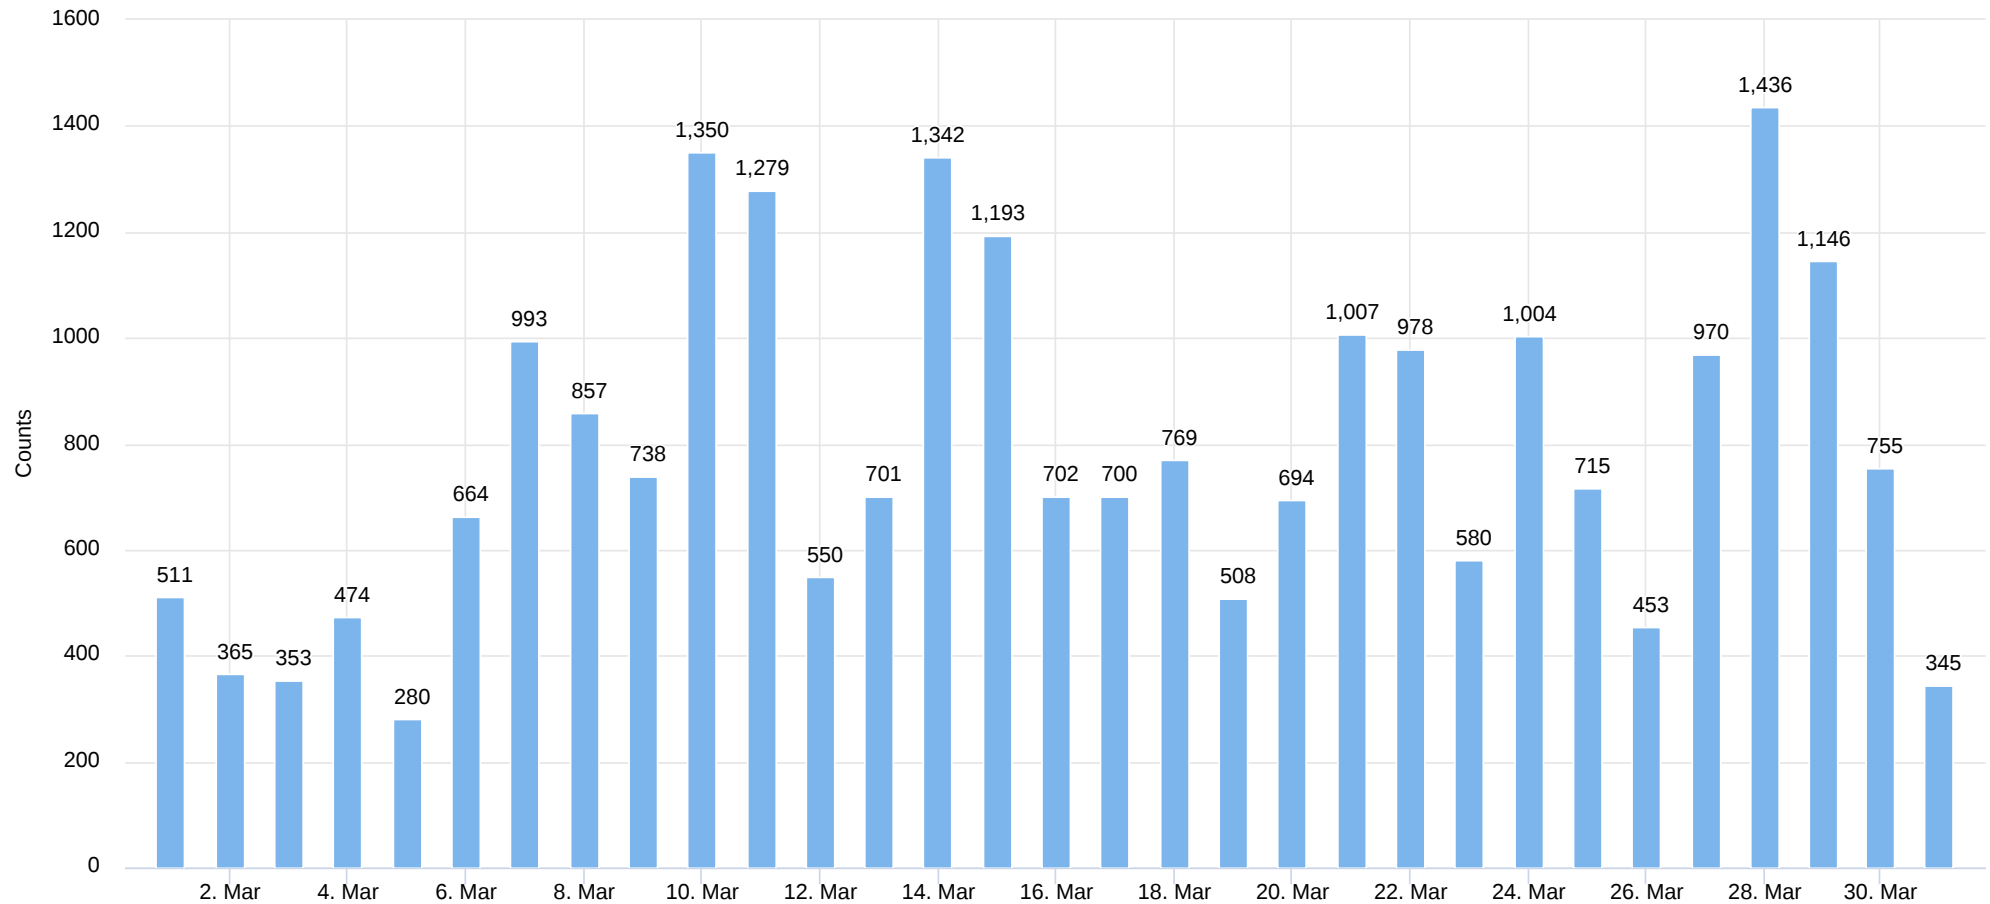

Vilniaus pilių valstybinio kultūrinio rezervato direkcija

2026/04/03

Pėstieji įeinantys: 2026-03 mėn.

March 1st, 2026 → March 31st, 2026

Kalnų parkas (viso)

Total

24,412

Kalnų parkas (pikas)

Peak Day

Saturday
Mar 28th, 2026

1,436

Kalnų parkas (mediana)

Daily Median

715

Lankomumas ir oras (padieniui)

KALNŲ PARKAS SKAIČIUOTUVAS

Kalnų parkas (padieniui)

Pėstieji įeinantys: 2026-03 mėn.

March 1st, 2026 → March 31st, 2026

Savaitės dienos

Darbo dienomis (val.)

Darbo dienomis (val.; proc.)

Savaitgaliais (val.)

Savaitgaliais (val.; proc.)