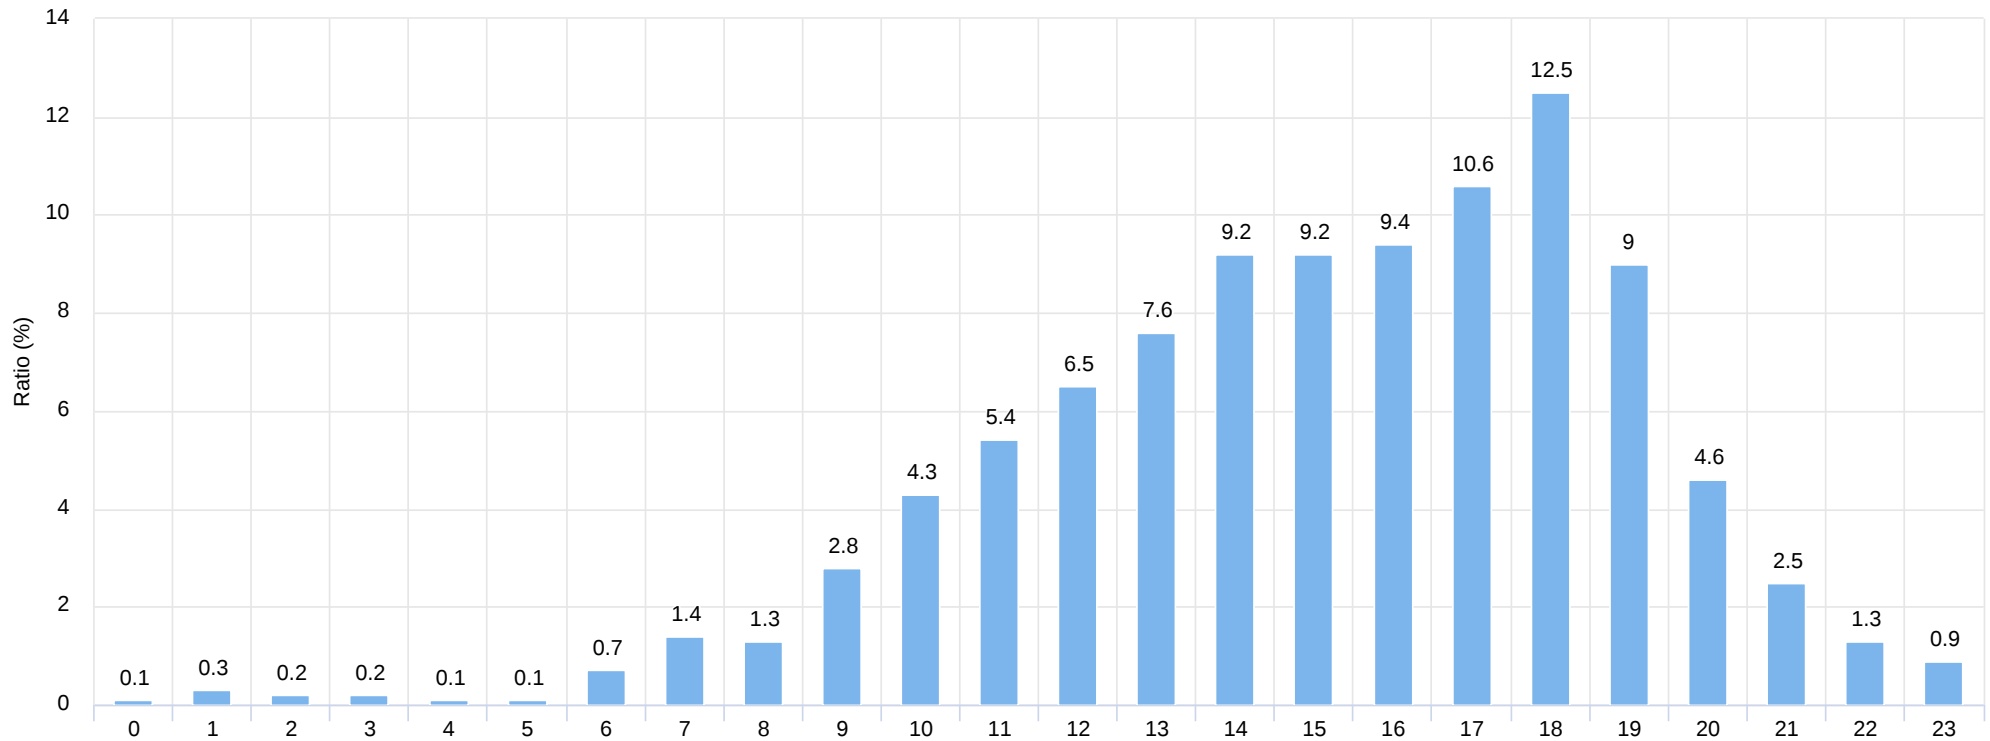

Kalnų parkas (padieniui)

Pėstieji įeinantys: 2026-03 mėn.

March 1st, 2026 → March 31st, 2026

Savaitės dienos

Darbo dienomis (val.)

Darbo dienomis (val.; proc.)

Savaitgaliais (val.)

Savaitgaliais (val.; proc.)