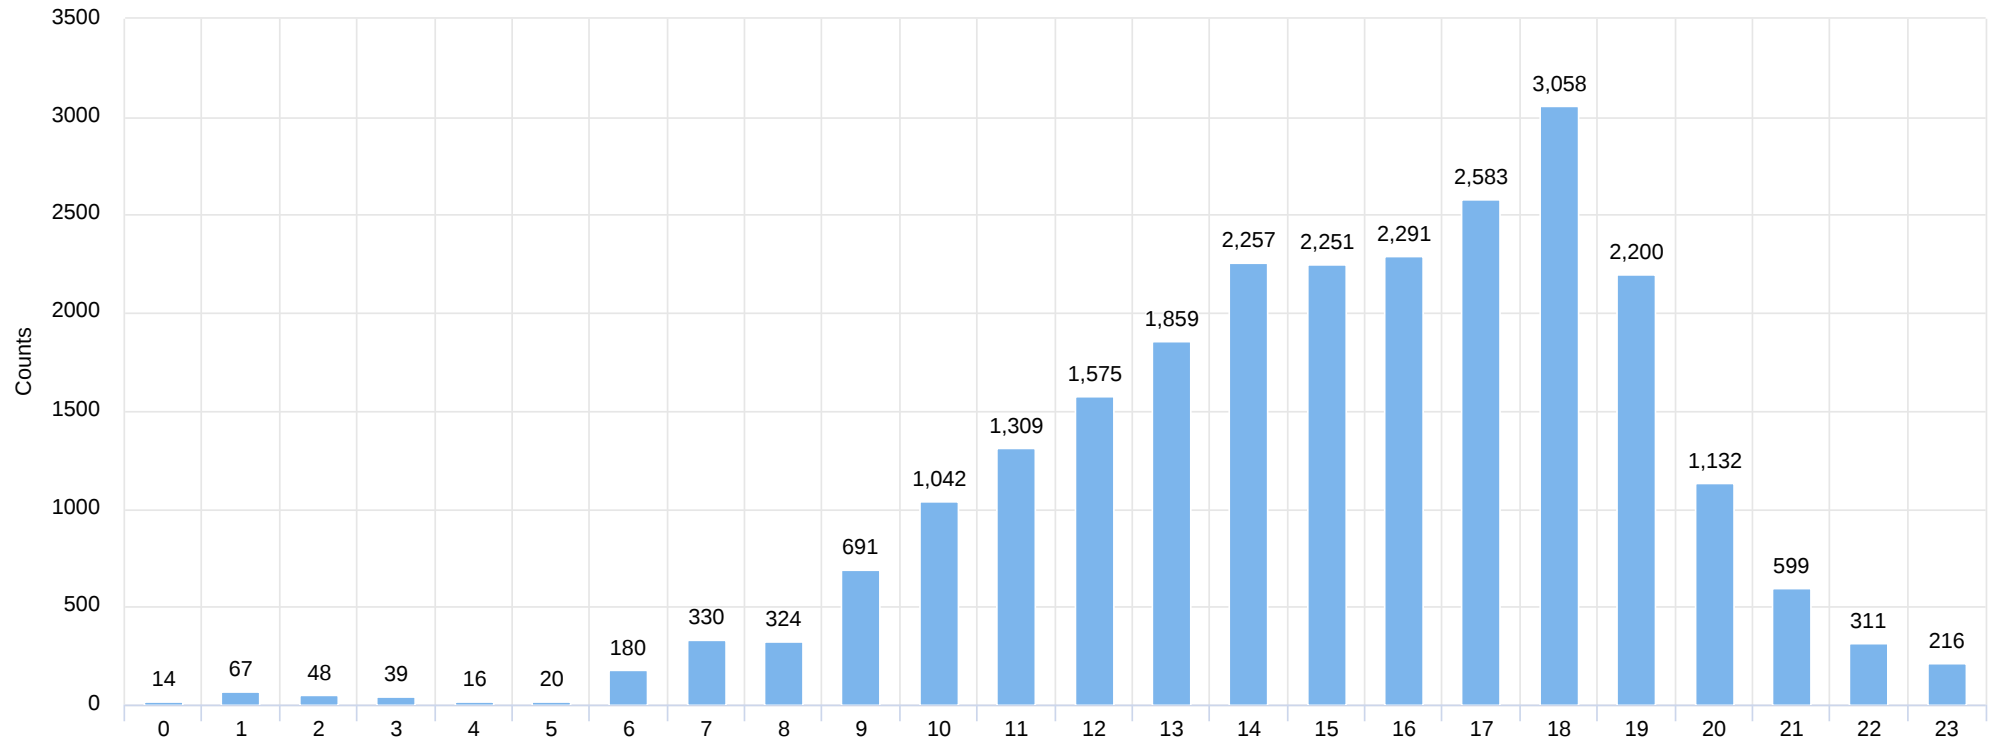

Kalnų parkas (padieniui)

Pėstieji įeinantys: 2026-03 mėn.

March 1st, 2026 → March 31st, 2026

Savaitės dienos

Darbo dienomis (val.)

Darbo dienomis (val.; proc.)

Savaitgaliais (val.)

Savaitgaliais (val.; proc.)