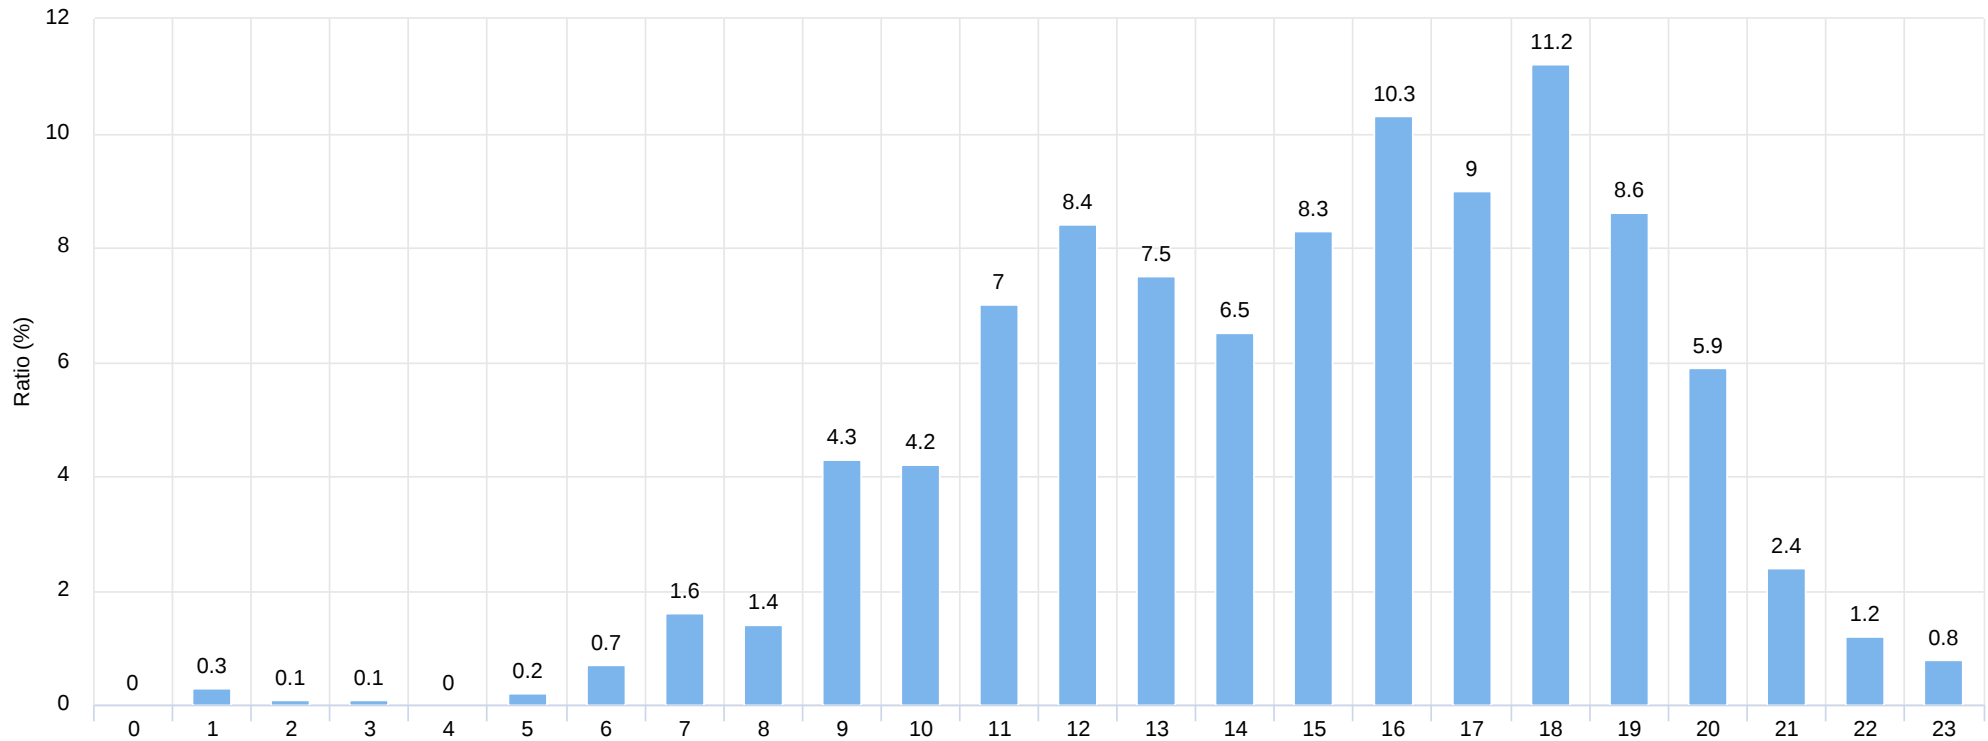

Kalnų parkas (padieniui)

Pėstieji įeinantys: 2026-04 mėn.

April 1st, 2026 → April 30th, 2026

Savaitės dienos

Pėstieji įeinantys: 2026-04 mėn.

April 1st, 2026 → April 30th, 2026

Darbo dienomis (val.)

Darbo dienomis (val.; proc.)