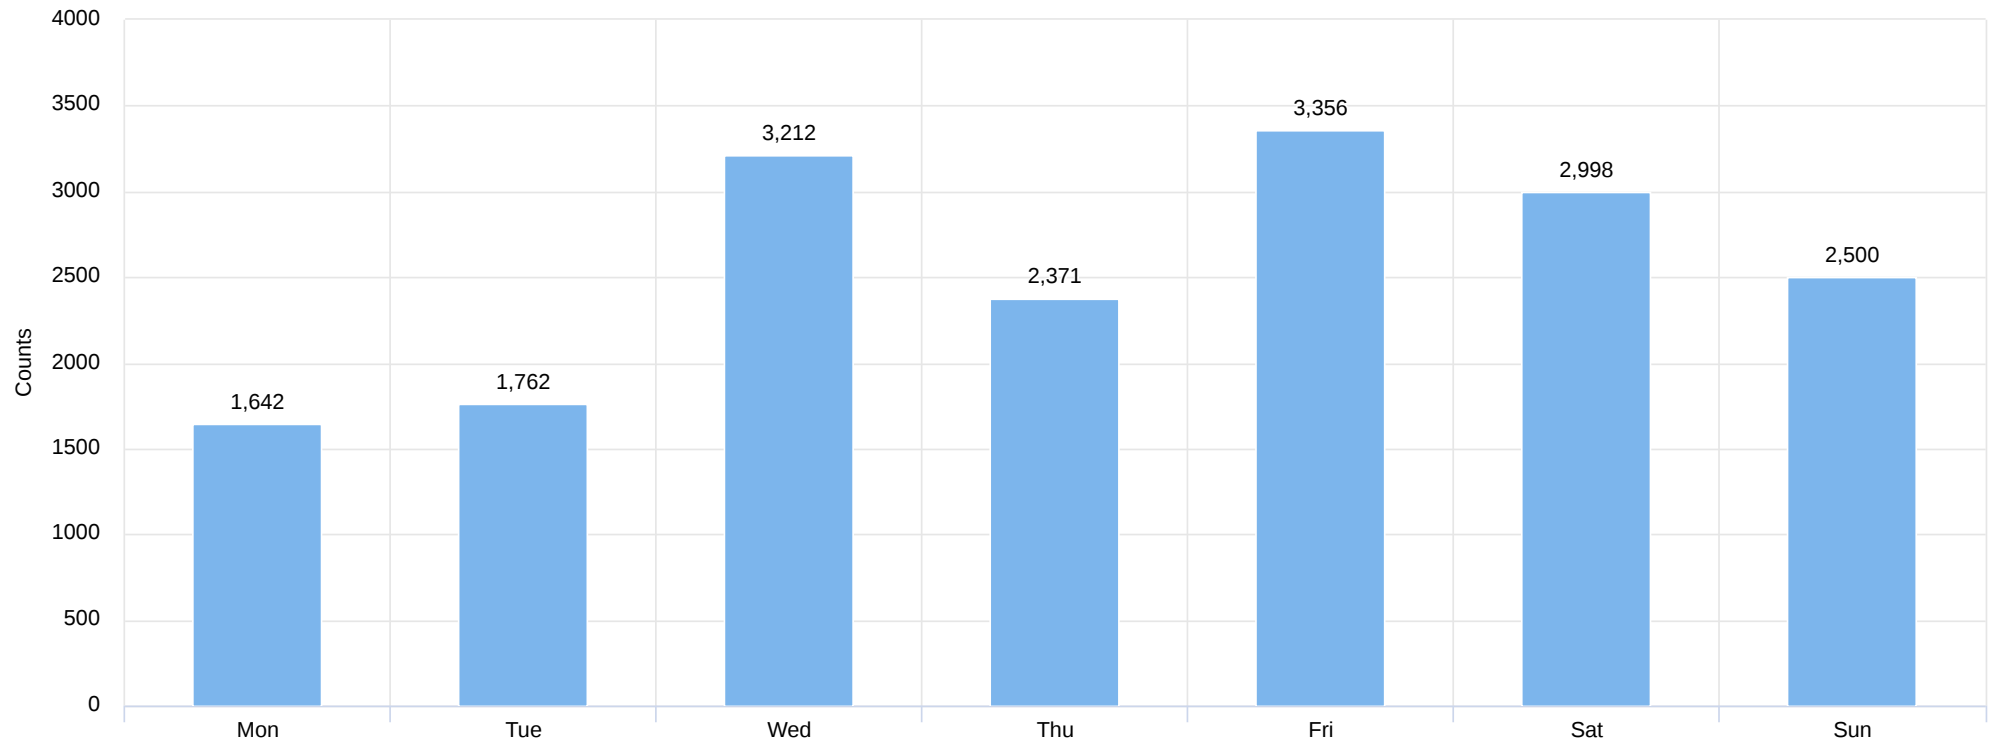

Vilniaus pilių valstybinio kultūrinio rezervato direkcija

2026/05/05

Pėstieji įeinantys: 2026-04 mėn.

April 1st, 2026 → April 30th, 2026

Kalnų parkas (viso)

Total

17,841

Kalnų parkas (pikas)

Peak Day

Friday
Apr 3rd, 2026

1,478

Kalnų parkas (mediana)

Daily Median

548

Lankomumas ir oras (padieniui)

KALNŲ PARKAS SKAIČIUOTUVAS

Kalnų parkas (padieniui)

Pėstieji įeinantys: 2026-04 mėn.

April 1st, 2026 → April 30th, 2026

Savaitės dienos

Pėstieji įeinantys: 2026-04 mėn.

April 1st, 2026 → April 30th, 2026

Darbo dienomis (val.)

Darbo dienomis (val.; proc.)