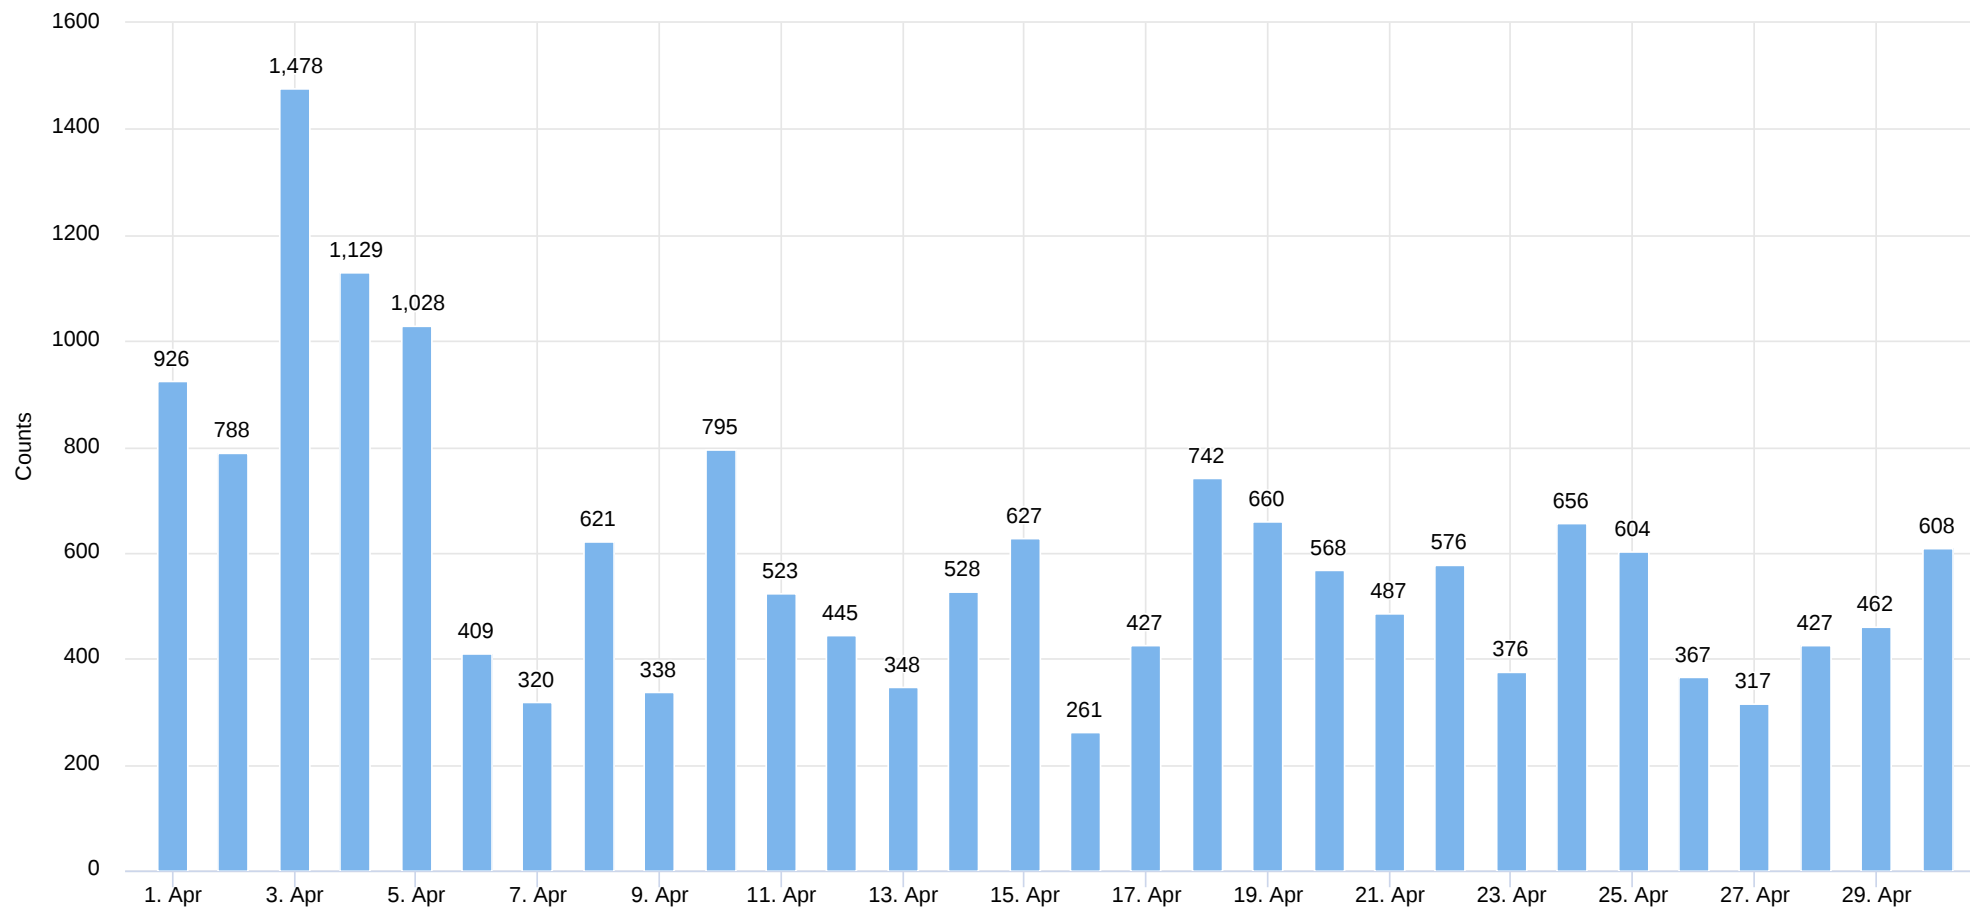

Vilniaus pilių valstybinio kultūrinio rezervato direkcija

2026/05/05

Pėstieji įeinantys: 2026-04 mėn.

April 1st, 2026 → April 30th, 2026

Kalnų parkas (viso)

Total

17,841

Kalnų parkas (pikas)

Peak Day

Friday
Apr 3rd, 2026

1,478

Kalnų parkas (mediana)

Daily Median

548

Lankomumas ir oras (padieniui)

KALNŲ PARKAS SKAIČIUOTUVAS

Kalnų parkas (padieniui)

Pėstieji įeinantys: 2026-04 mėn.

April 1st, 2026 → April 30th, 2026

Savaitės dienos

Pėstieji įeinantys: 2026-04 mėn.

April 1st, 2026 → April 30th, 2026

Darbo dienomis (val.)

Darbo dienomis (val.; proc.)