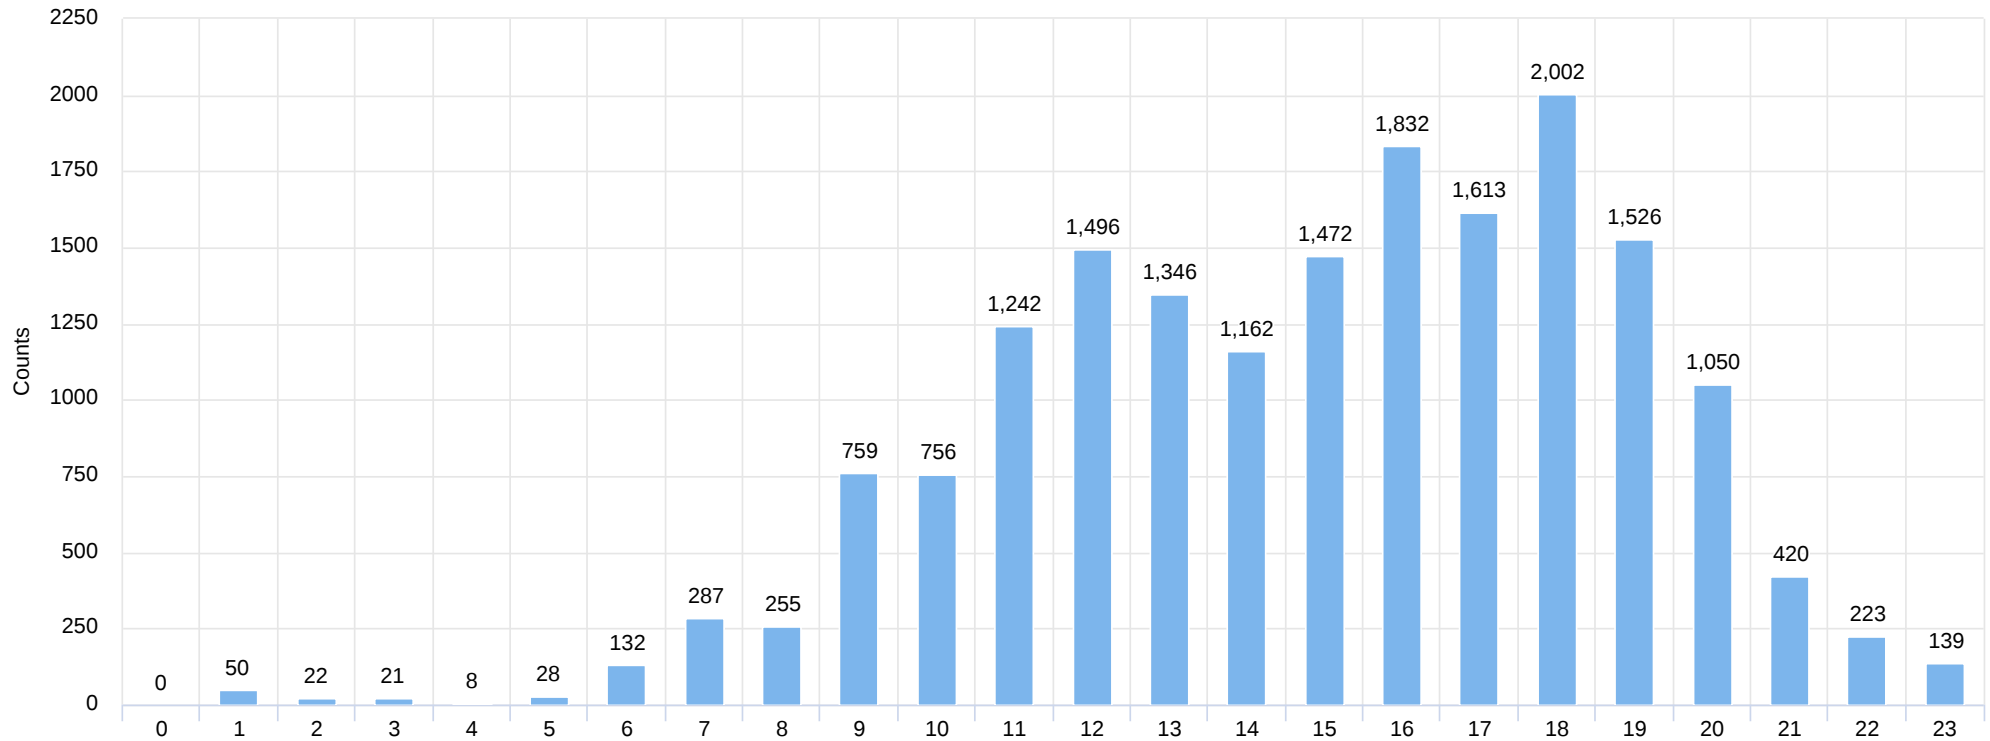

Kalnų parkas (padieniui)

Pėstieji įeinantys: 2026-04 mėn.

April 1st, 2026 → April 30th, 2026

Savaitės dienos

Pėstieji įeinantys: 2026-04 mėn.

April 1st, 2026 → April 30th, 2026

Darbo dienomis (val.)

Darbo dienomis (val.; proc.)

Pėstieji įeinantys: 2026-04 mėn.

April 1st, 2026 → April 30th, 2026

Savaitgaliais (val.)

Savaitgaliais (val.; proc.)