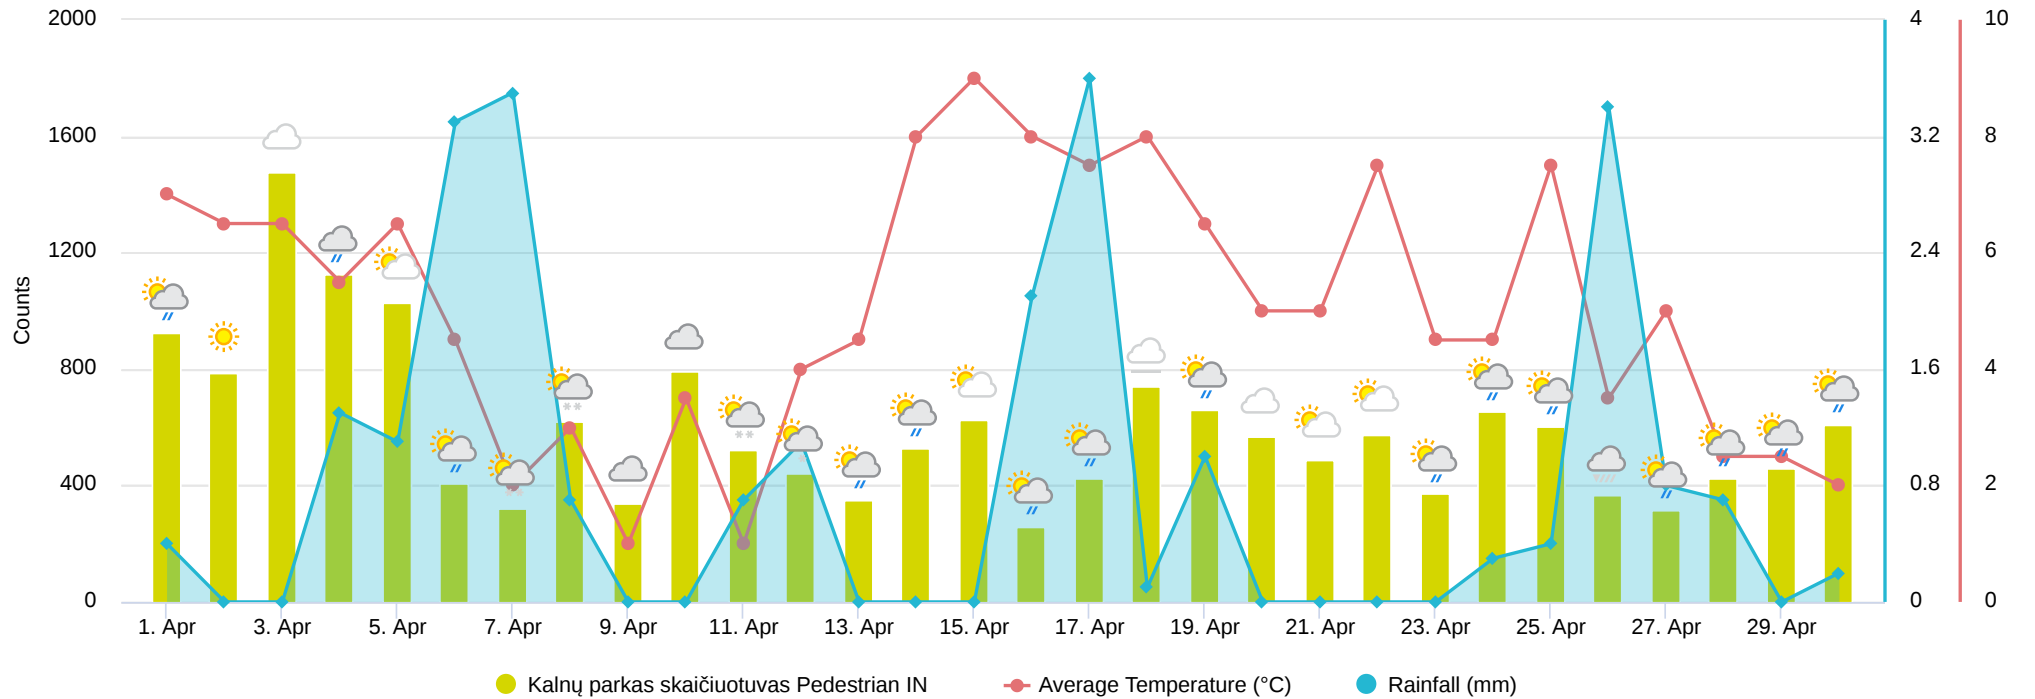

Peak Day

Friday
Apr 3rd, 2026

1,478

Kalnų parkas (mediana)

Daily Median

548

Lankomumas ir oras (padieniui)

KALNŲ PARKAS SKAIČIUOTUVAS

Kalnų parkas (padieniui)

Pėstieji įeinantys: 2026-04 mėn.

April 1st, 2026 → April 30th, 2026

Savaitės dienos

Pėstieji įeinantys: 2026-04 mėn.

April 1st, 2026 → April 30th, 2026

Darbo dienomis (val.)

Darbo dienomis (val.; proc.)