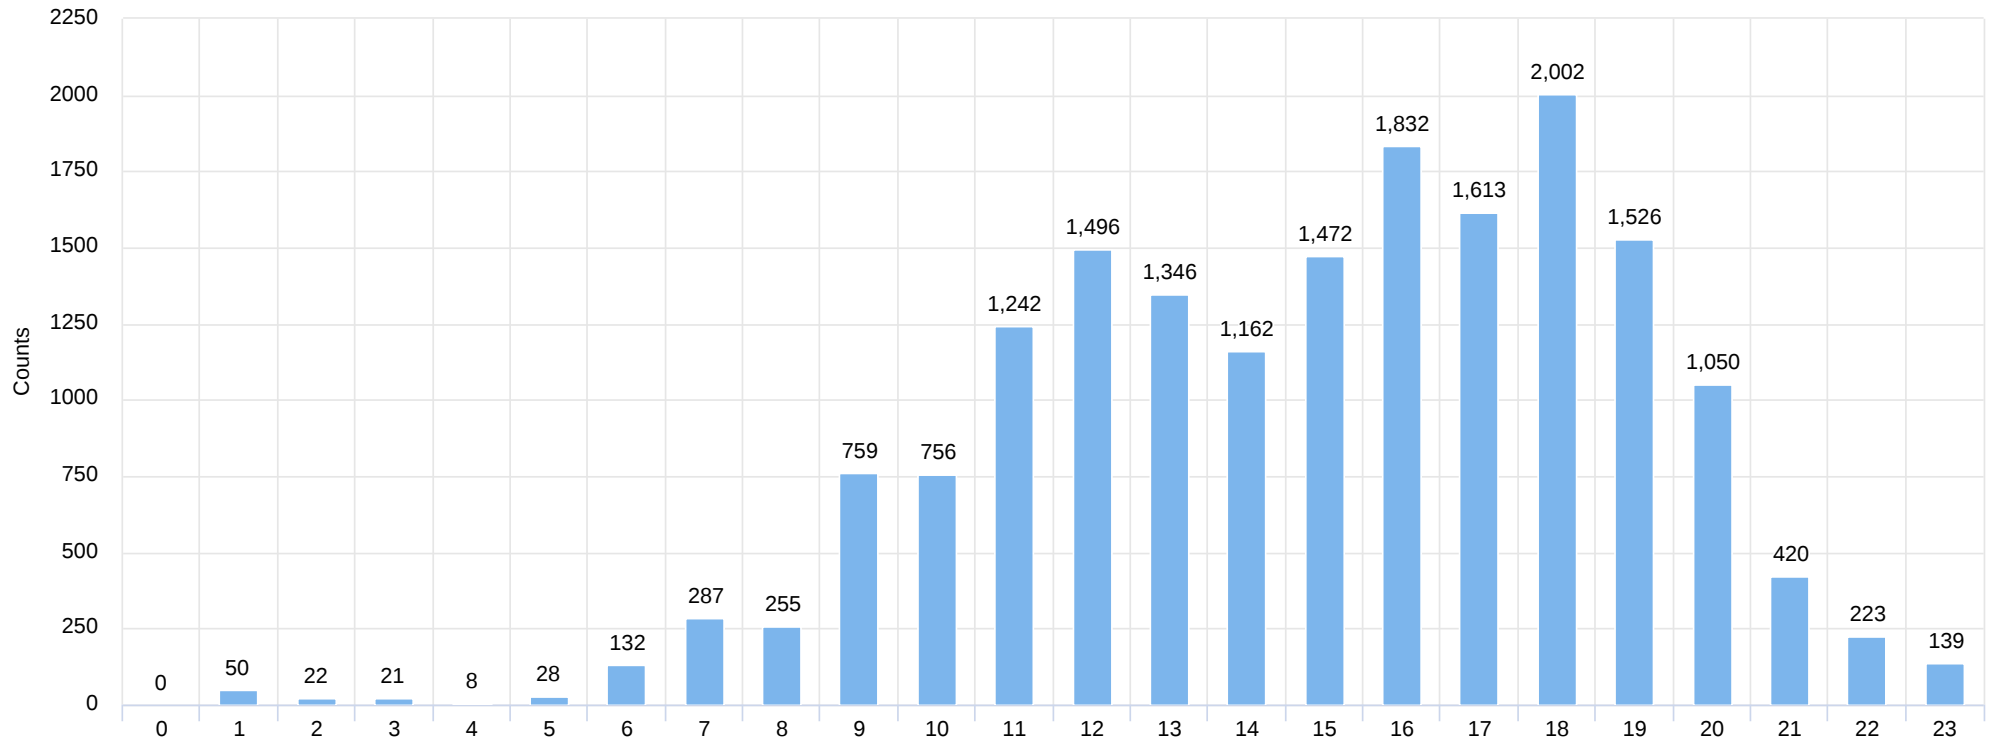

Kalnų parkas (padieniui)

Pėstieji įeinantys: 2026-04 mėn.

April 1st, 2026 → April 30th, 2026

Savaitės dienos

Pėstieji įeinantys: 2026-04 mėn.

April 1st, 2026 → April 30th, 2026

Darbo dienomis (val.)

Darbo dienomis (val.; proc.)

Pėstieji įeinantys: 2026-04 mėn.

April 1st, 2026 → April 30th, 2026

Savaitgaliais (val.)

Savaitgaliais (val.; proc.)