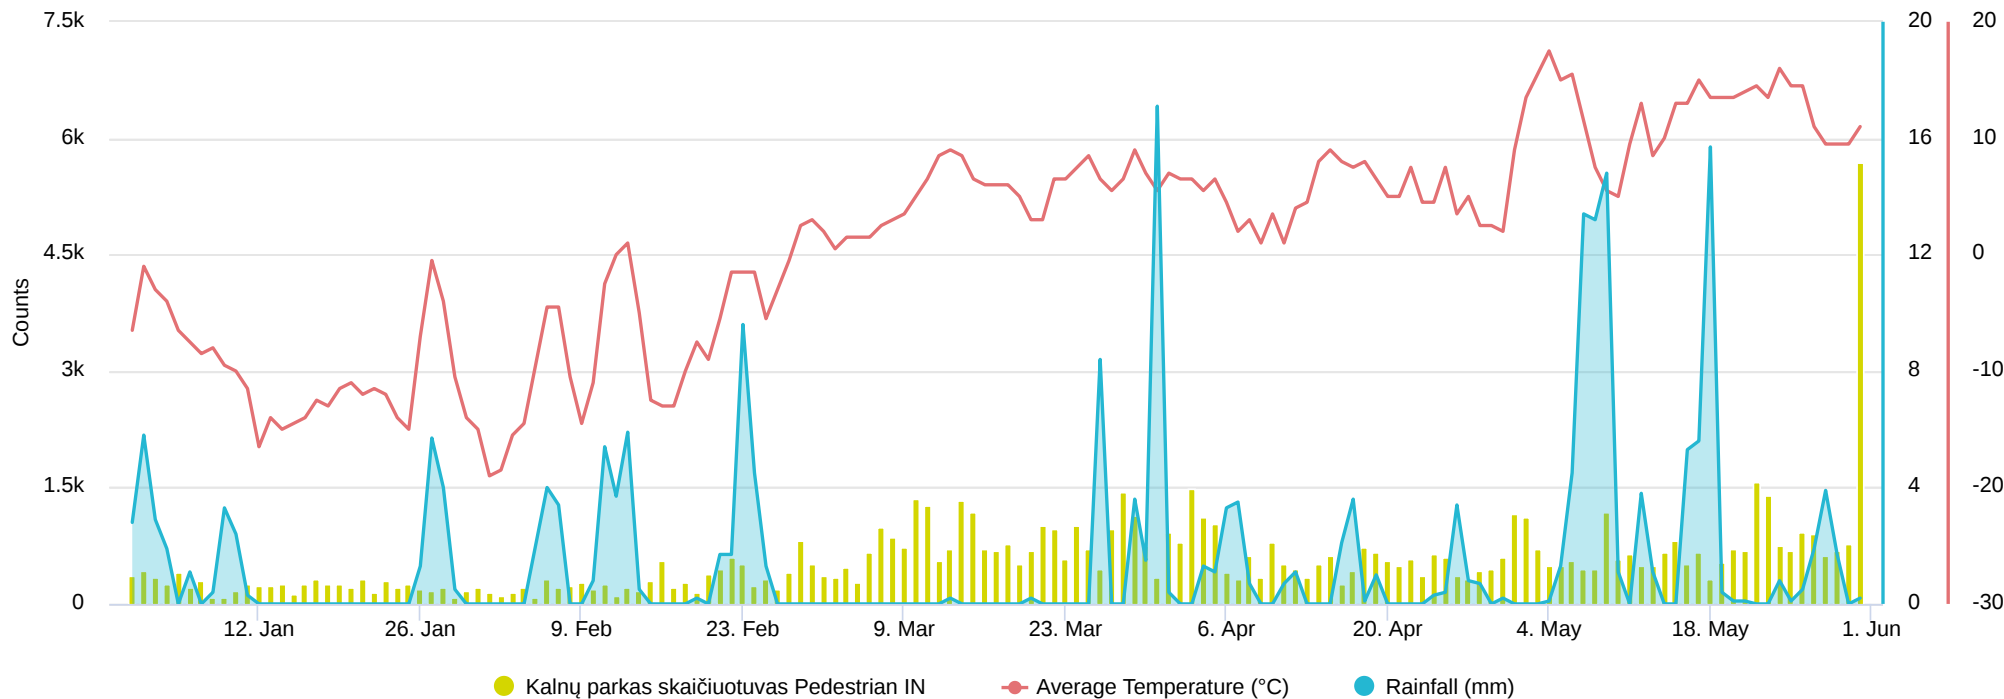

Pėstieji įeinantys: 2026 metai (slenkantis)

January 1st, 2026 → May 31st, 2026

Kalnų parkas (viso)

Total

85,650

Kalnų parkas (pikas)

Peak Day

Sunday
May 31st, 2026

5,682

Kalnų parkas (mediana)

Daily Median

474

Lankomumas ir oras (padieniui)

KALNŲ PARKAS SKAIČIUOTUVAS