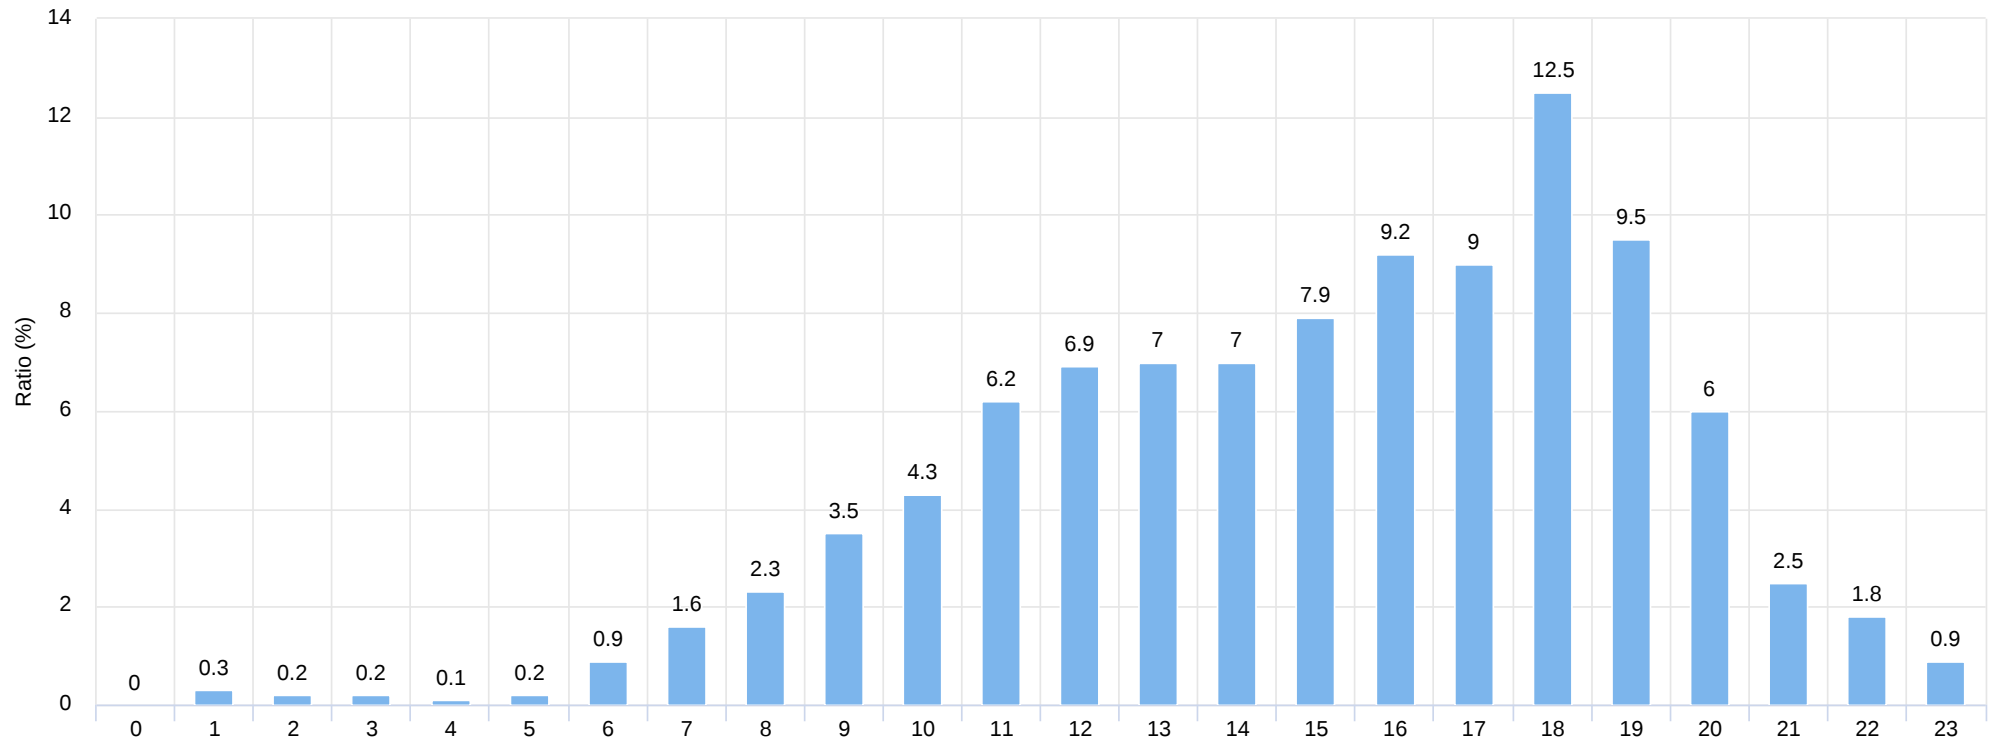

Pėstieji įeinantys: 2026 metai (slenkantis)

January 1st, 2026 → May 31st, 2026

Darbo dienomis (val.; proc.)