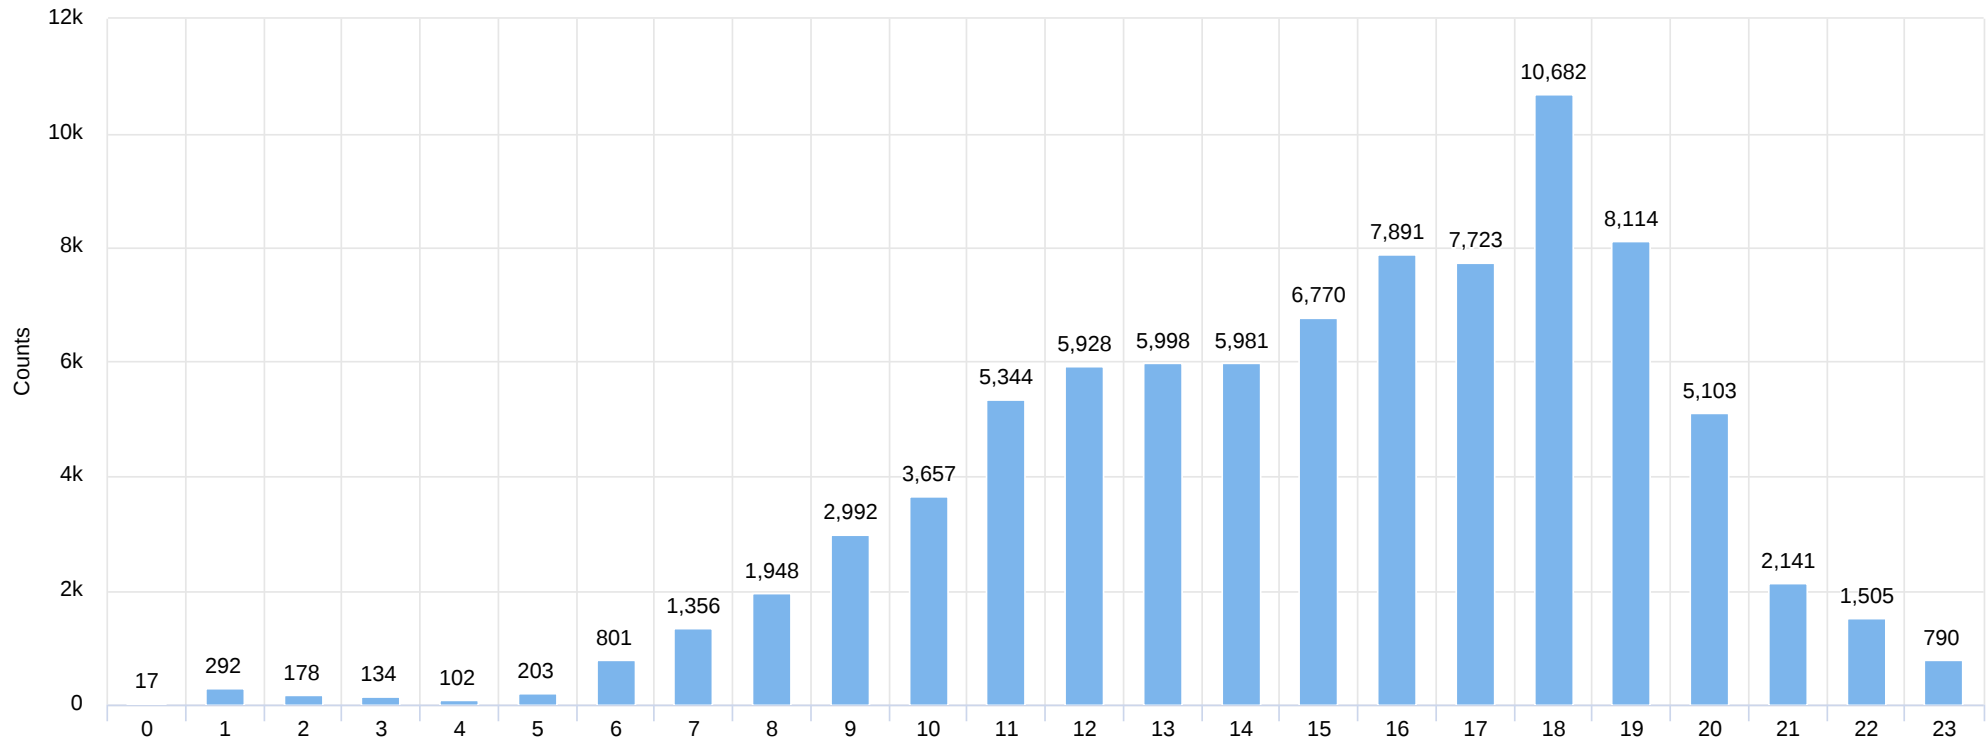

Pėstieji įeinantys: 2026 metai (slenkantis)

January 1st, 2026 → May 31st, 2026

Darbo dienomis (val.)